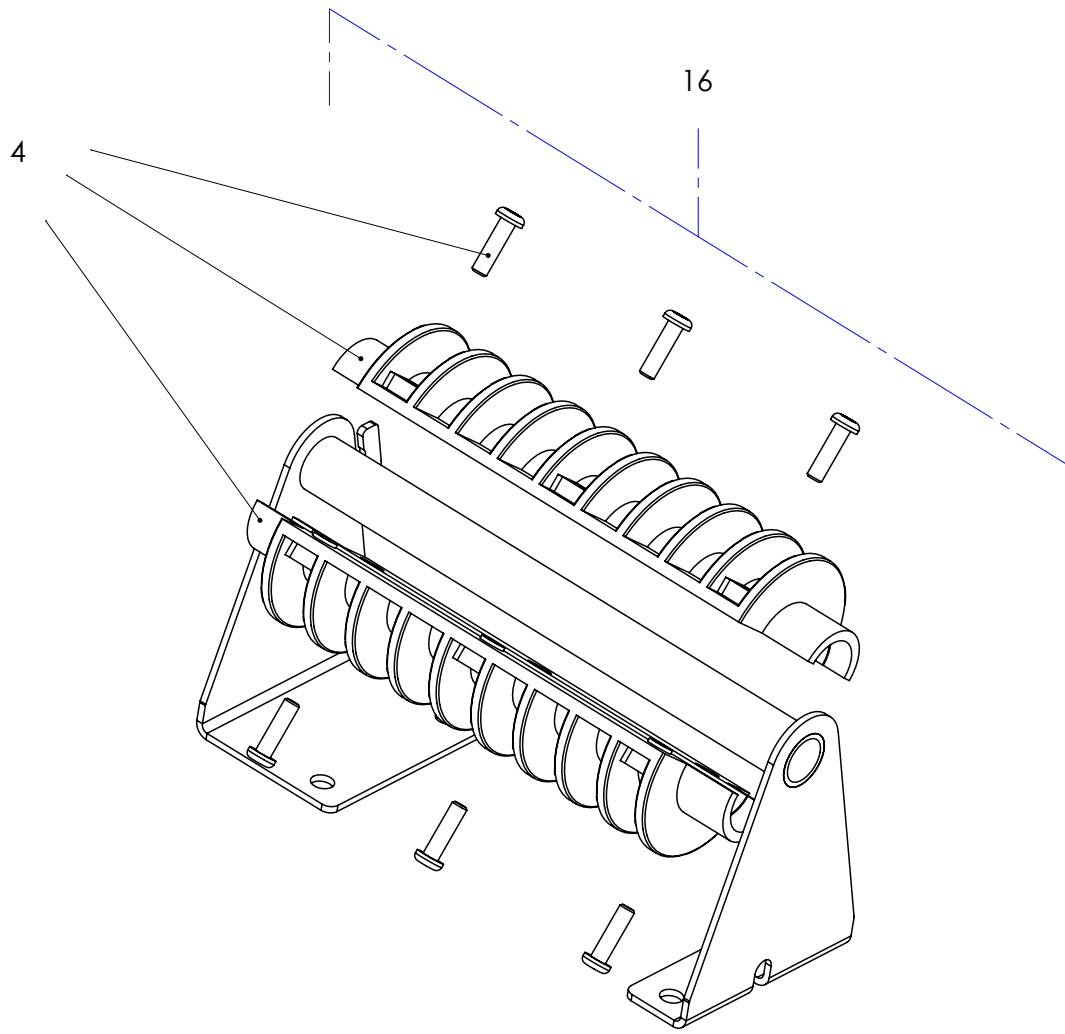

---- Wheelwasher W-750 / Turbowash 4000 ----