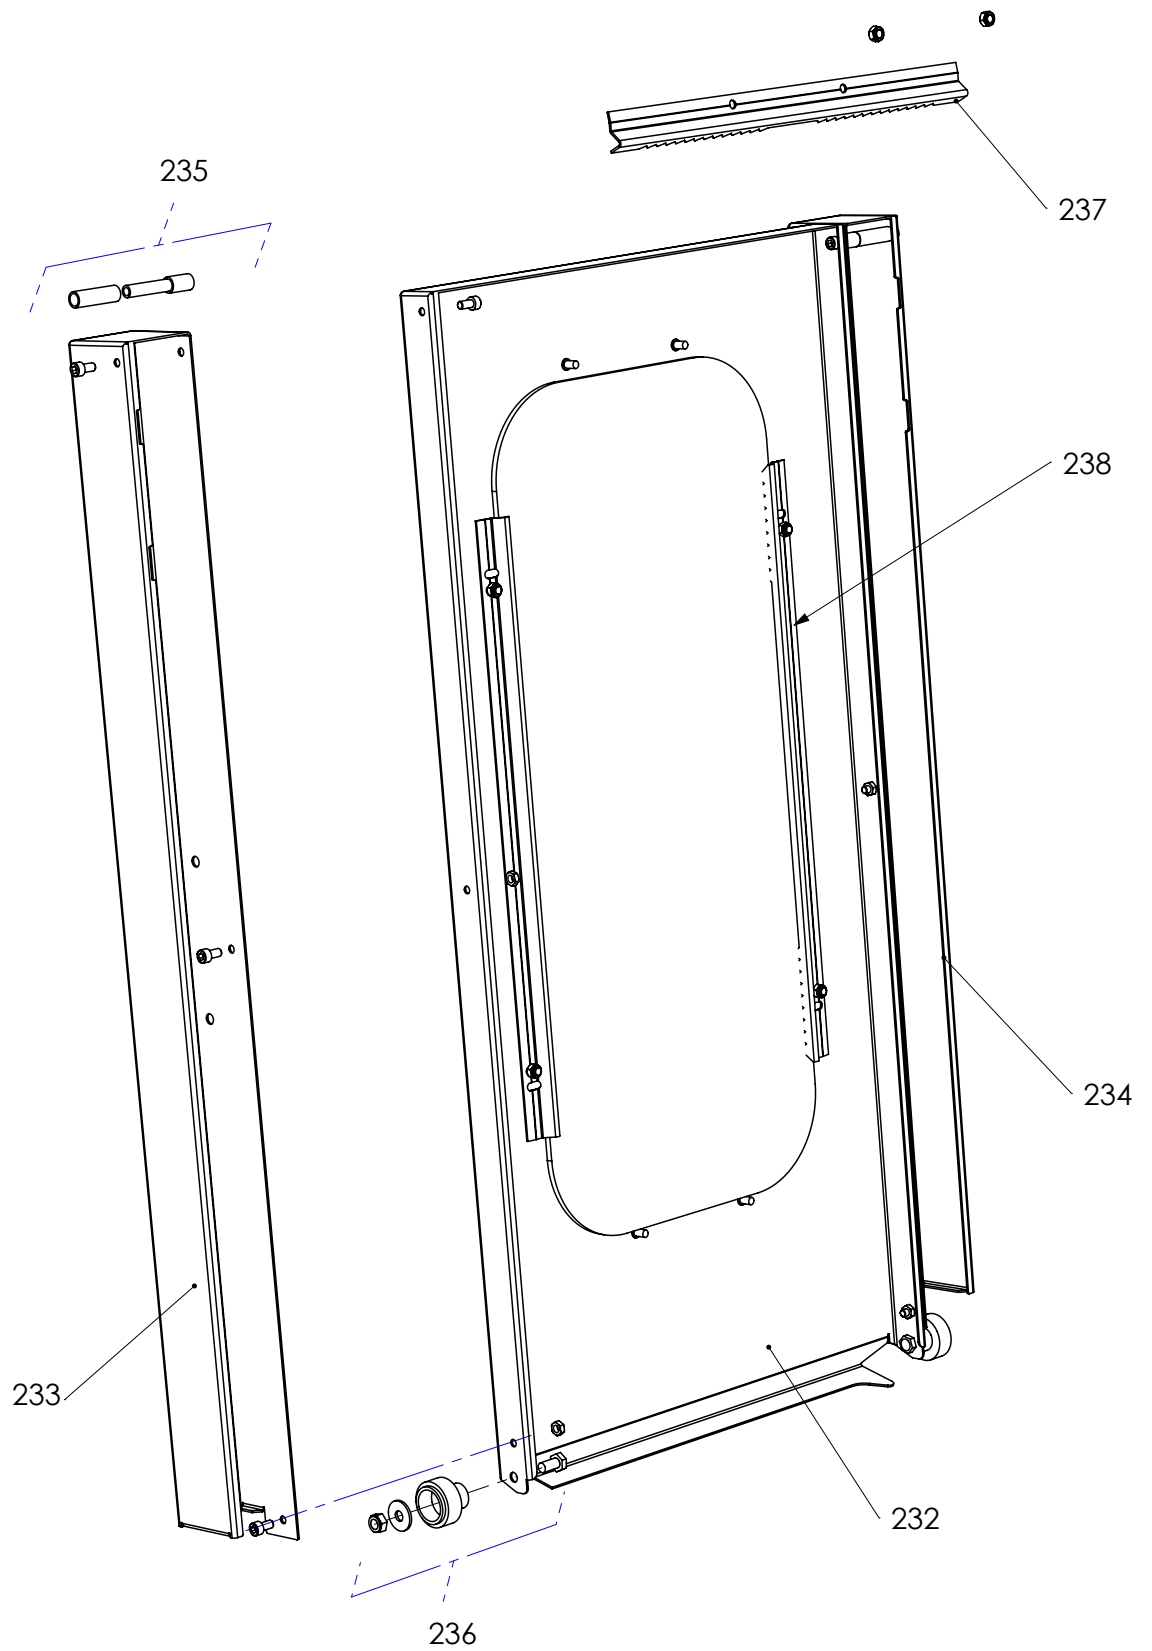

---- Wheelwasher W-750 / Turbowash 4000 ----