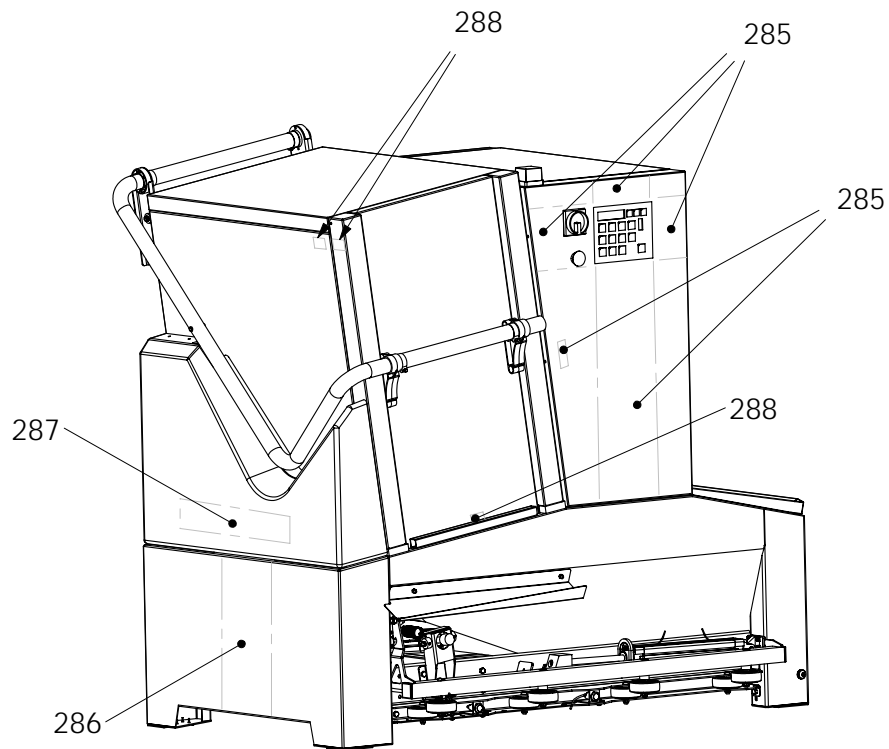

---- Wheelwasher W-750 / Turbowash 4000 ----