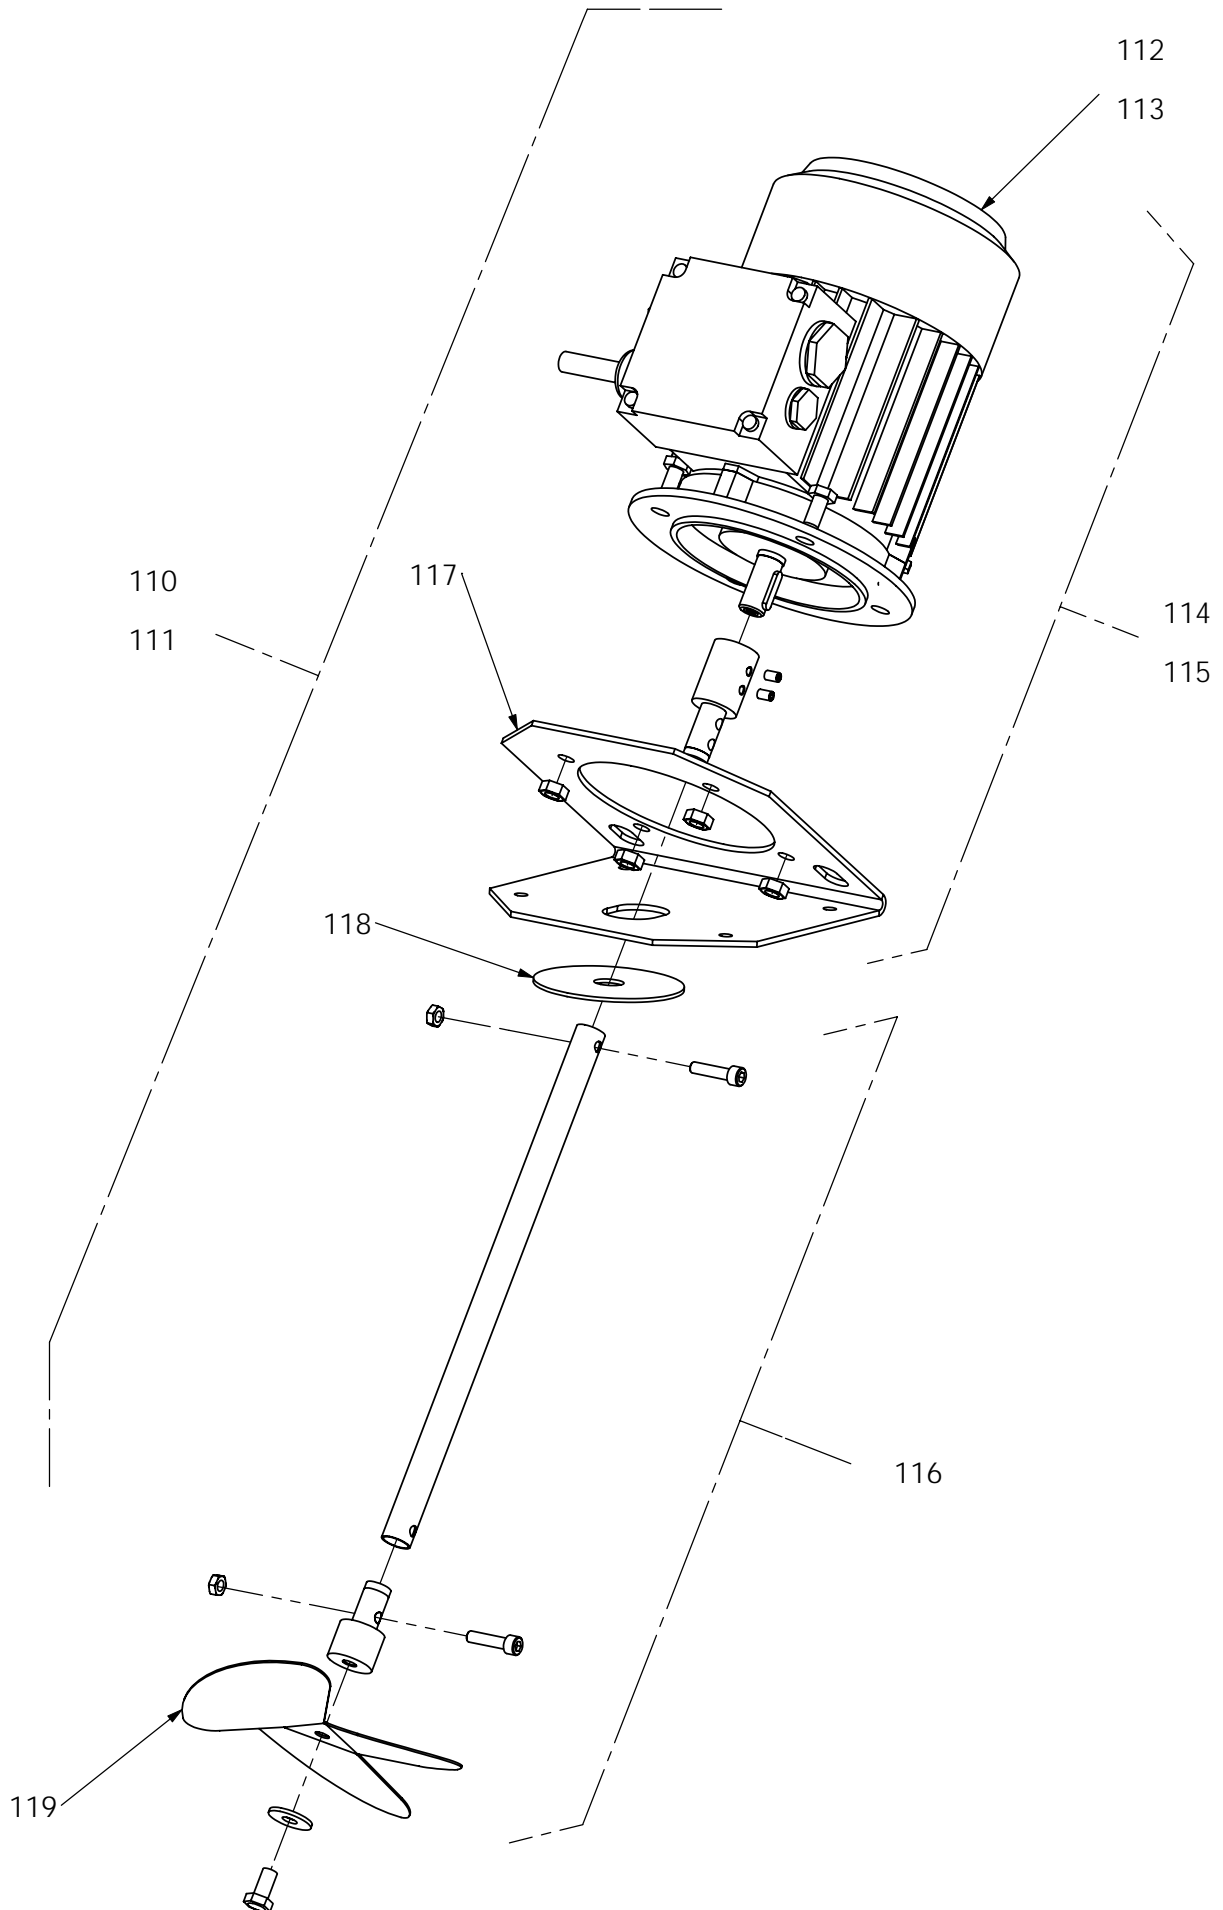

---- Wheelwasher W-750 / Turbowash 4000 ----