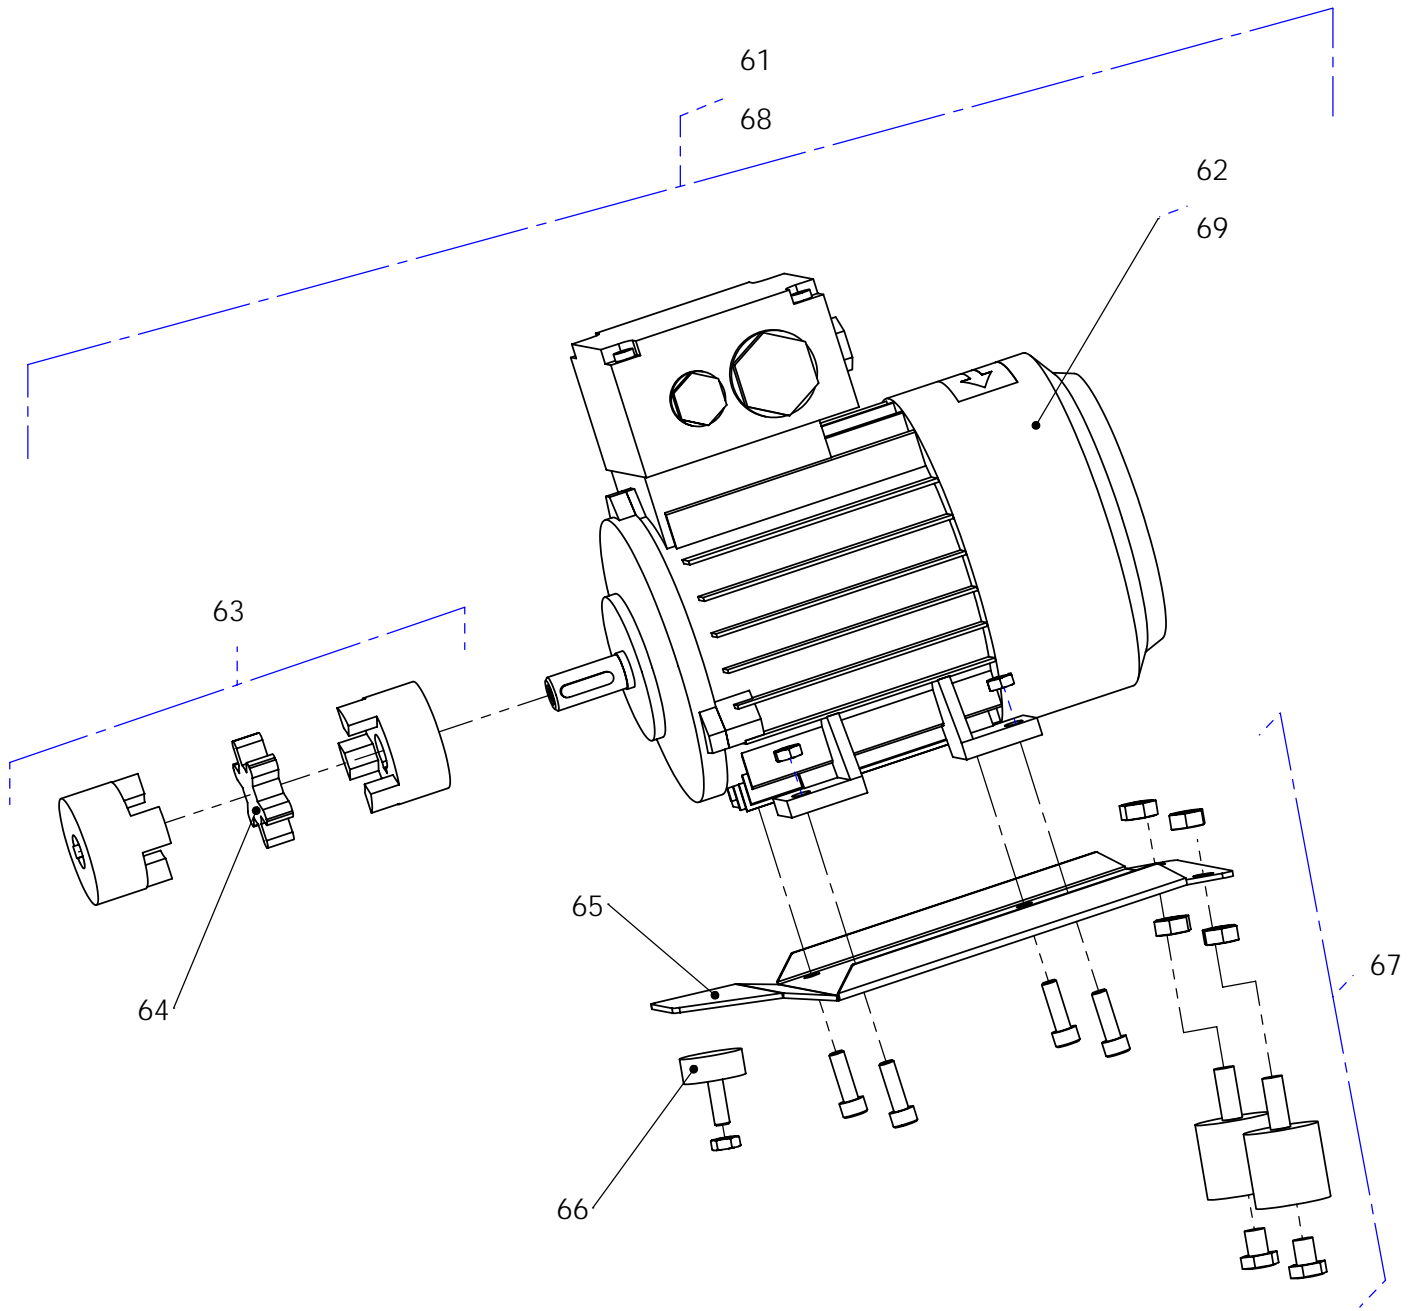

---- Wheelwasher W-750 / Turbowash 4000 ----