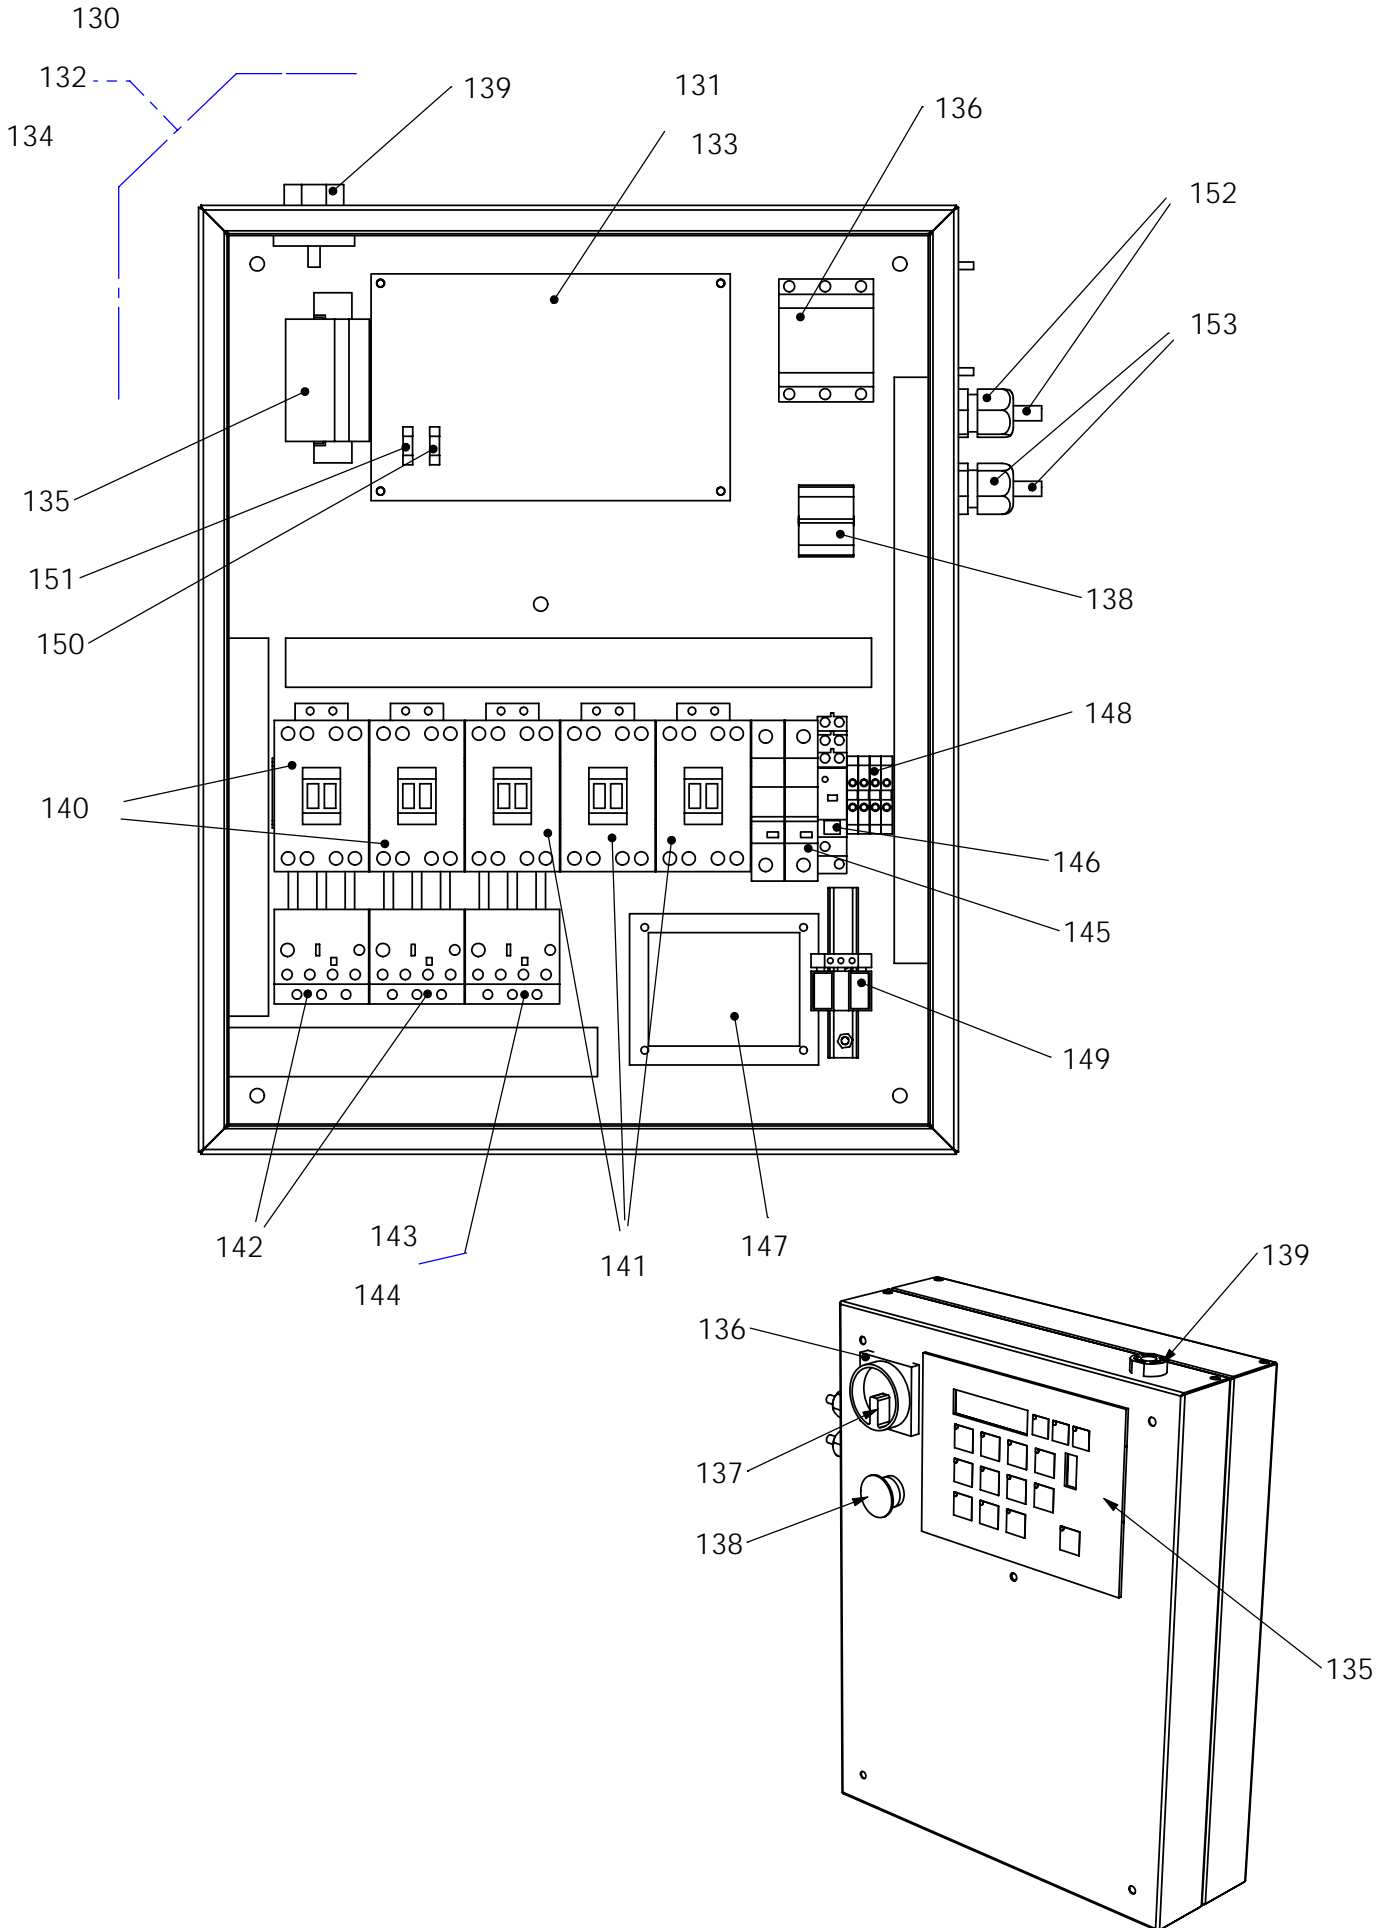

---- Wheelwasher W-750 / Turbowash 4000 ----