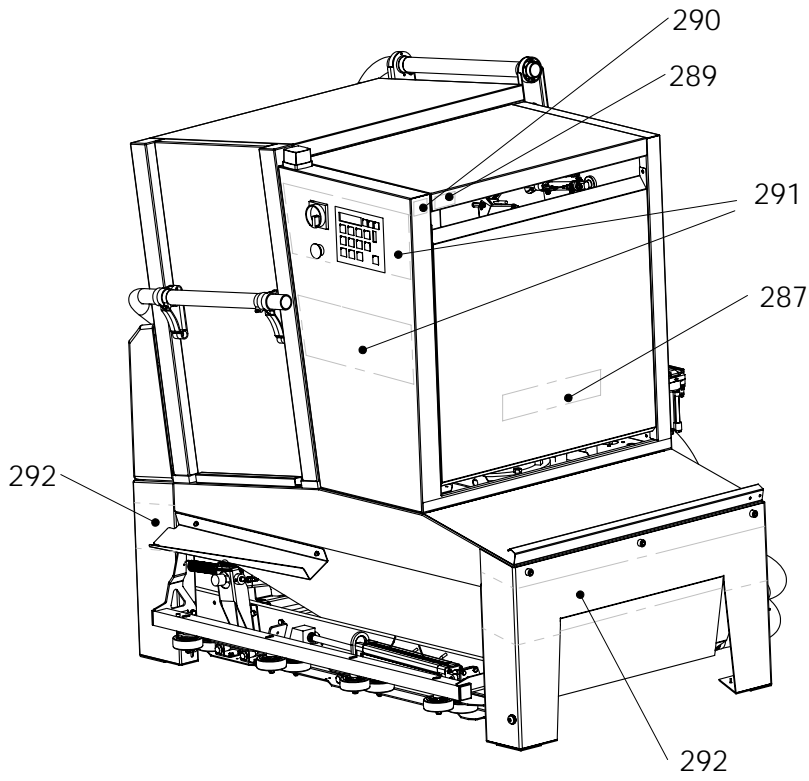

---- Wheelwasher W-750 / Turbowash 4000 ----