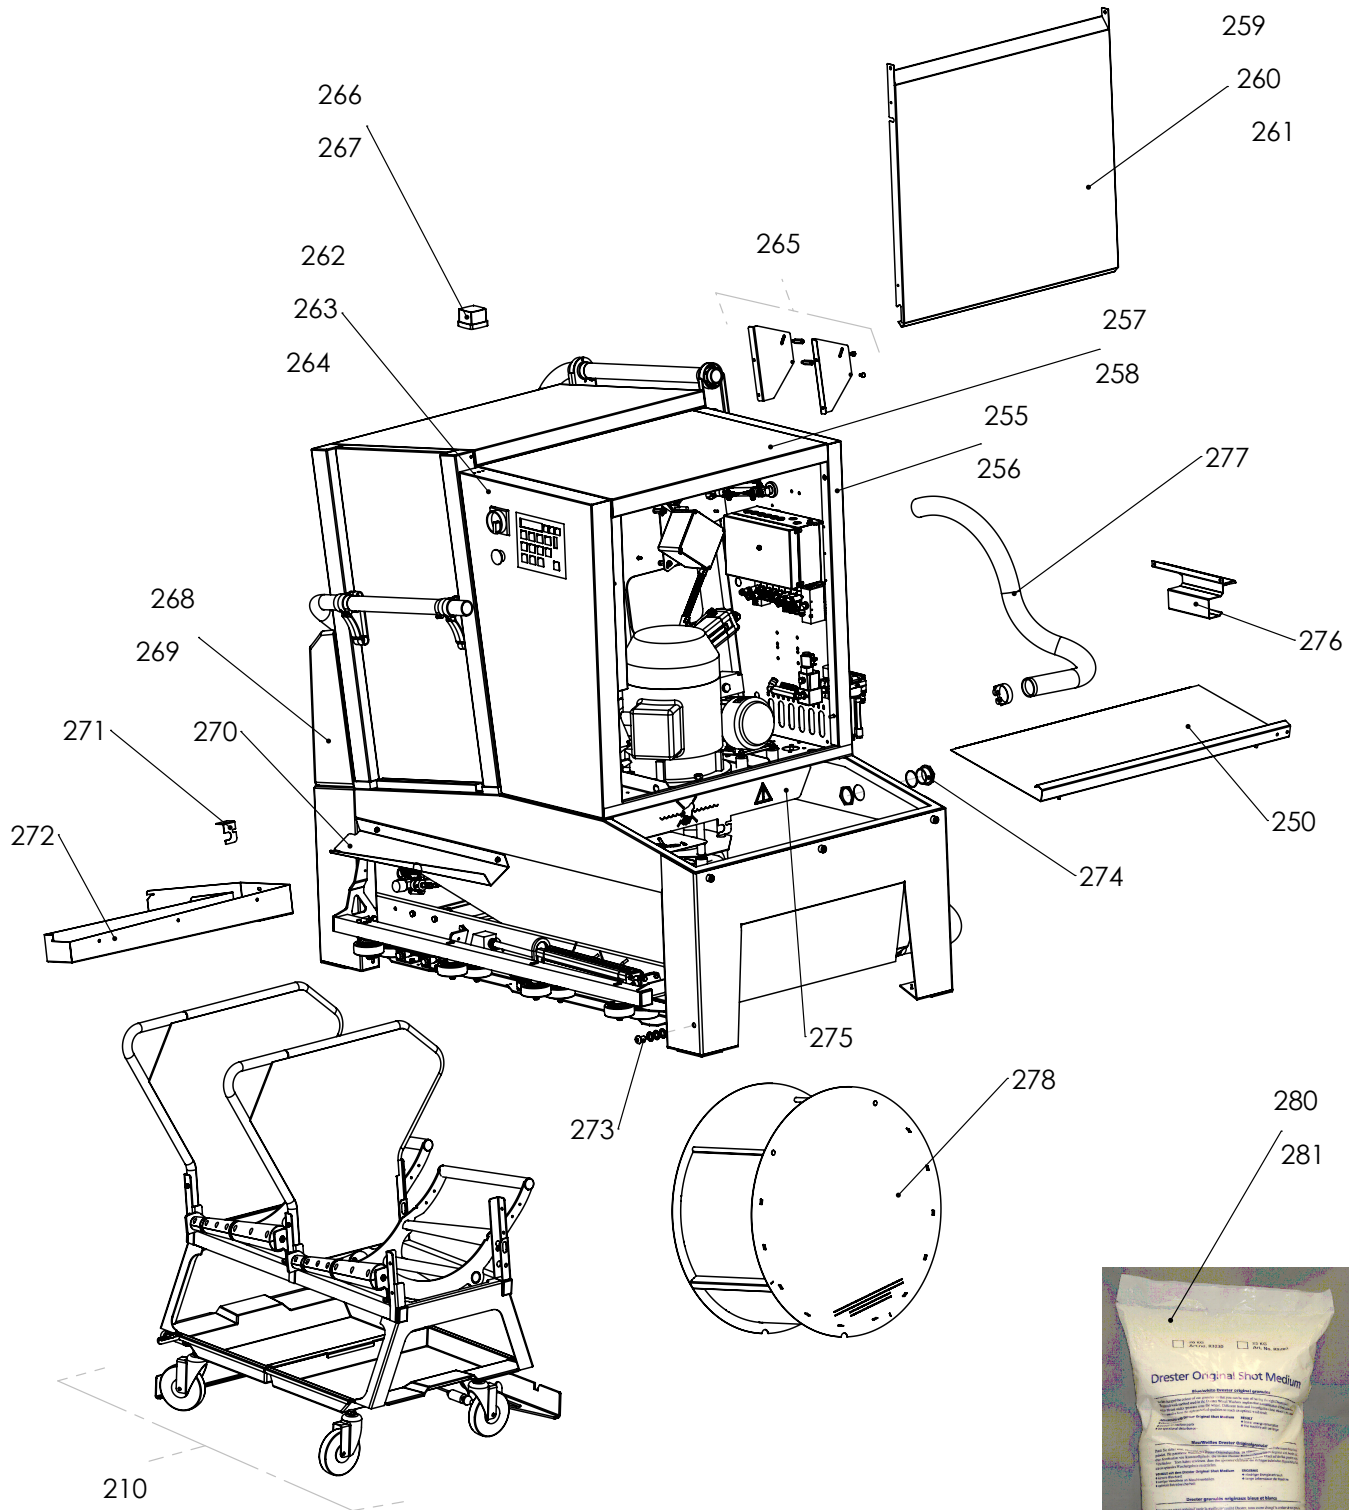

---- Wheelwasher W-750 / Turbowash 4000 ----