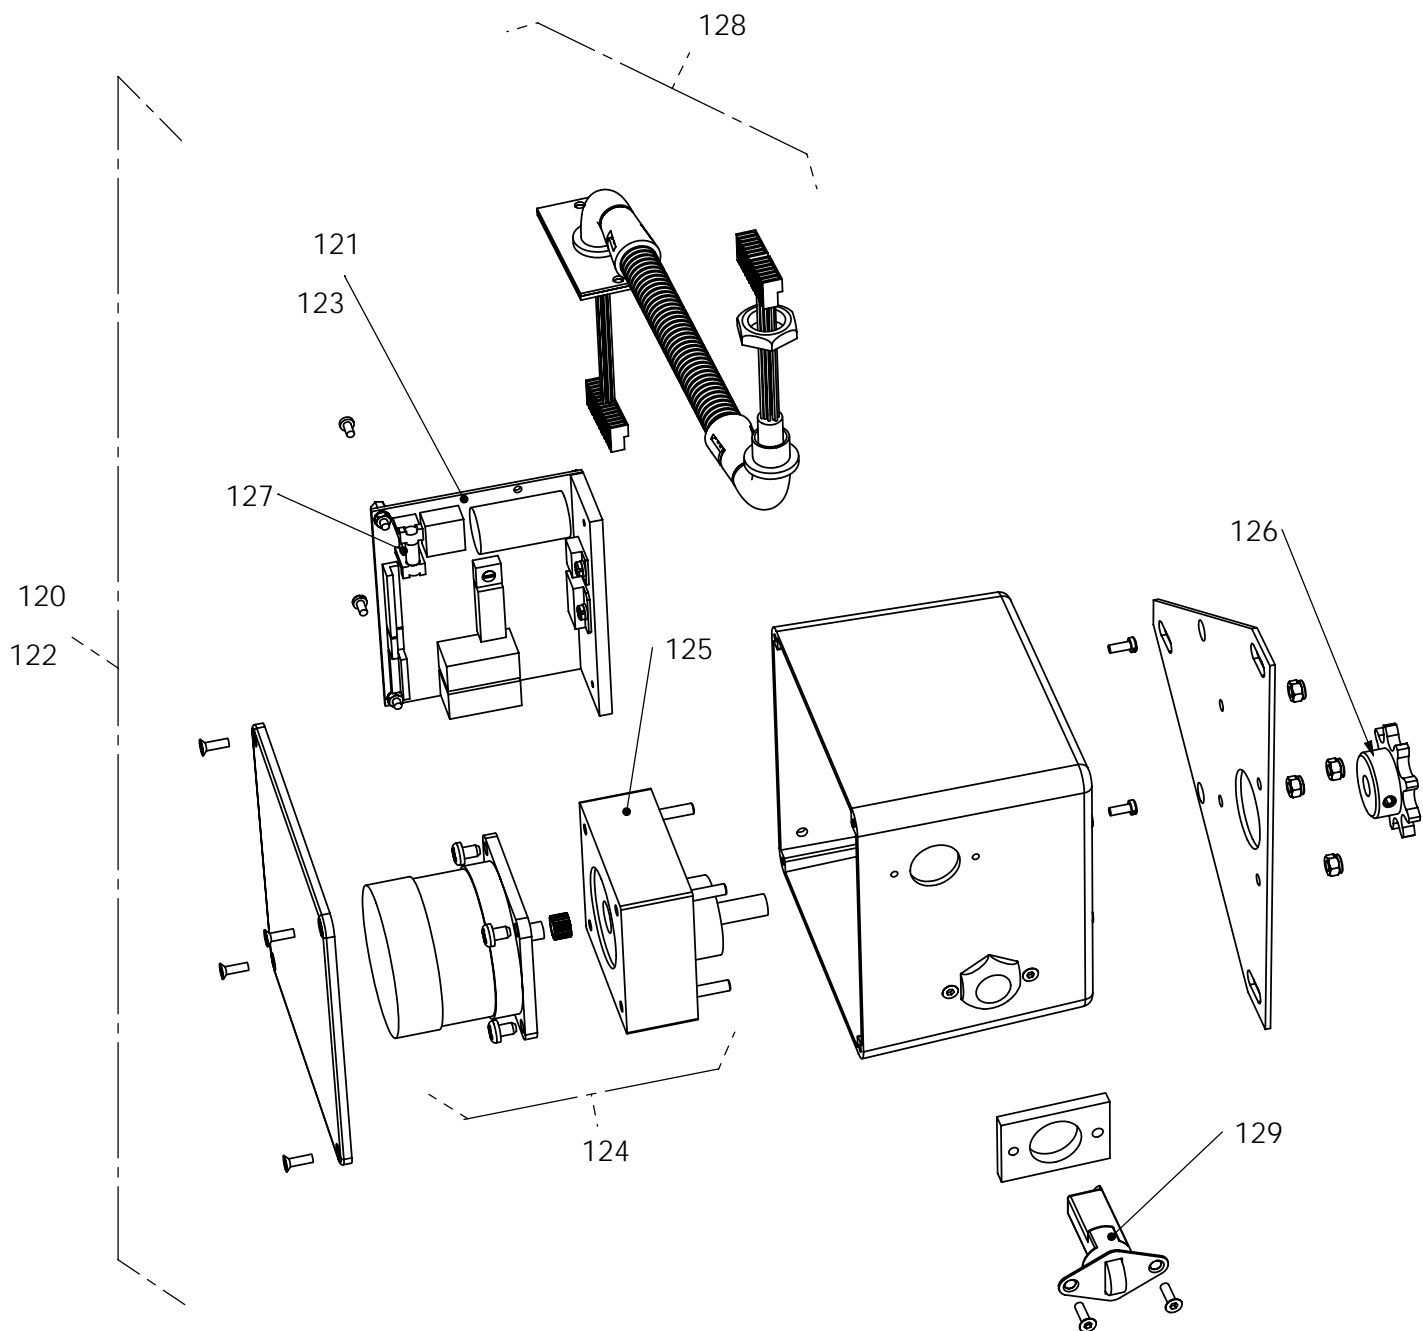

---- Wheelwasher W-750 / Turbowash 4000 ----