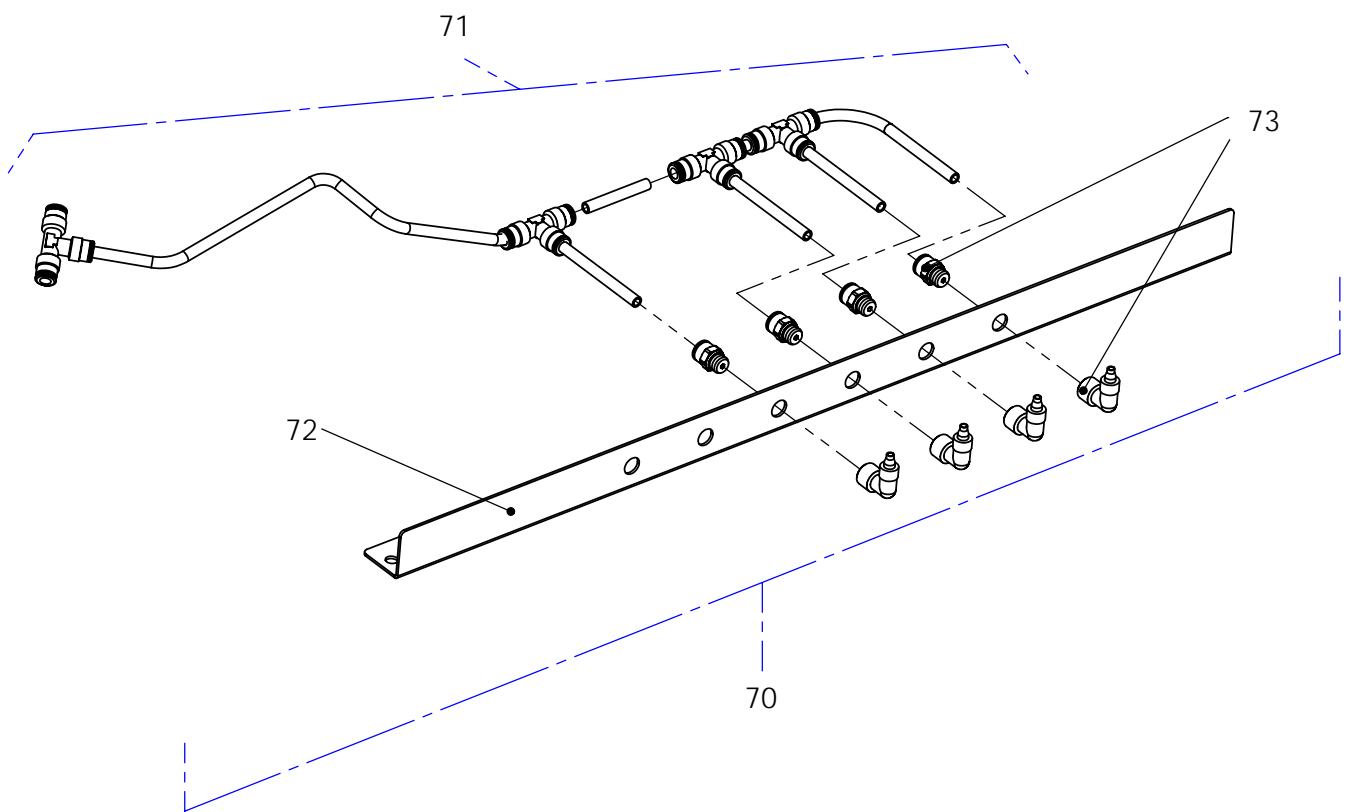

---- Wheelwasher W-750 / Turbowash 4000 ----