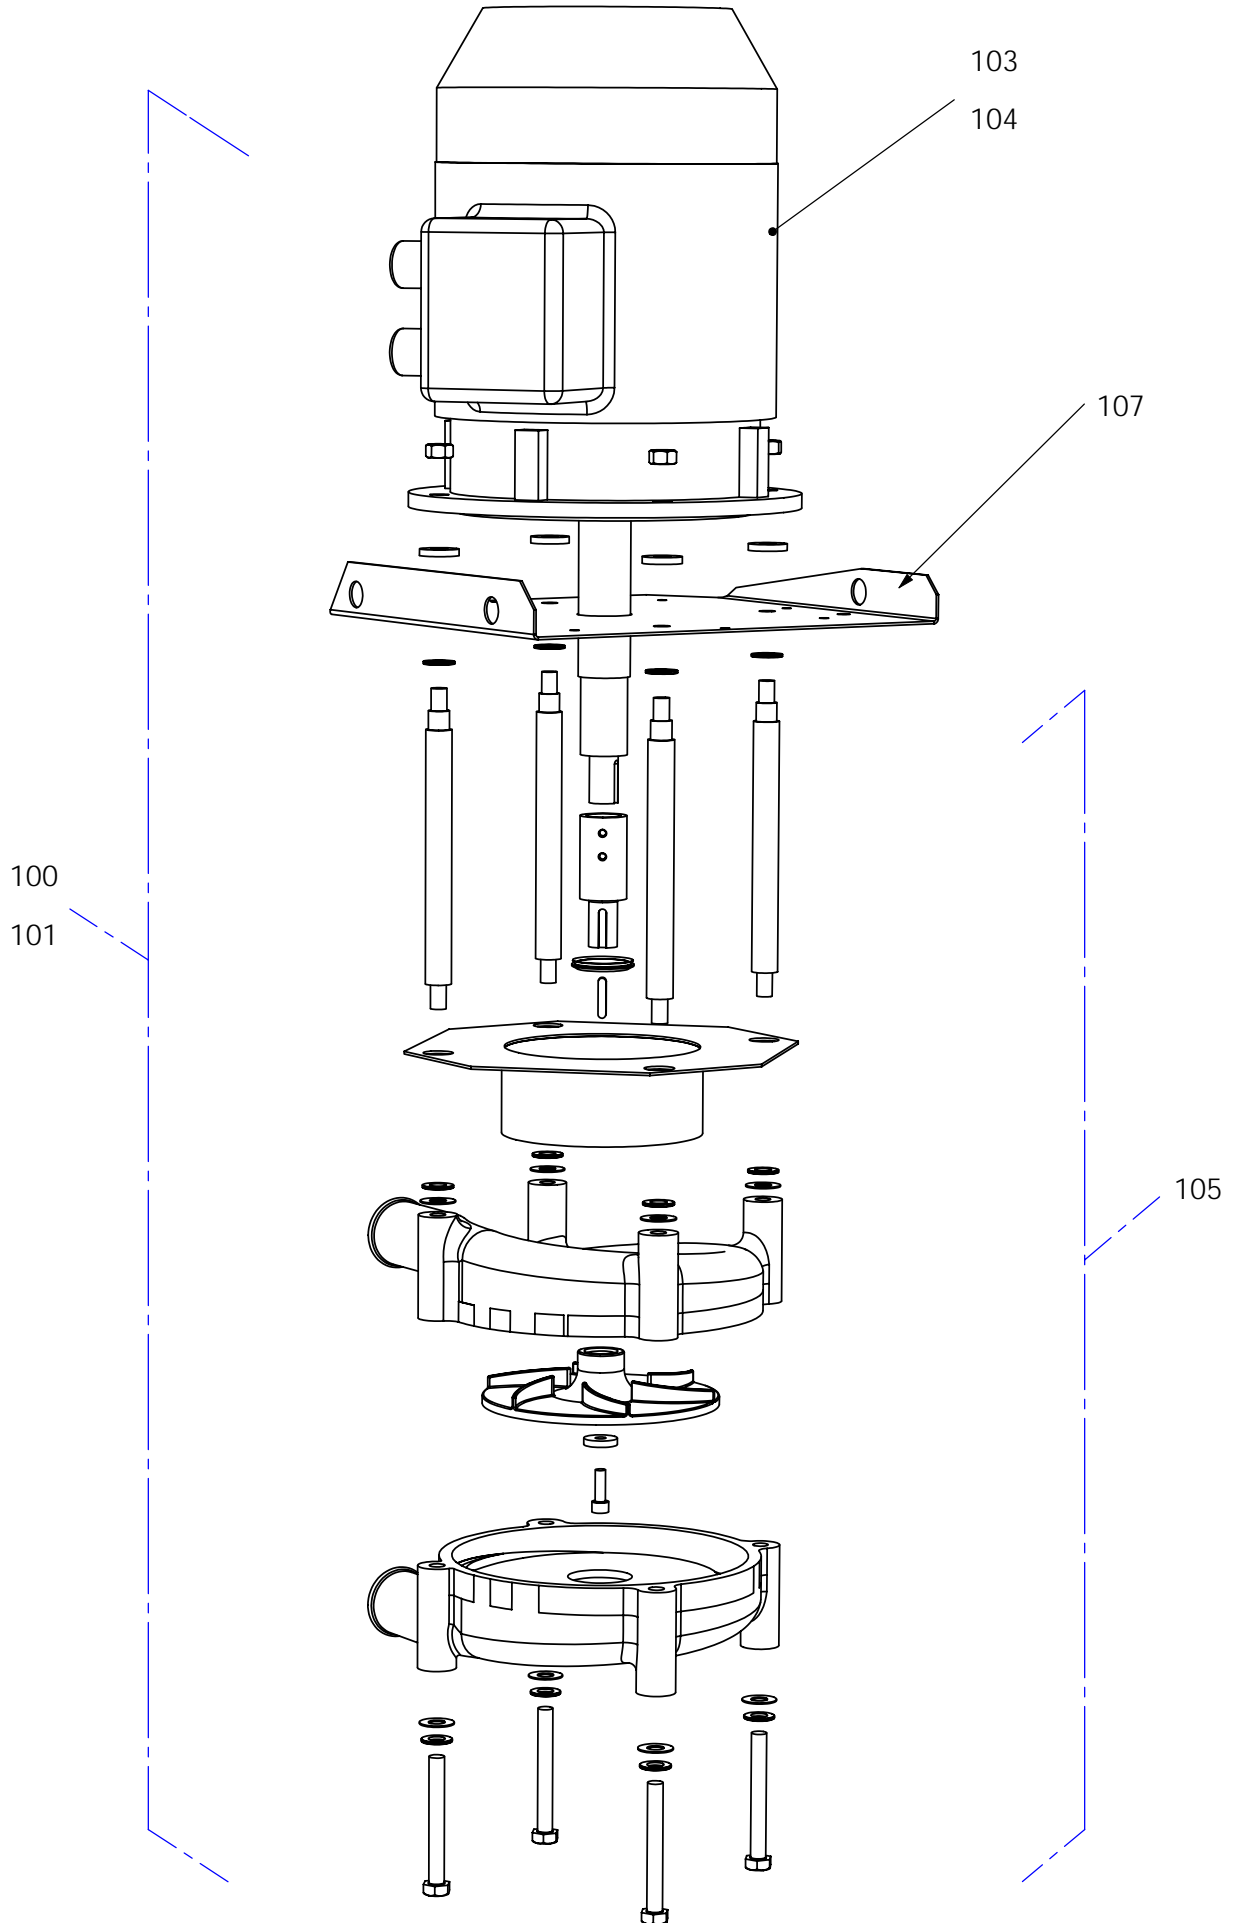

---- Wheelwasher W-750 / Turbowash 4000 ----