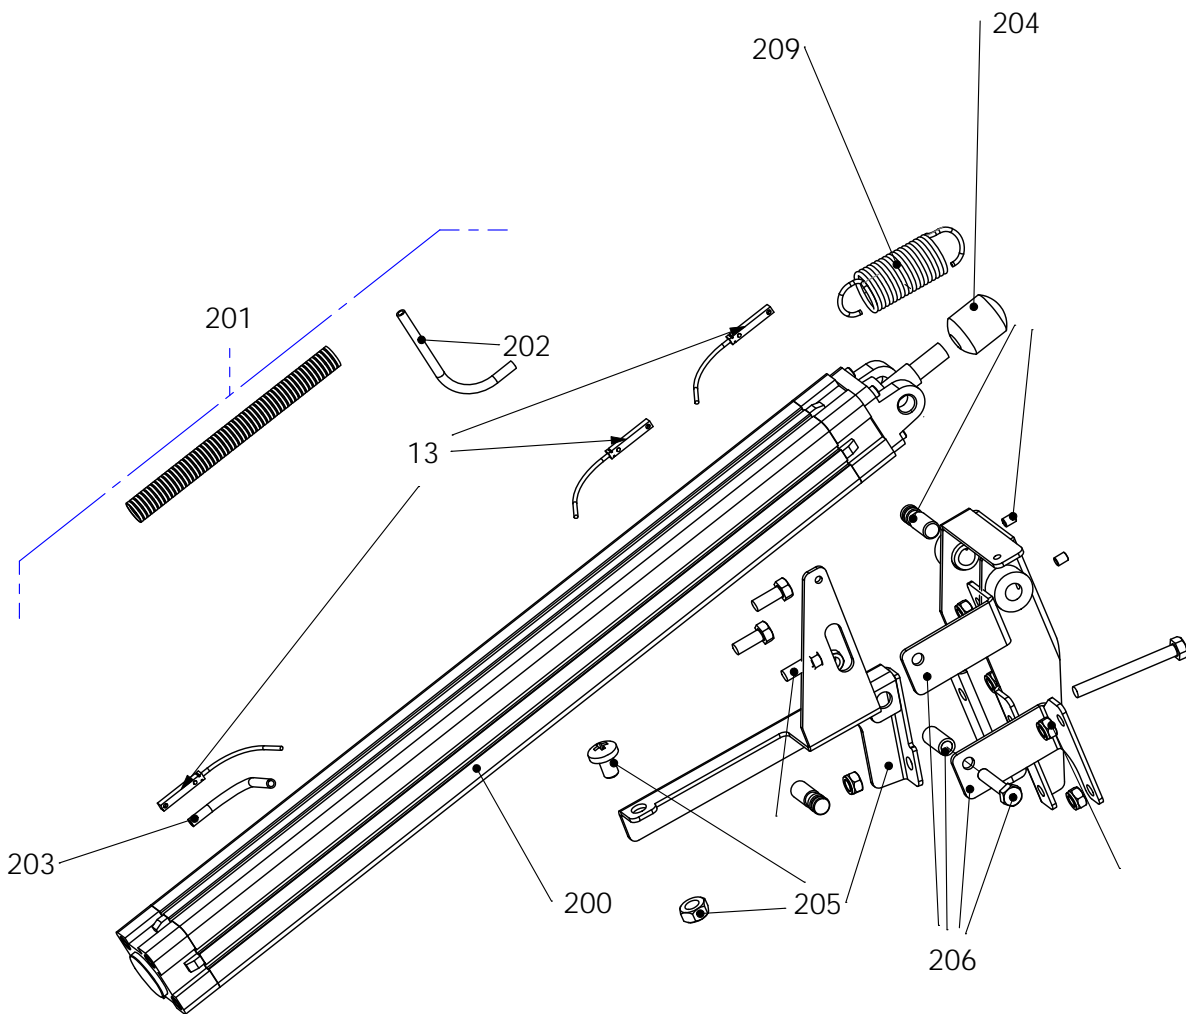

---- Wheelwasher W-750 / Turbowash 4000 ----

199

208