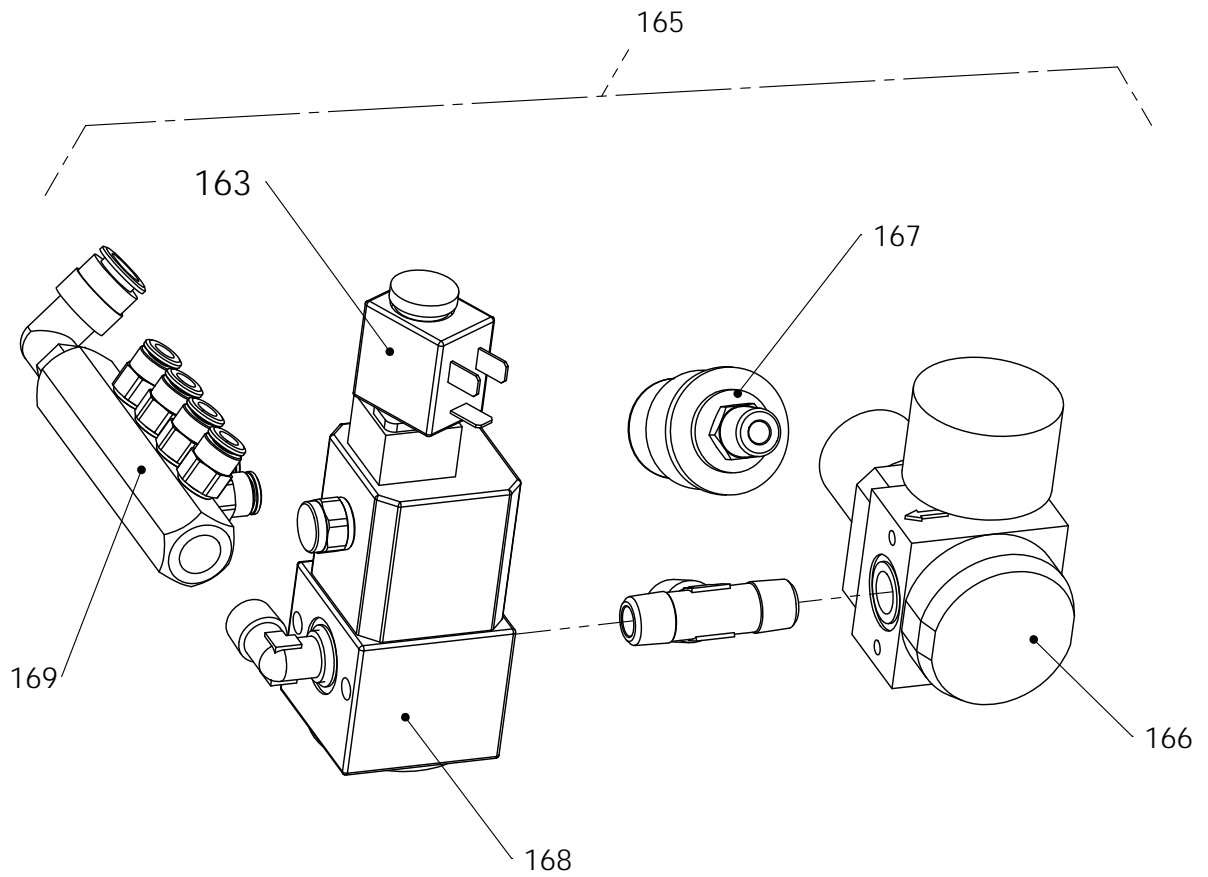

---- Wheelwasher W-750 / Turbowash 4000 ----

170