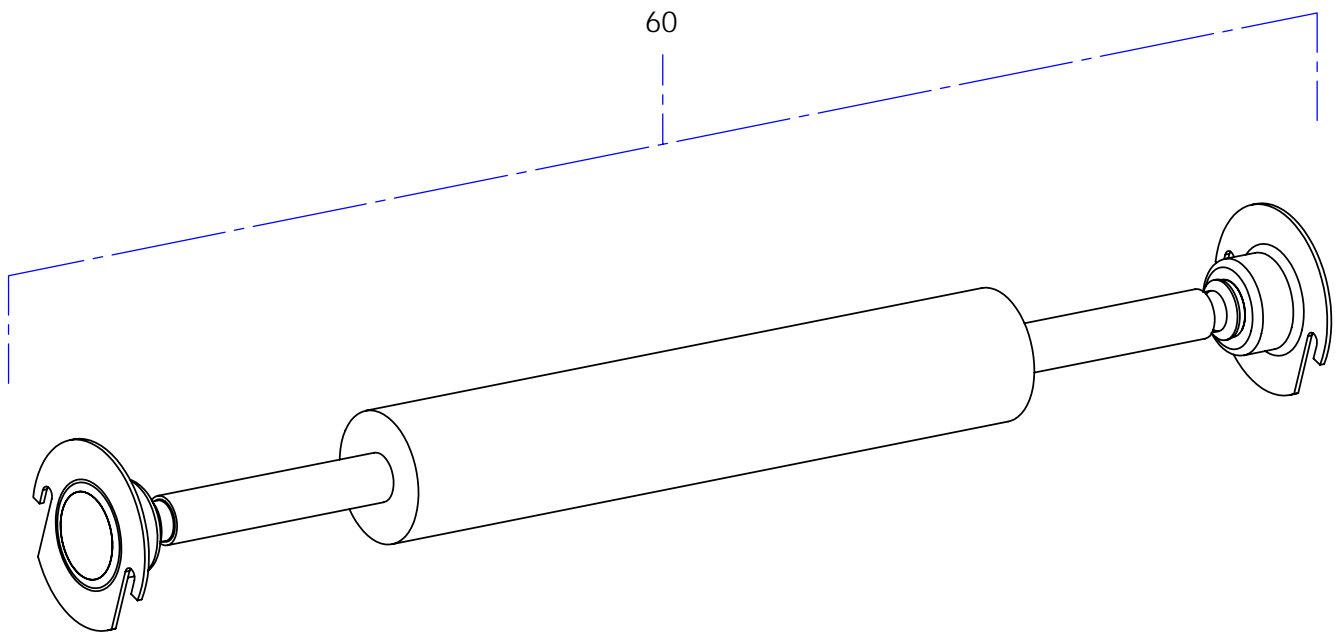

---- Wheelwasher W-750 / Turbowash 4000 ----