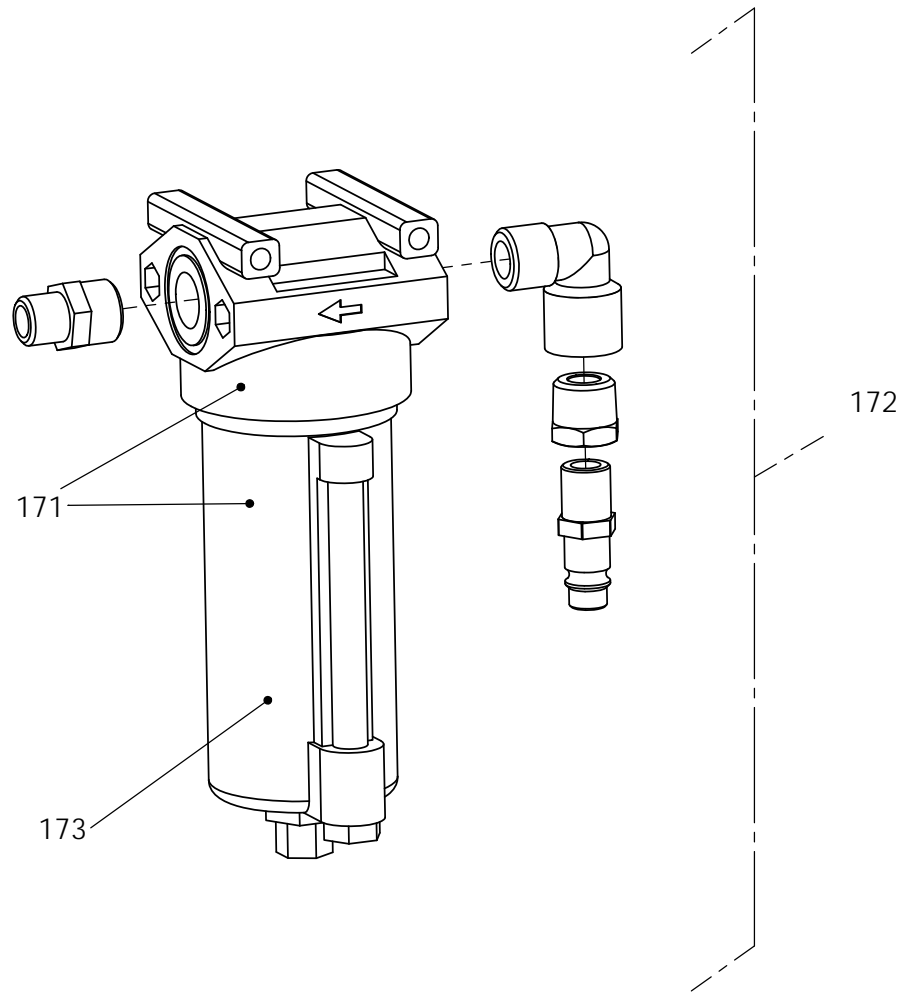

---- Wheelwasher W-750 / Turbowash 4000 ----