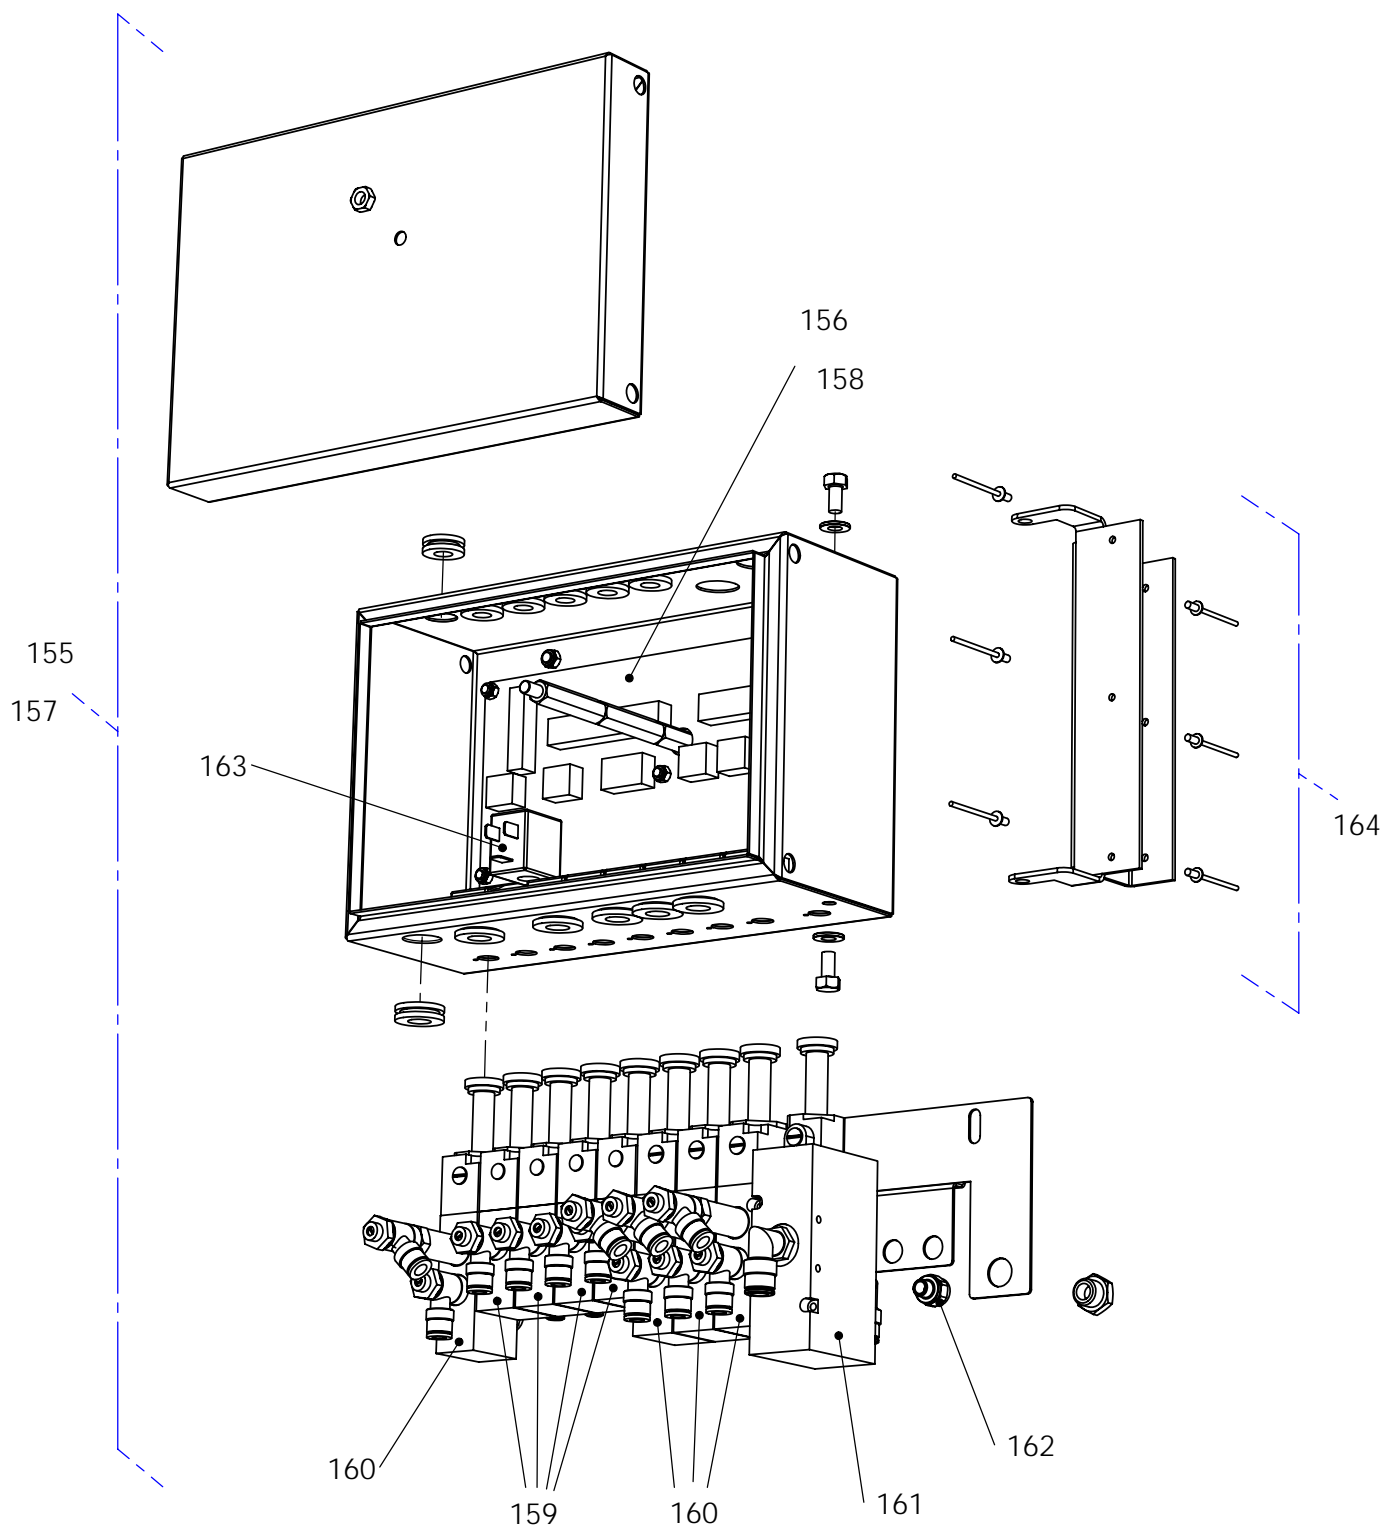

---- Wheelwasher W-750 / Turbowash 4000 ----