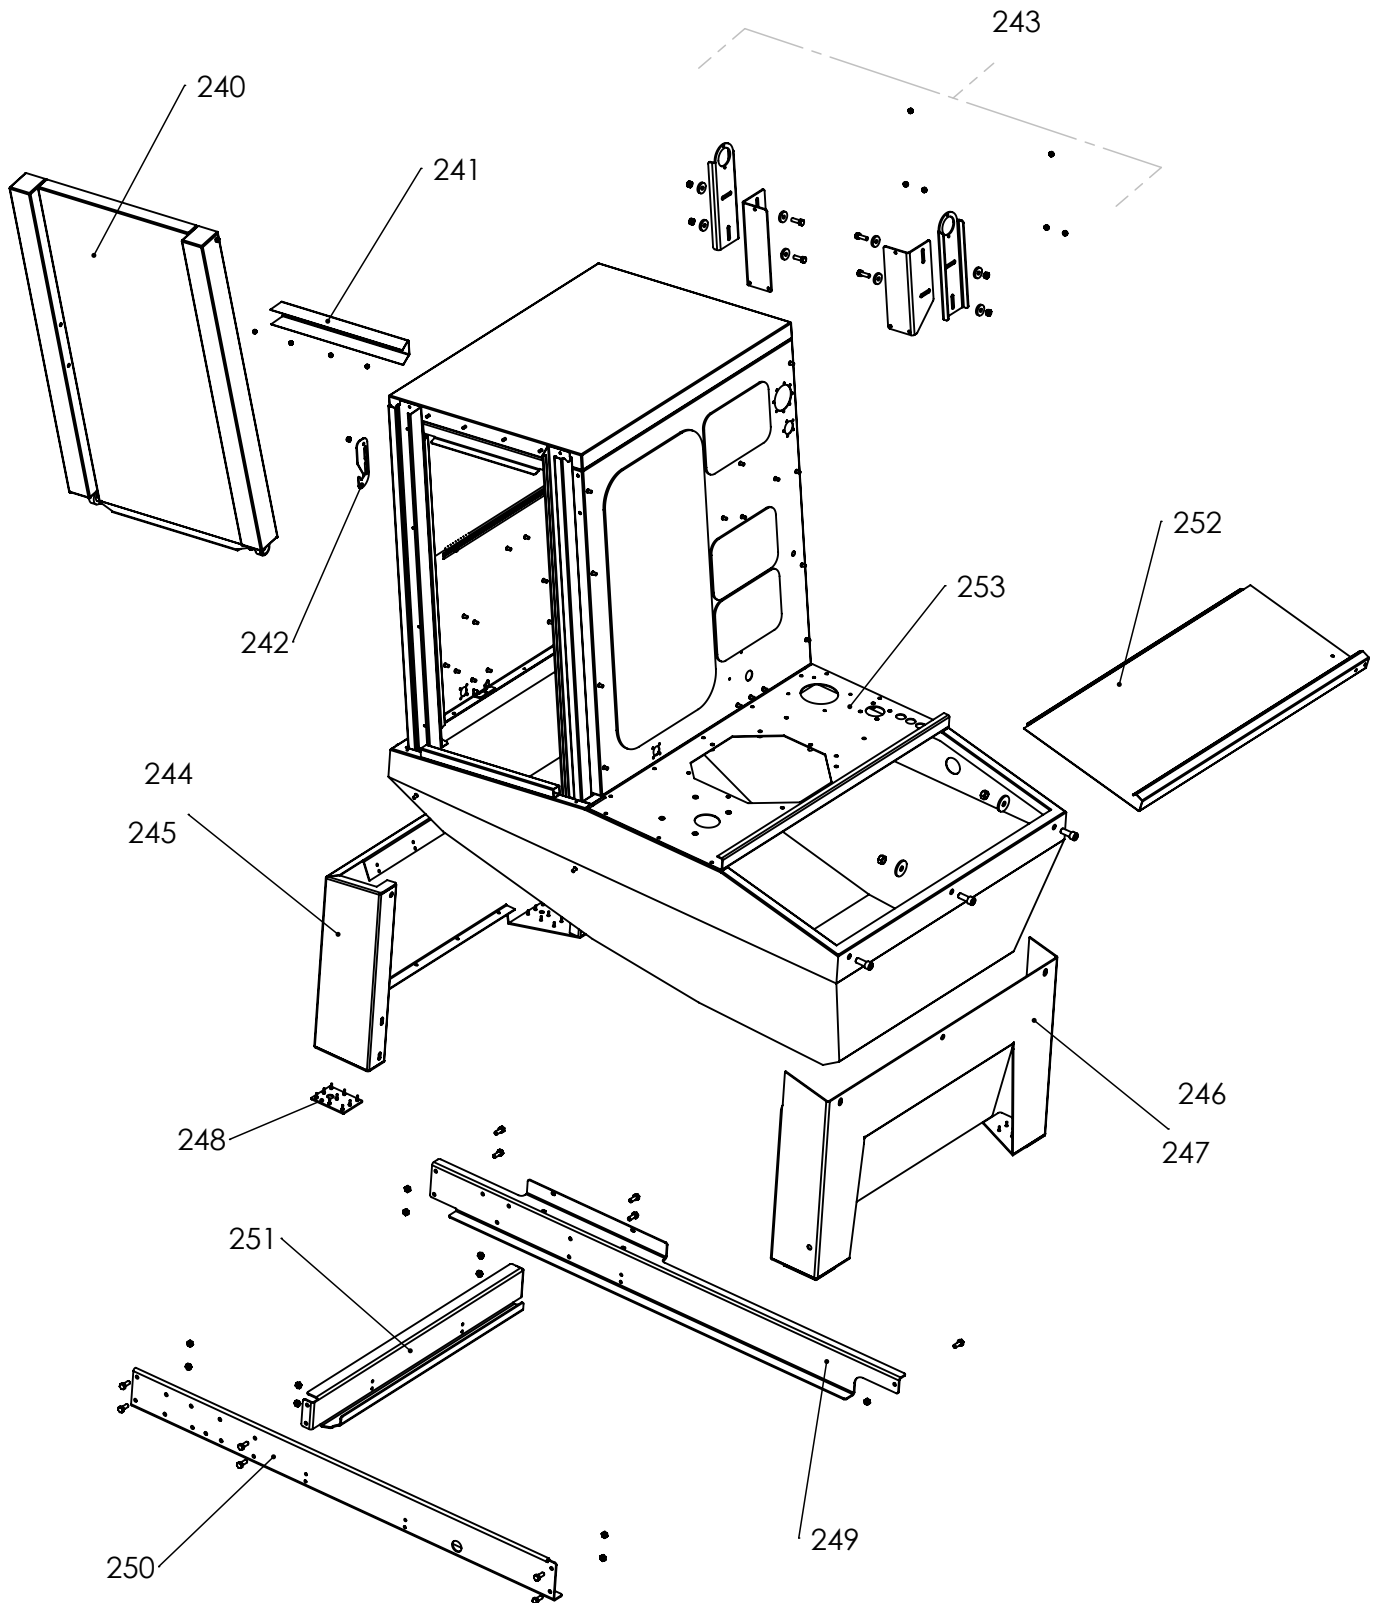

---- Wheelwasher W-750 / Turbowash 4000 ----