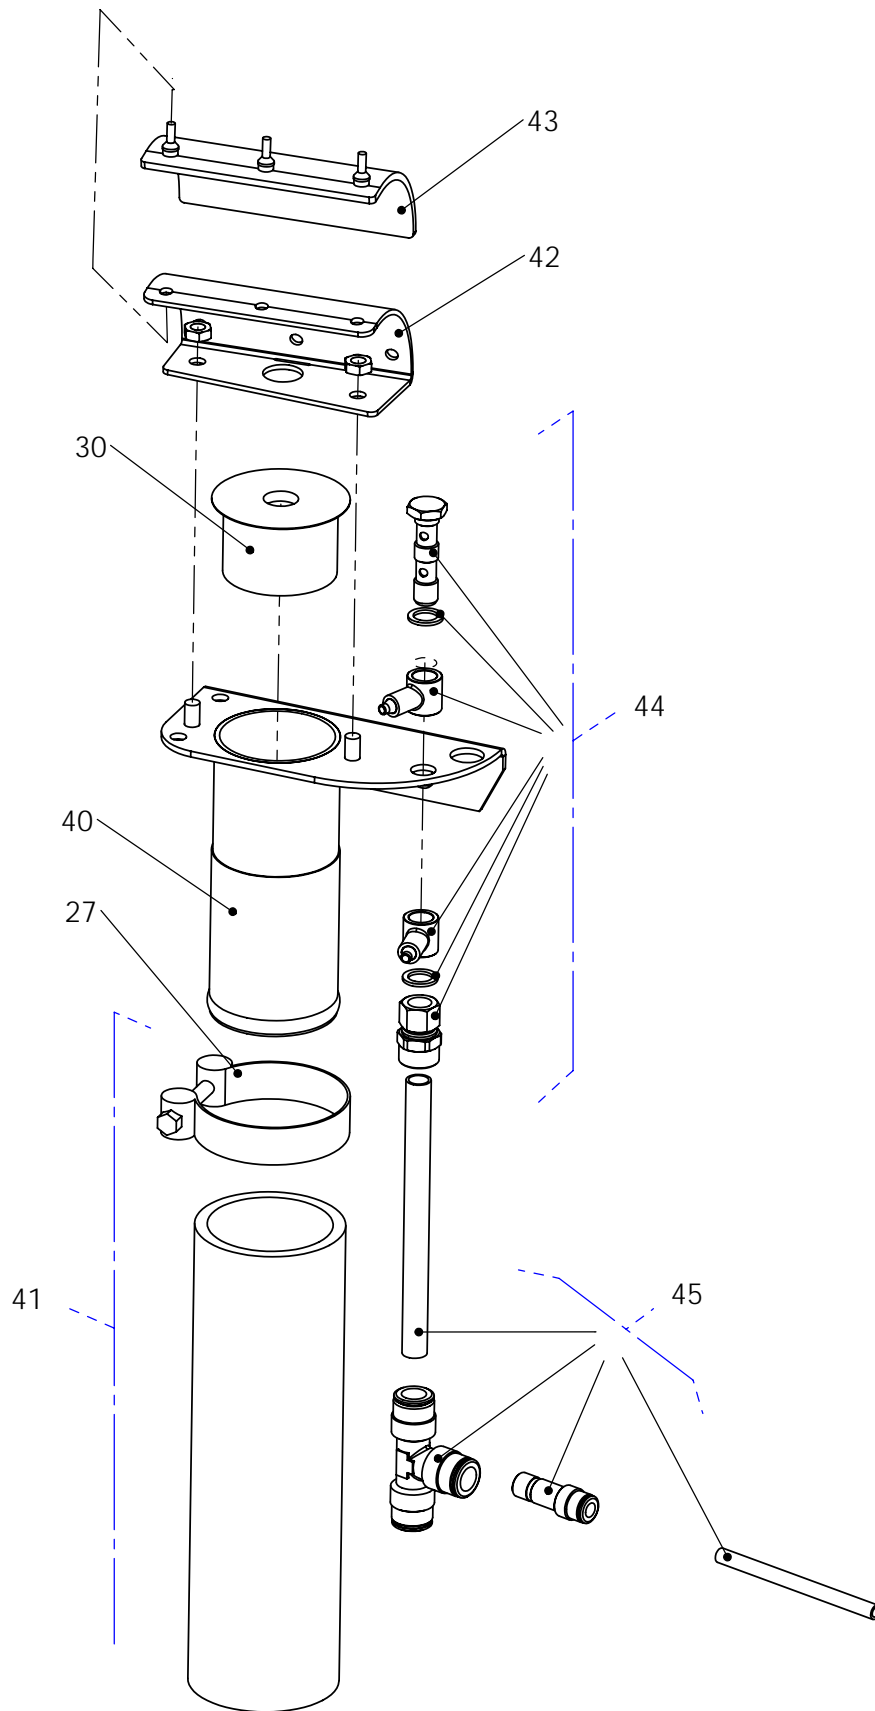

---- Wheelwasher W-750 / Turbowash 4000 ----