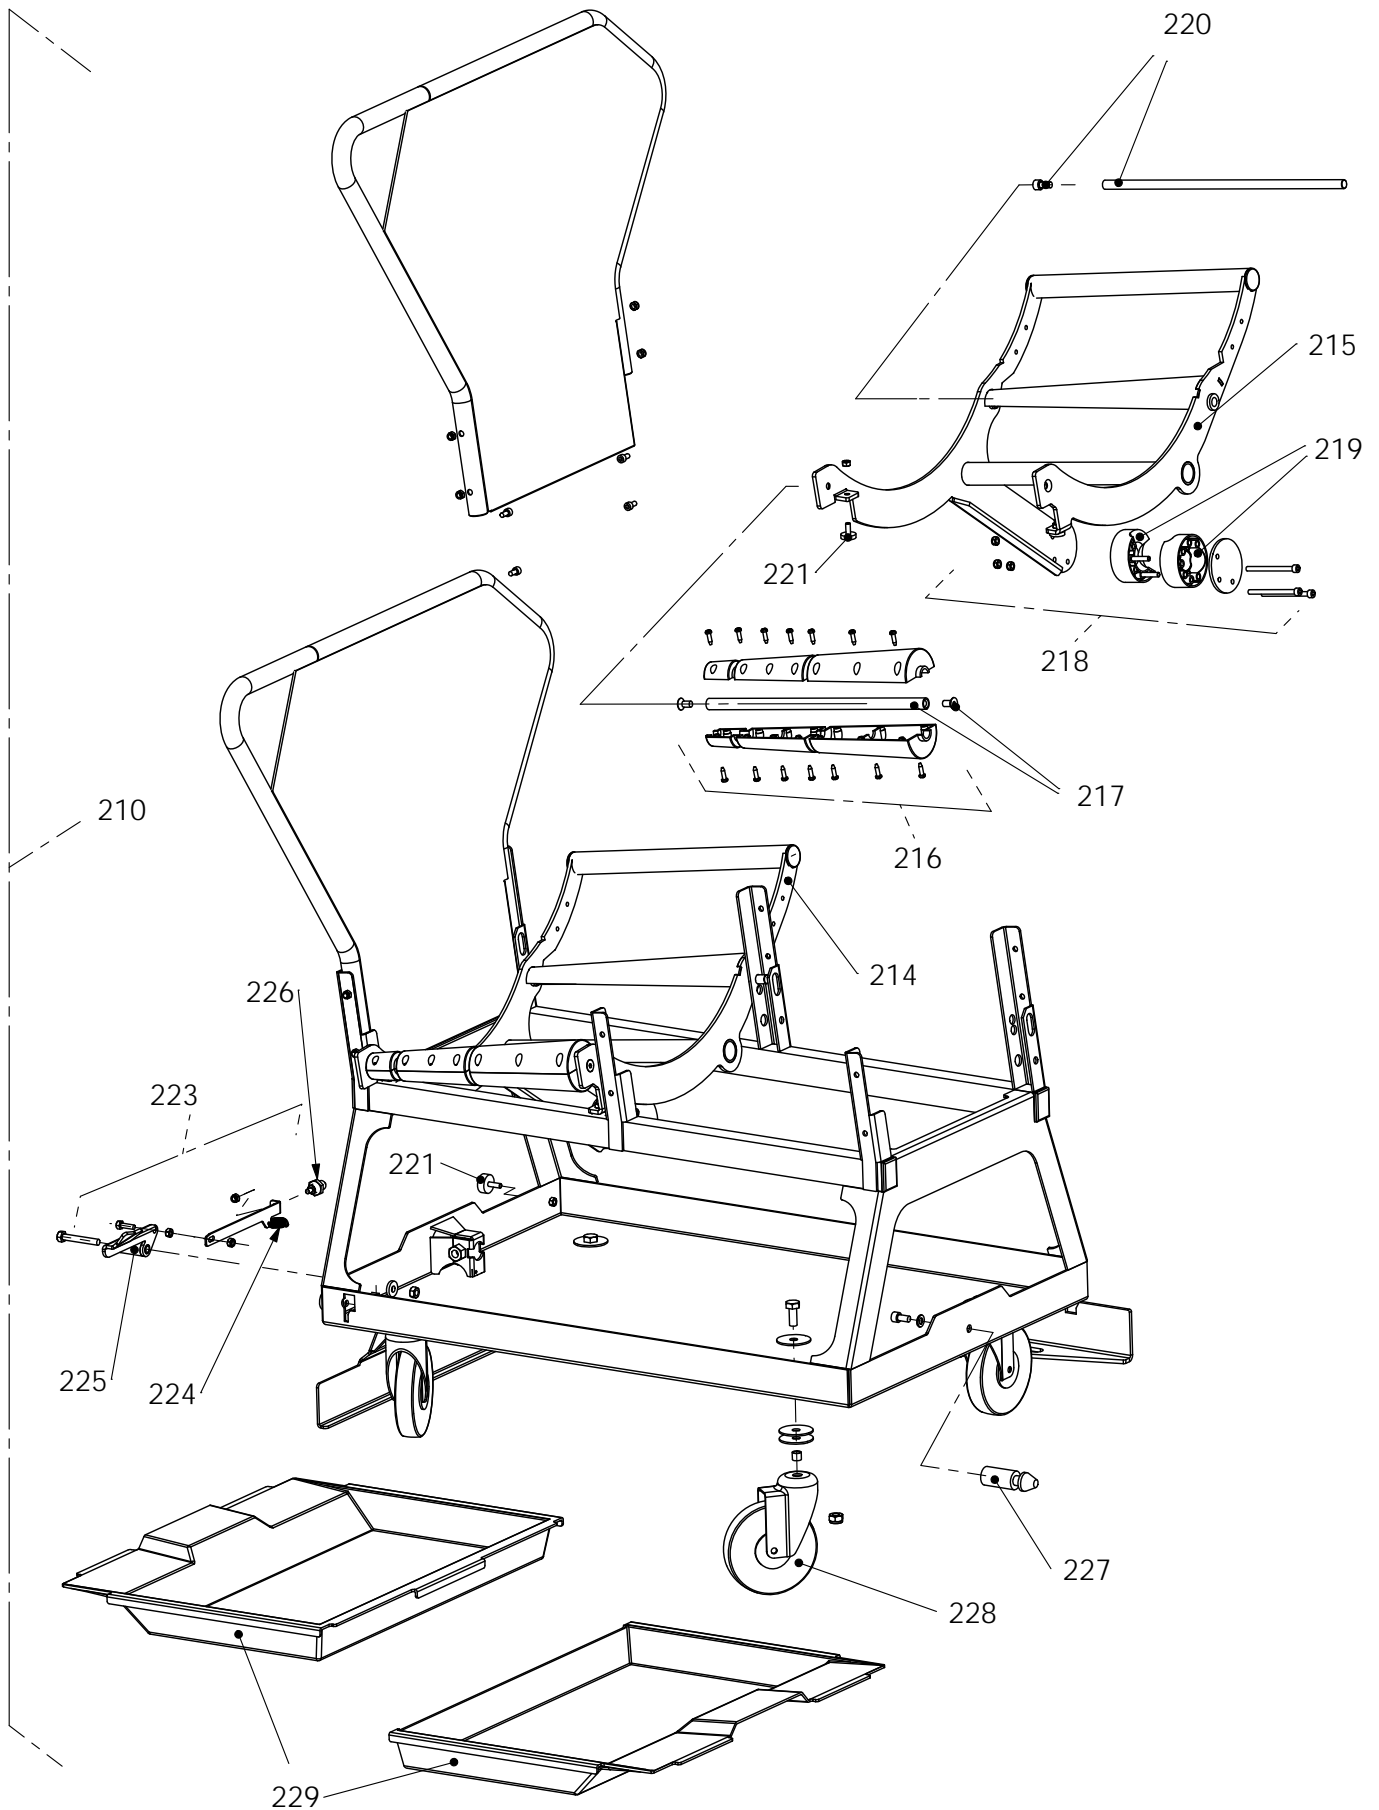

---- Wheelwasher W-750 / Turbowash 4000 ----