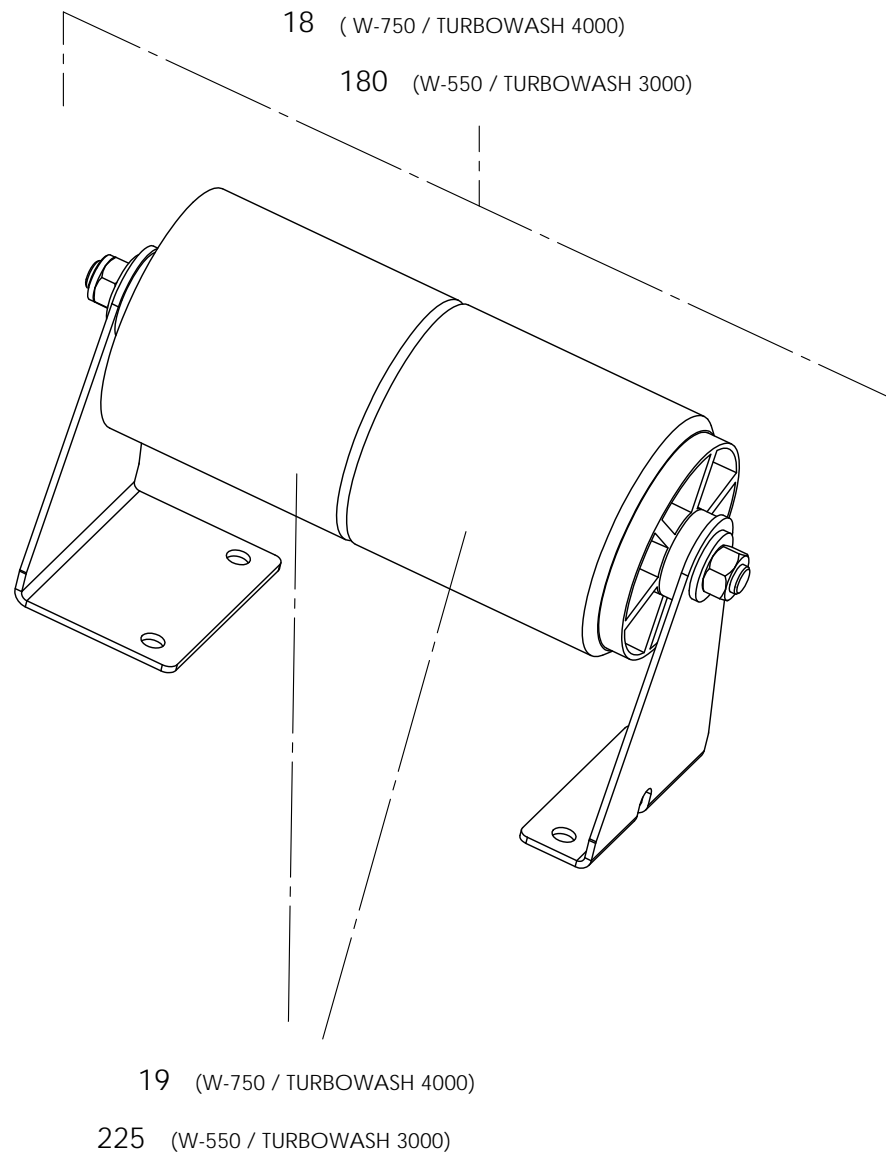

---- Wheelwasher W-750 / Turbowash 4000 ----

---- Wheelwasher W-550 / Turbowash 3000 ----