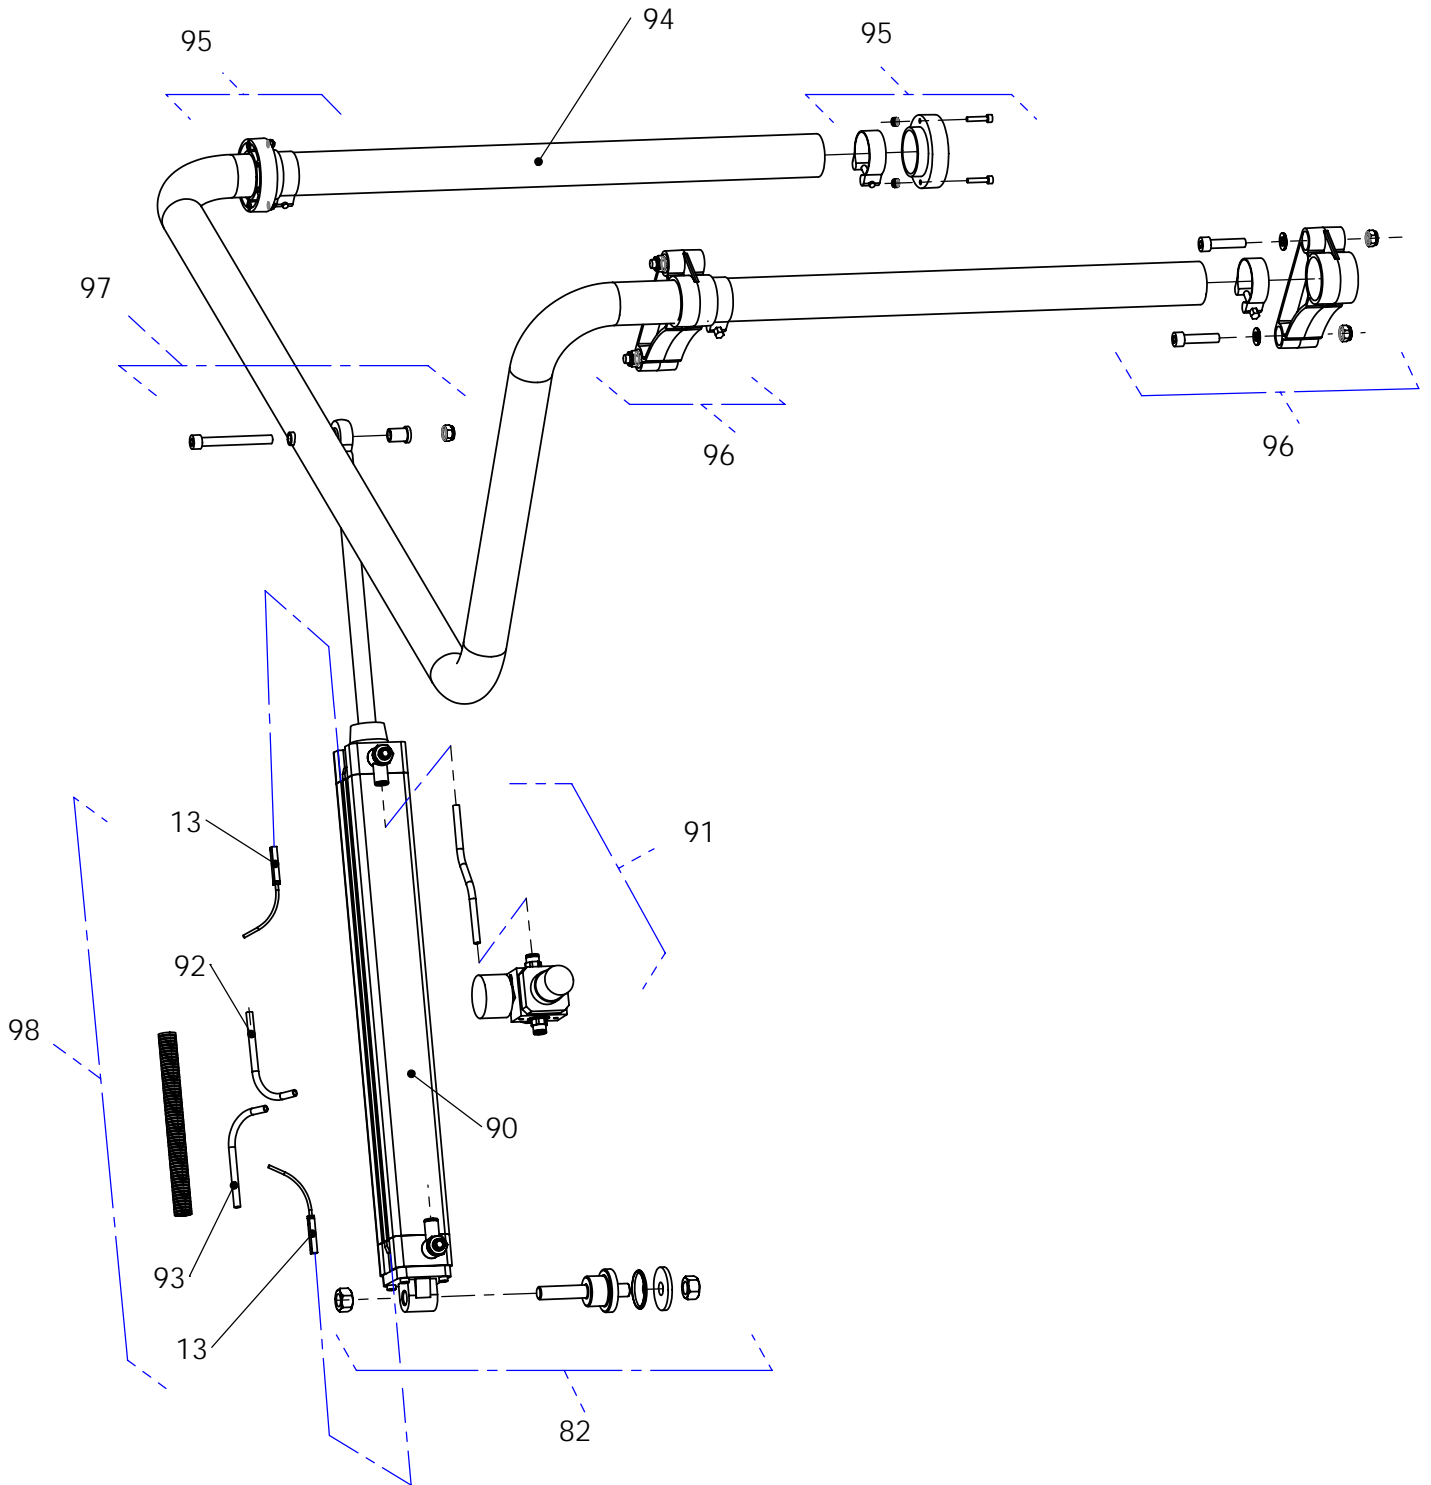

---- Wheelwasher W-750 / Turbowash 4000 ----