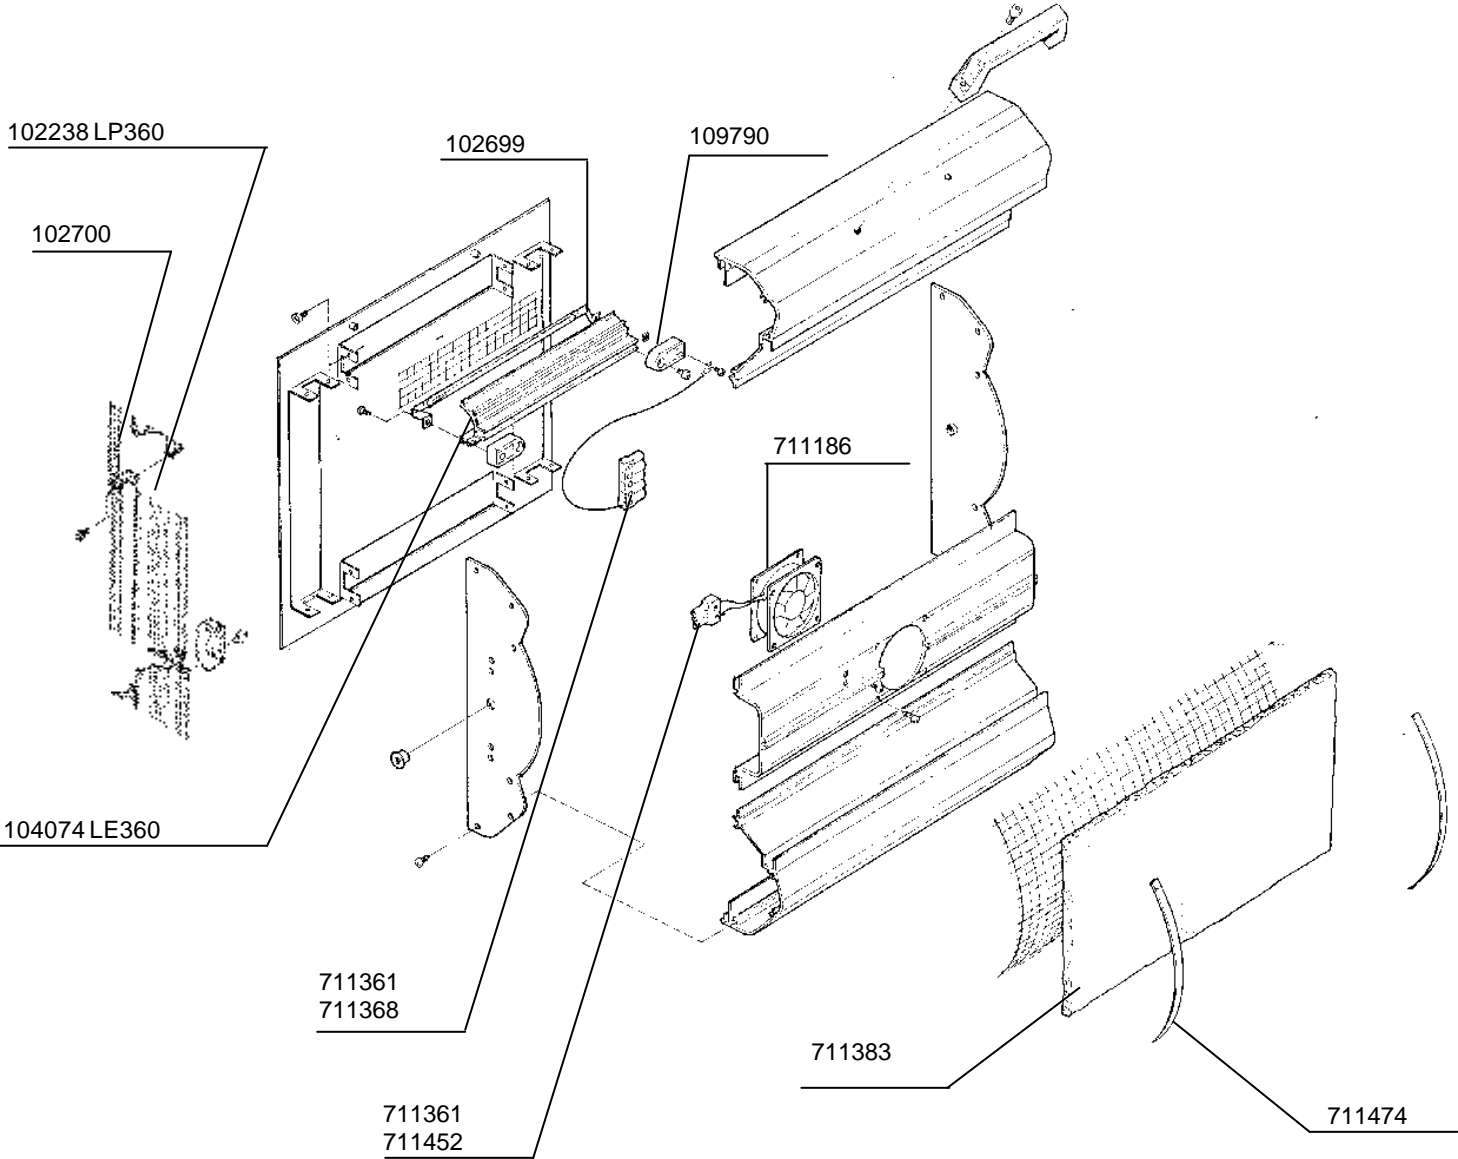

IRT-400 XLNC

IRT-400 XLNC

IRT-400 XLNC

IRT-400 XLNC

711362 (3P BLACK FEMALE)
 711369 (5P BLACK FEMALE)
 711451 (3P GREEN FEMALE)

711218 (IRT-401 XLNC, 1~ 230V)
 711219 (IRT-401 XLNC, 3~ 230V)
 711216 (IRT-401 XLNC, 3~ 400V)
 711262 (IRT-402 XLNC, 3~ 230V)
 711261 (IRT-402 XLNC, 3~ 400V)

IRT-401 XLNC
 800083, 1~ 230V USA
 800084, 3~ 230V EU
 800085, 3~ 230V USA
 800086, 3~ 230V JPN
 800087, 3~ 400V 3P+PE
 800088, 3~ 400V 4P+PE
 180503+712830, 3~
 400V, 4P+PE CHN

IRT-402 XLNC
 800089, 3~ 230V EU
 800090, 3~ 230V USA
 800091, 3~ 230V JPN
 800087, 3~ 400V, 3P+PE
 800088, 3~ 400V, 4P+PE
 180503+712830, 3~
 400V, 4P+PE CHN