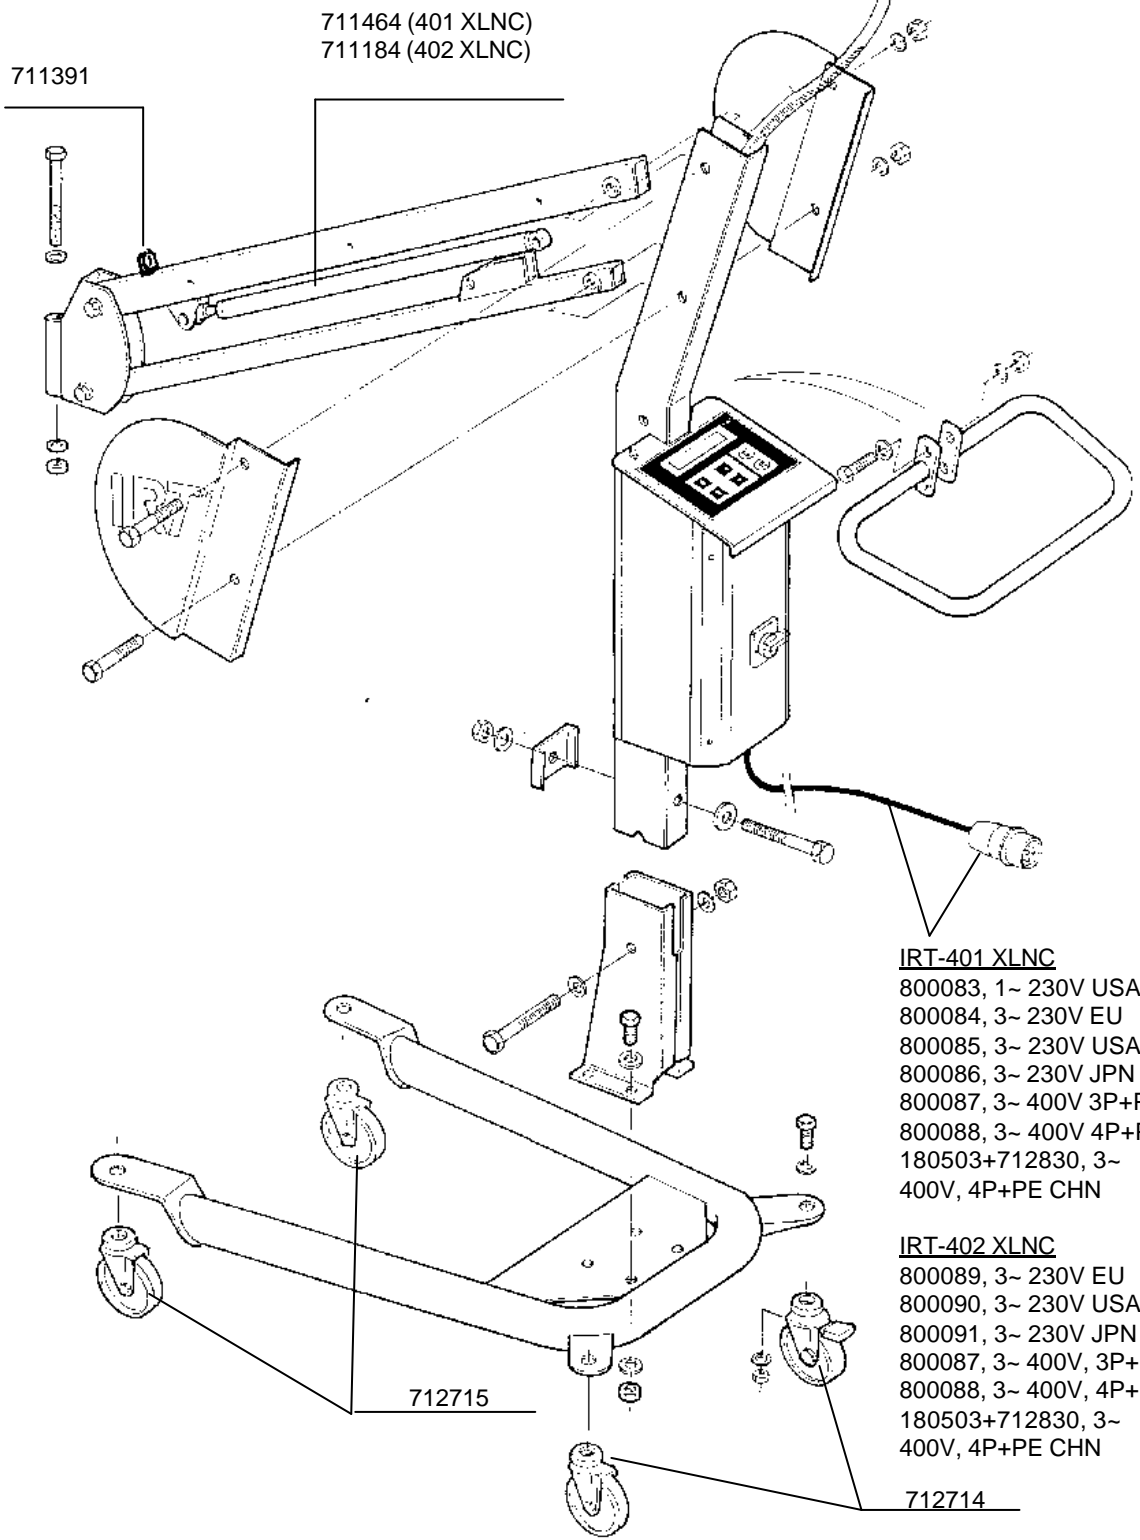

IRT-400 XLNC

IRT-400 XLNC

IRT-400 XLNC

IRT-400 XLNC

711362 (3P BLACK FEMALE)
 711369 (5P BLACK FEMALE)
 711451 (3P GREEN FEMALE)

711218 (IRT-401 XLNC, 1~ 230V)
 711219 (IRT-401 XLNC, 3~ 230V)
 711216 (IRT-401 XLNC, 3~ 400V)
 711262 (IRT-402 XLNC, 3~ 230V)
 711261 (IRT-402 XLNC, 3~ 400V)

IRT-401 XLNC
 800083, 1~ 230V USA
 800084, 3~ 230V EU
 800085, 3~ 230V USA
 800086, 3~ 230V JPN
 800087, 3~ 400V 3P+PE
 800088, 3~ 400V 4P+PE
 180503+712830, 3~
 400V, 4P+PE CHN

IRT-402 XLNC
 800089, 3~ 230V EU
 800090, 3~ 230V USA
 800091, 3~ 230V JPN
 800087, 3~ 400V, 3P+PE
 800088, 3~ 400V, 4P+PE
 180503+712830, 3~
 400V, 4P+PE CHN