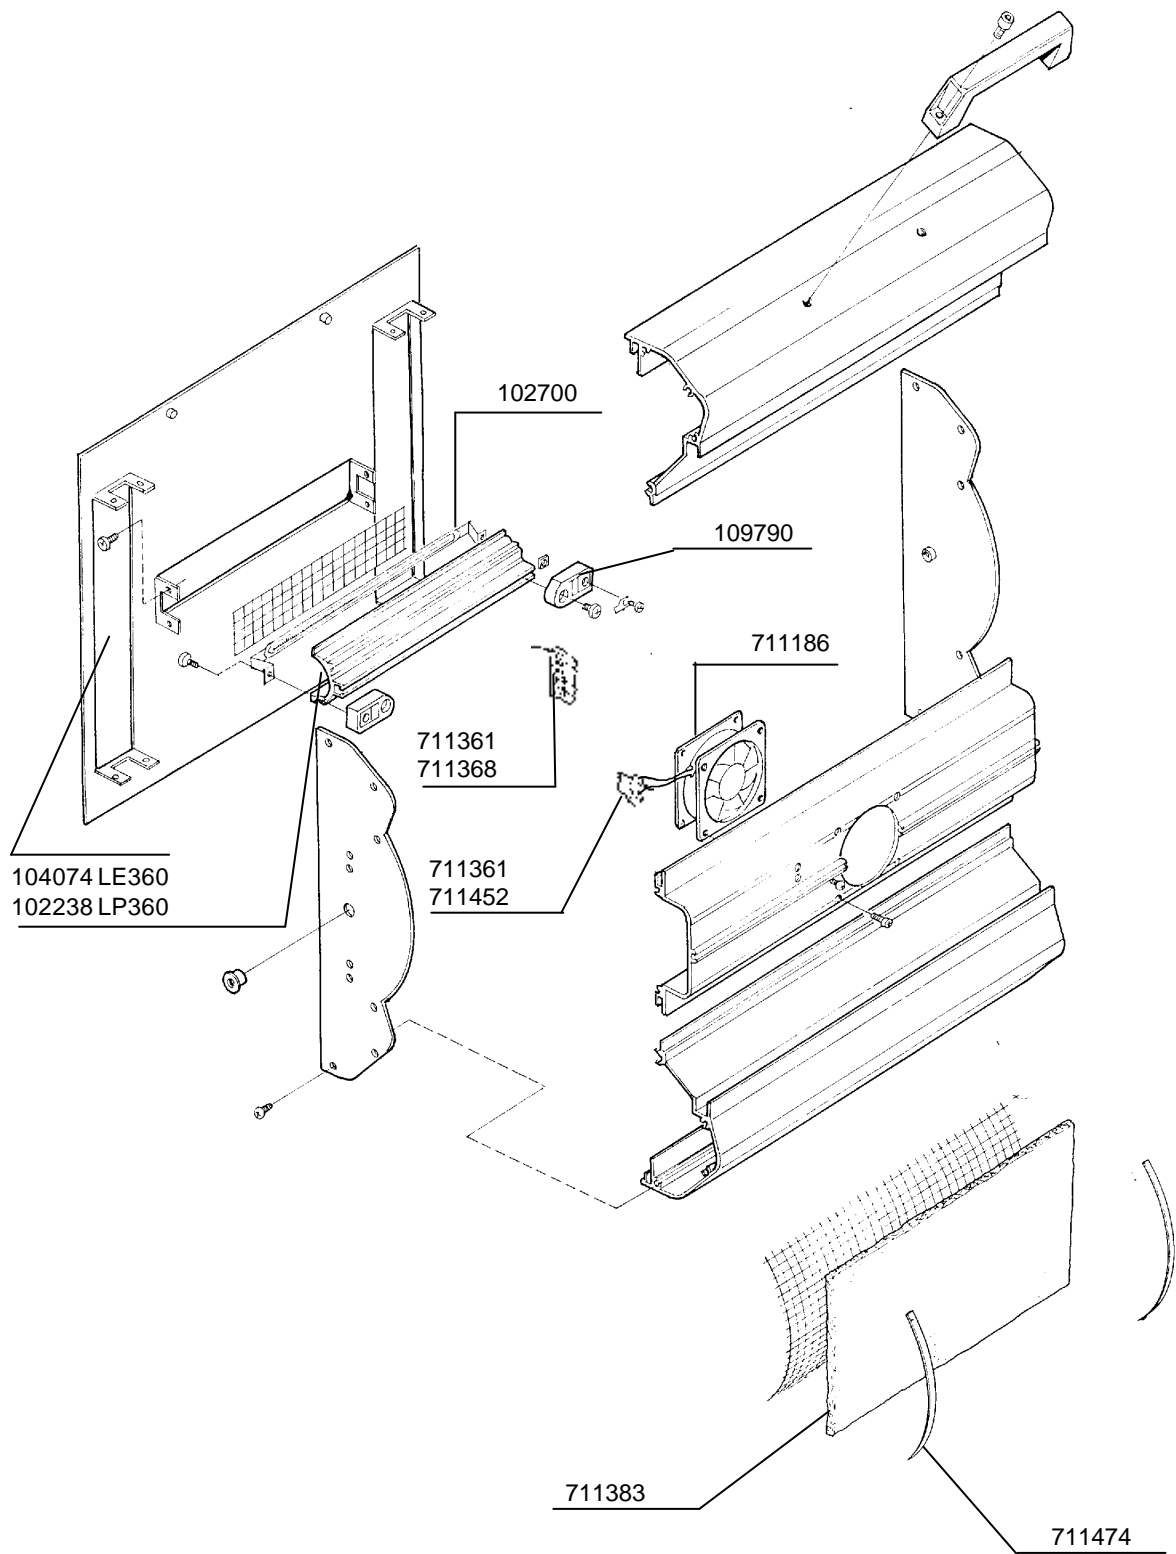

IRT-300

IRT-300

IRT-300

IRT-300

711362 (3P BLACK FEMALE)
 711369 (5P BLACK FEMALE)
 711451 (3P GREEN FEMALE)

711215 (IRT-301, 1~ 230V)
 711219 (IRT-301, 3~ 230V)
 711216 (IRT-301, 3~ 400V)
 711259 (IRT-302, 1~ 230V)
 711262 (IRT-302, 3~ 230V)
 711261 (IRT-302, 3~ 400V)

IRT-301

800092, 1~ 230V USA
 800094, 3~ 230V EU
 800095, 3~ 230V USA
 800096, 3~ 230V JPN
 800097, 3~ 400V, 3P+PE
 800098, 3~ 400V, 4P+PE
 180503+712781, 3~
 400V, 4P+PE CHN

IRT-302

800093, 1~ 230V USA
 800094, 3~ 230V EU
 800095, 3~ 230V USA
 800096, 3~ 230V JPN
 800097, 3~ 400V, 3P+PE
 800098, 3~ 400V, 4P+PE
 180503+712781, 3~
 400V, 4P+PE CHN