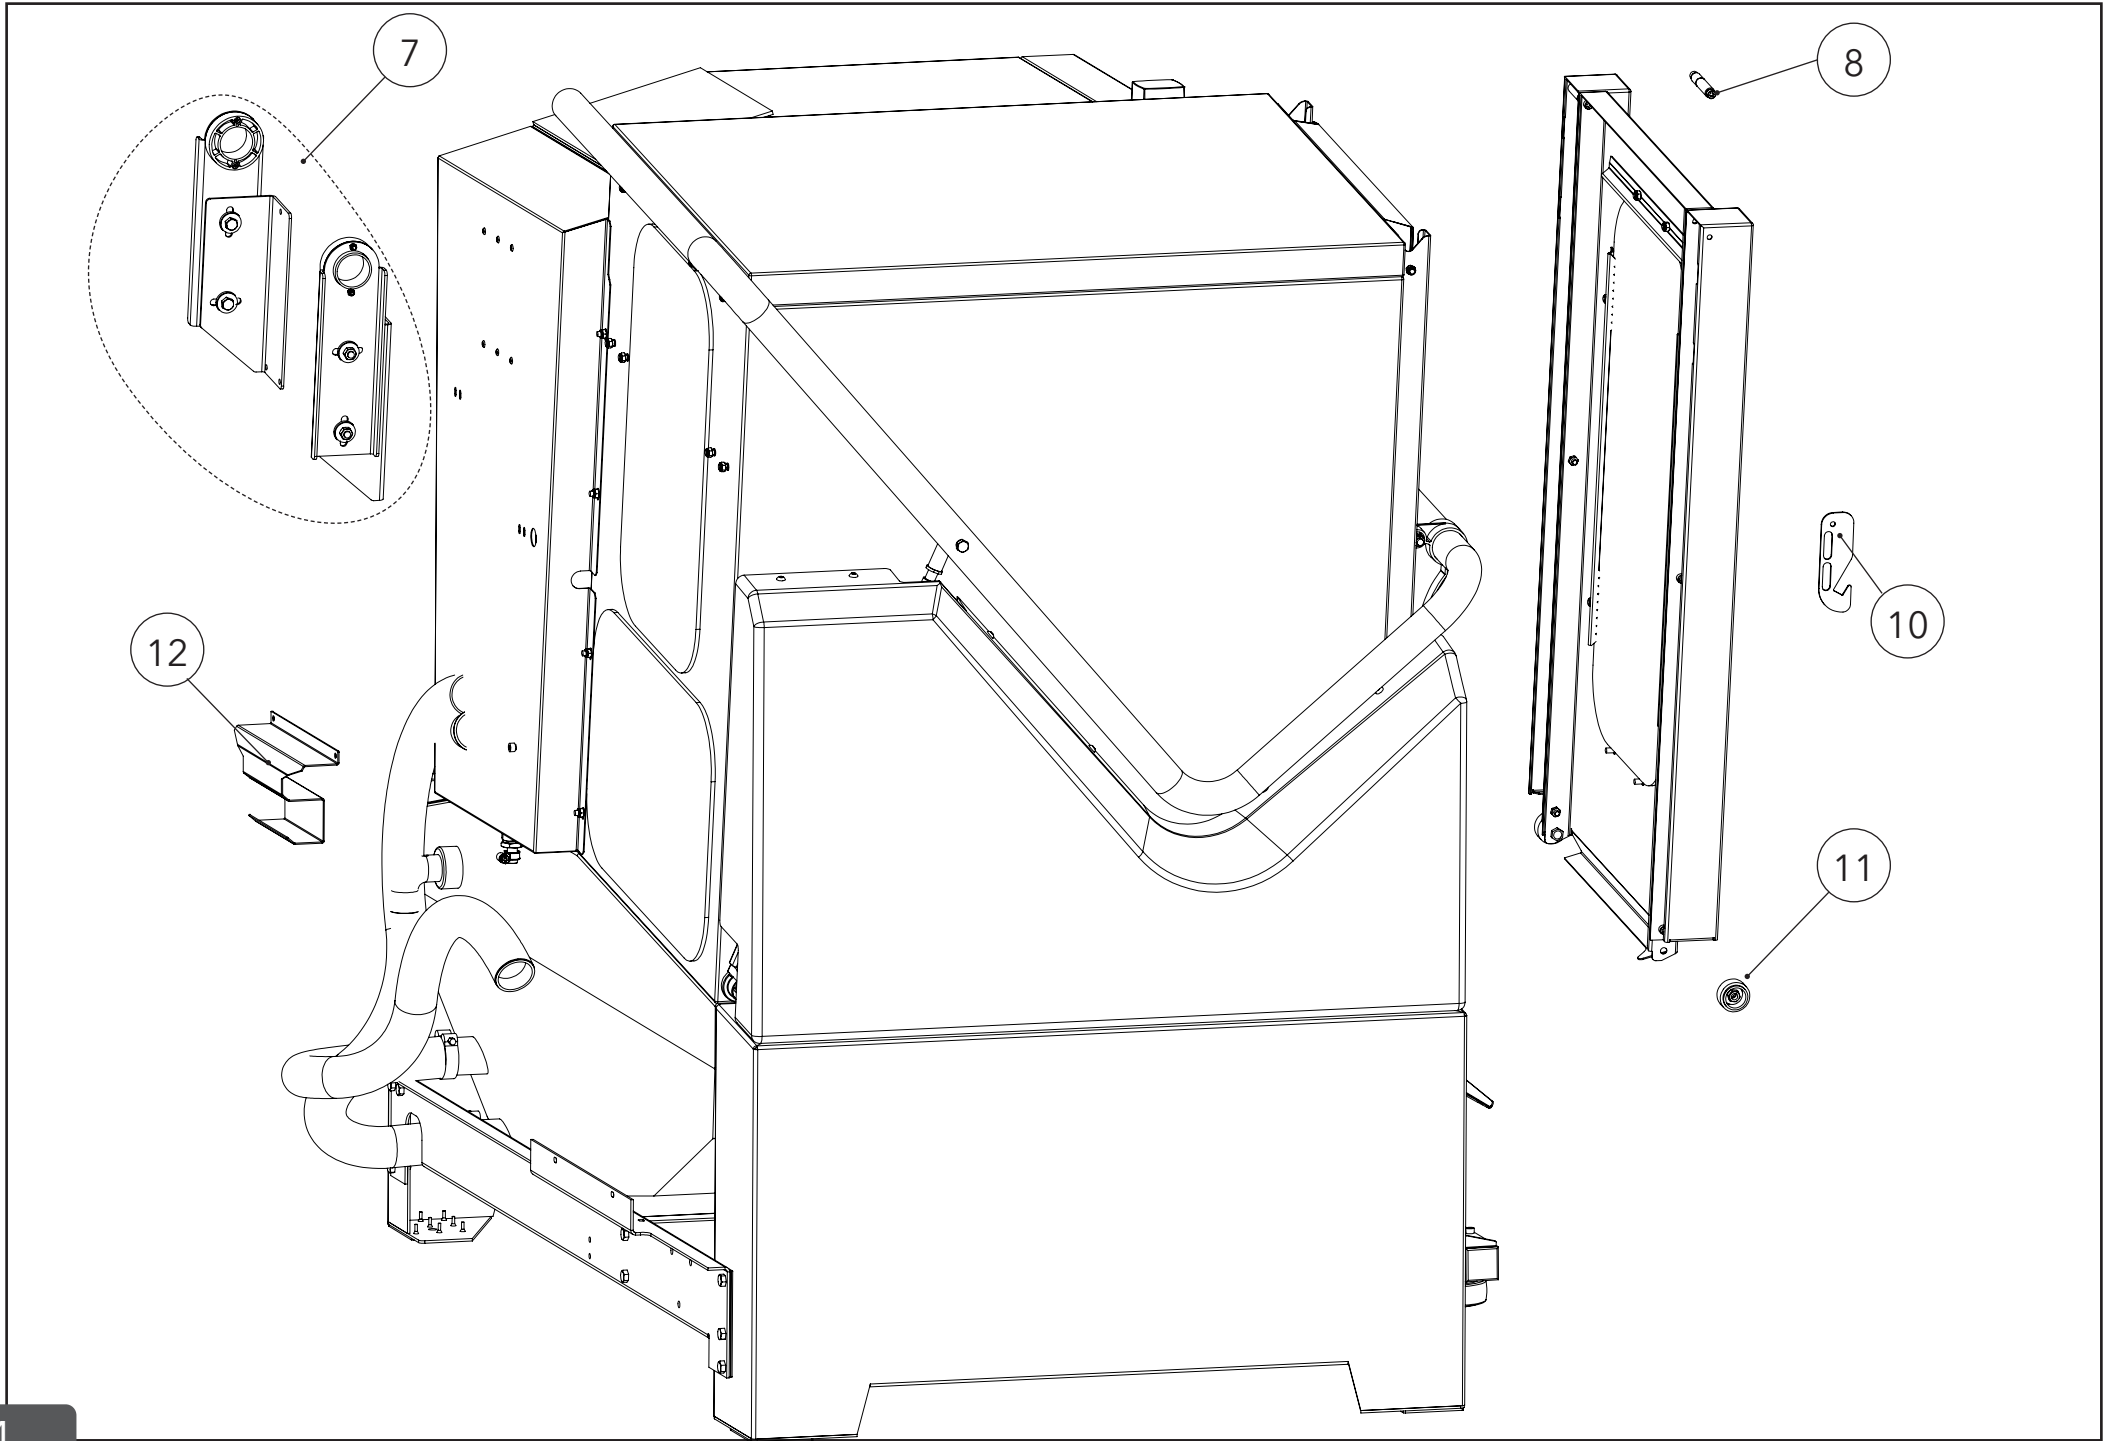

Pos.no.	Part no.	Svenska	English	Deutsch	Français	Český
7	R14319	Fästplåtar för luckhävarm	Attachment pressings lid swing	Scharniere für Befestigungsbleche	Plaque de fixation de la trappe battante	Doplňkové výlisky pro výkyv víka
8	R12233	Styrrullar komplett (2x)	Guide rolls complete (2x)	Führungsrollen komplett (2x)	Rouleaux de guidage, complet (2x)	Kompletní vodící válečky (2x)
10	R13001	Säkerhetsspärr	Safety lever	Sicherungshebel	Verrouillage de sécurité	Bezpečnostní páka
11	R12527	Glidrullar komplett (2x)	Slide rolls (2x)	Gleitrollen (2x)	Rouleaux de glissement (2x)	Kluzné válce (2x)
12	280036	Slanghållare	Hose holder	Schlauchhalter	Support de tuyau	Držák hadice