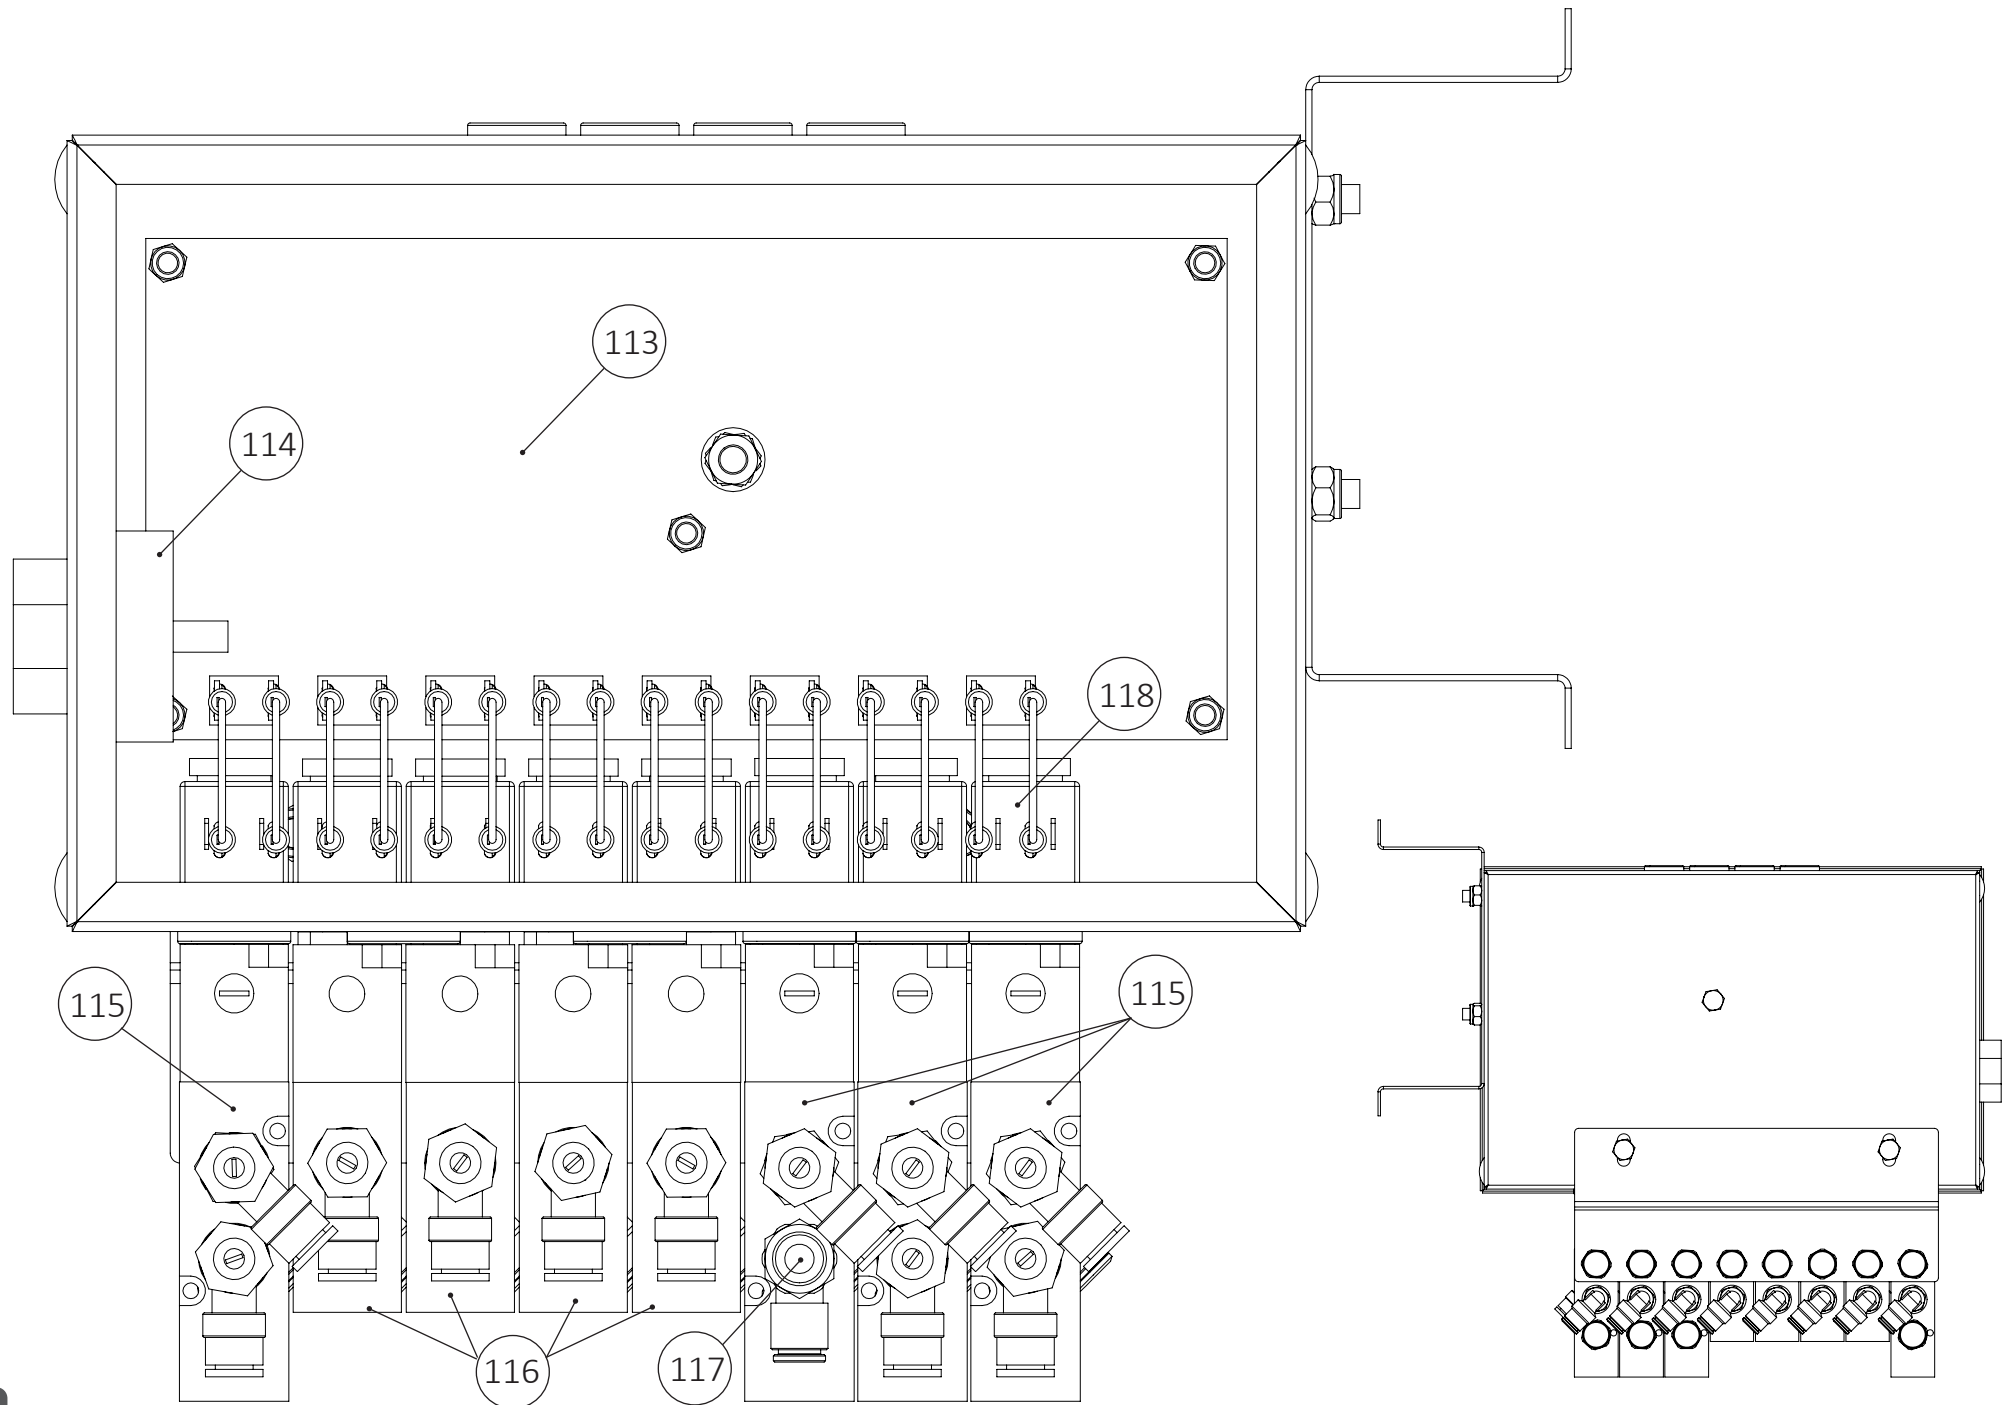

Pos.no.	Part.no.	Svenska	English	Deutsch	Français	Český
113	280085	Styrkort	Circuit board	Platine	Carte de circuit imprimé	Obvodová deska
114	R13291	Summer	Buzzer	Summer	Avertisseur sonore	Zvuková signalizace
115	280087	Ventil	Valve	Ventil	Soupape	Ventil
116	280086	Ventil	Valve	Ventil	Soupape	Ventil
117	280088	Regulator	Pressure regulator	Druckregler	Régulateur de pression	Regulátor tlaku
118	R12357	Spole	Coil	Spule	Bobine	Cívka