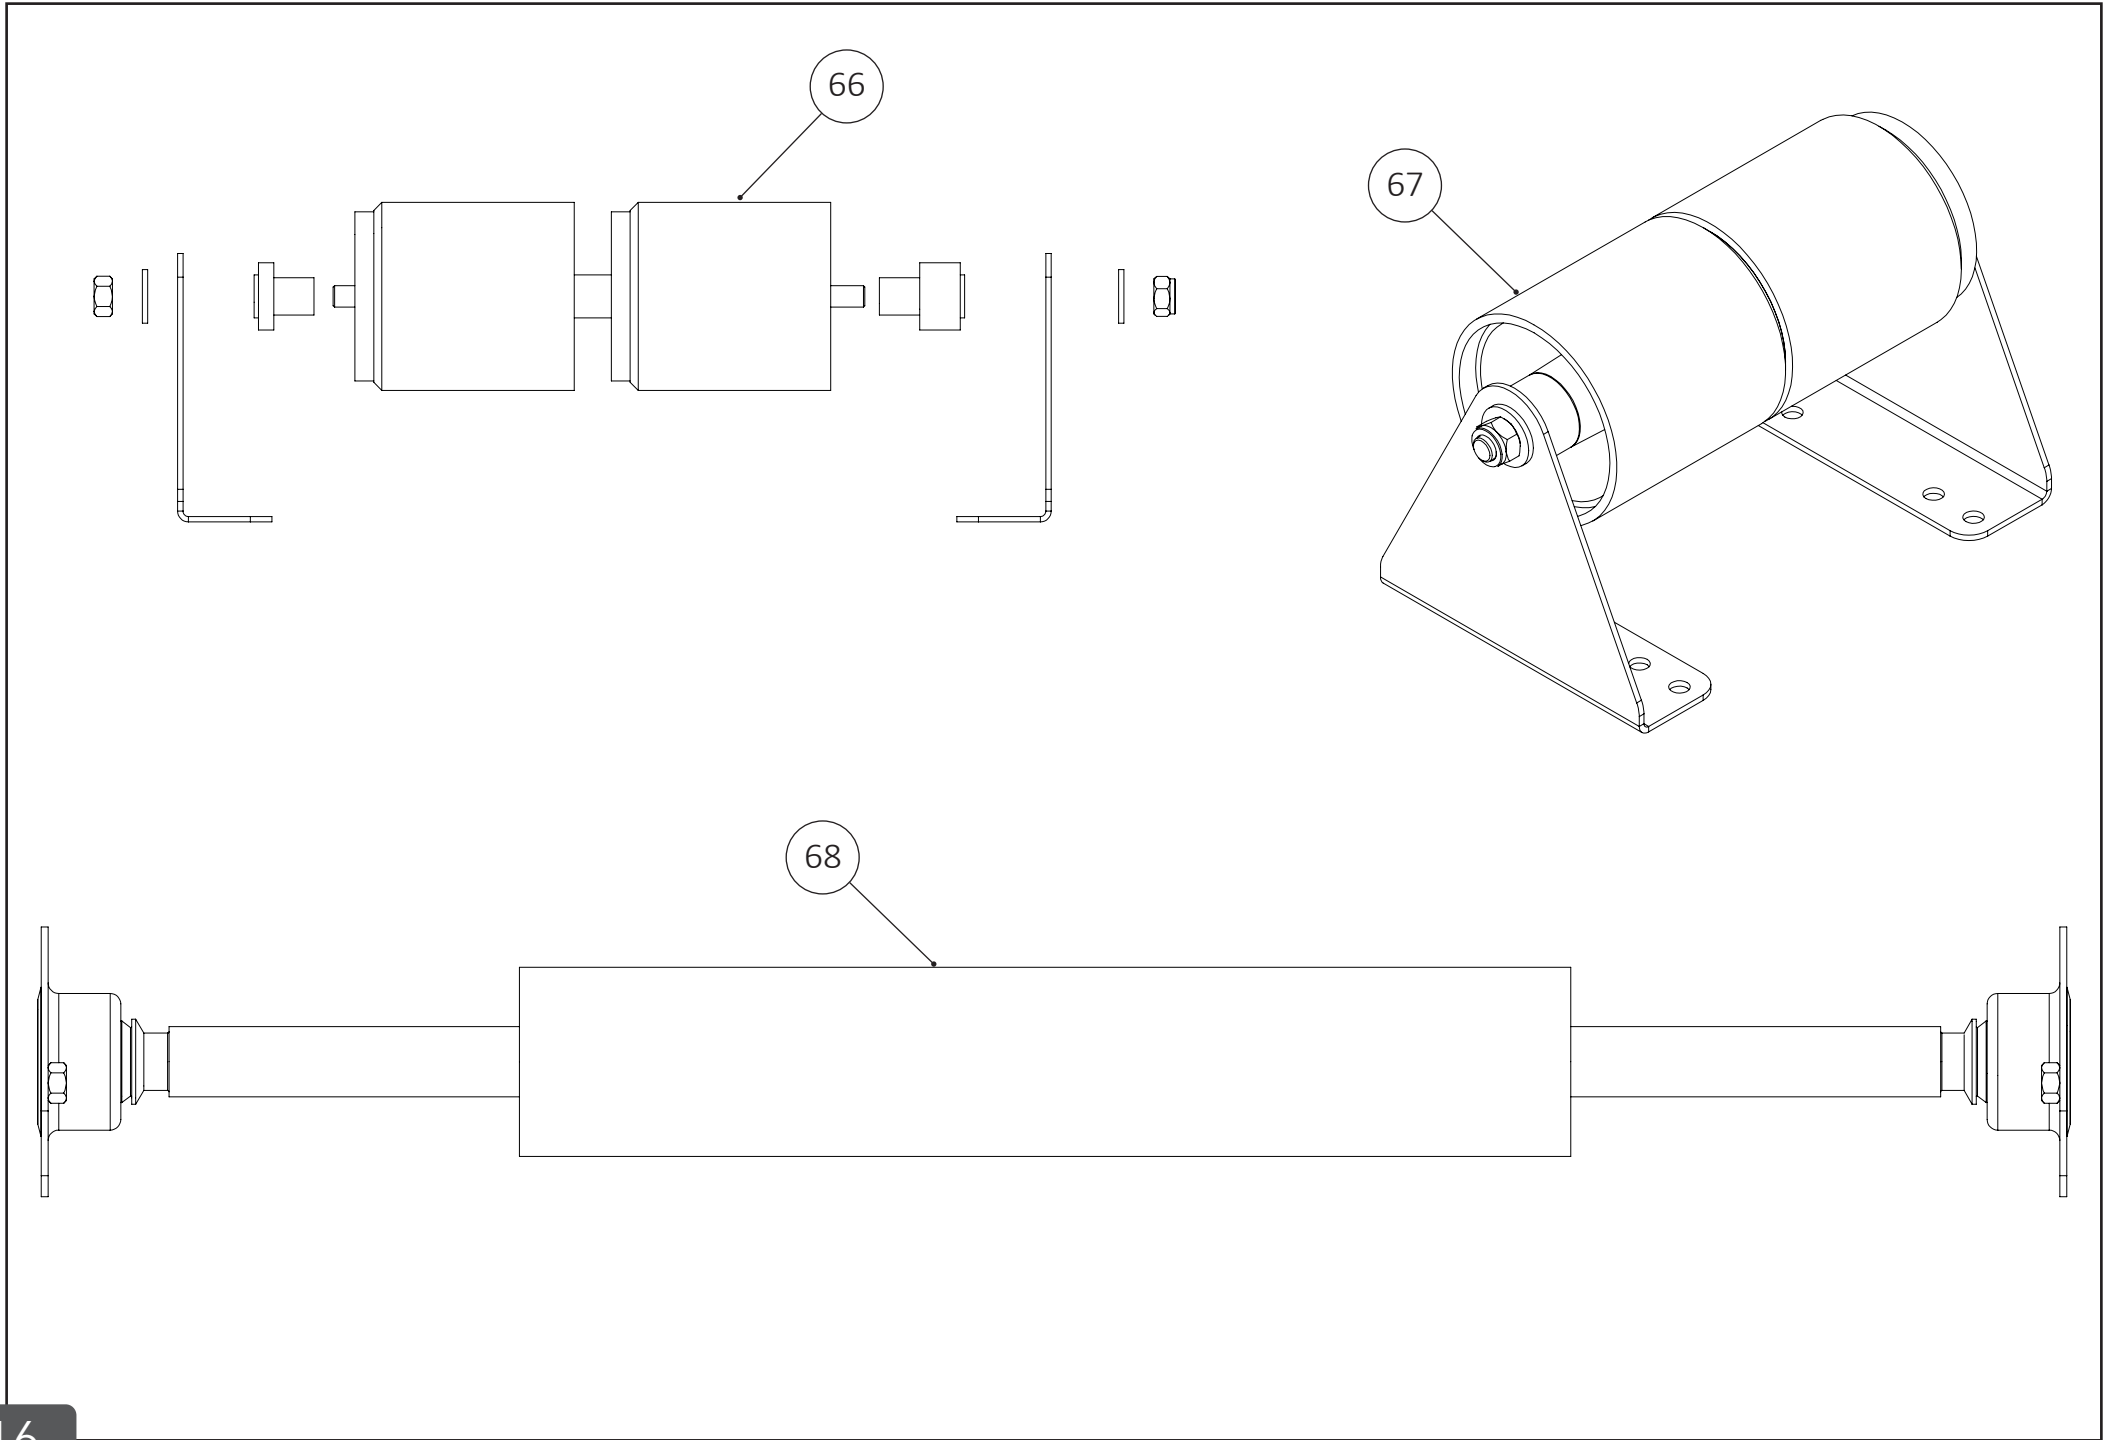

Pos.no.	Part.no.	Svenska	English	Deutsch	Français	Český
66	R12248	Rulle	Roll	Rolle	Rouleau	Válec
67	230236	Sidostöd komplett	Support roll complete	Stützrolle komplett	Rouleau de support, complet	Nosný válec, kompletní
68	R13149	Bärrulle	Support roll	Stützrolle	Rouleau de support	Nosný válec