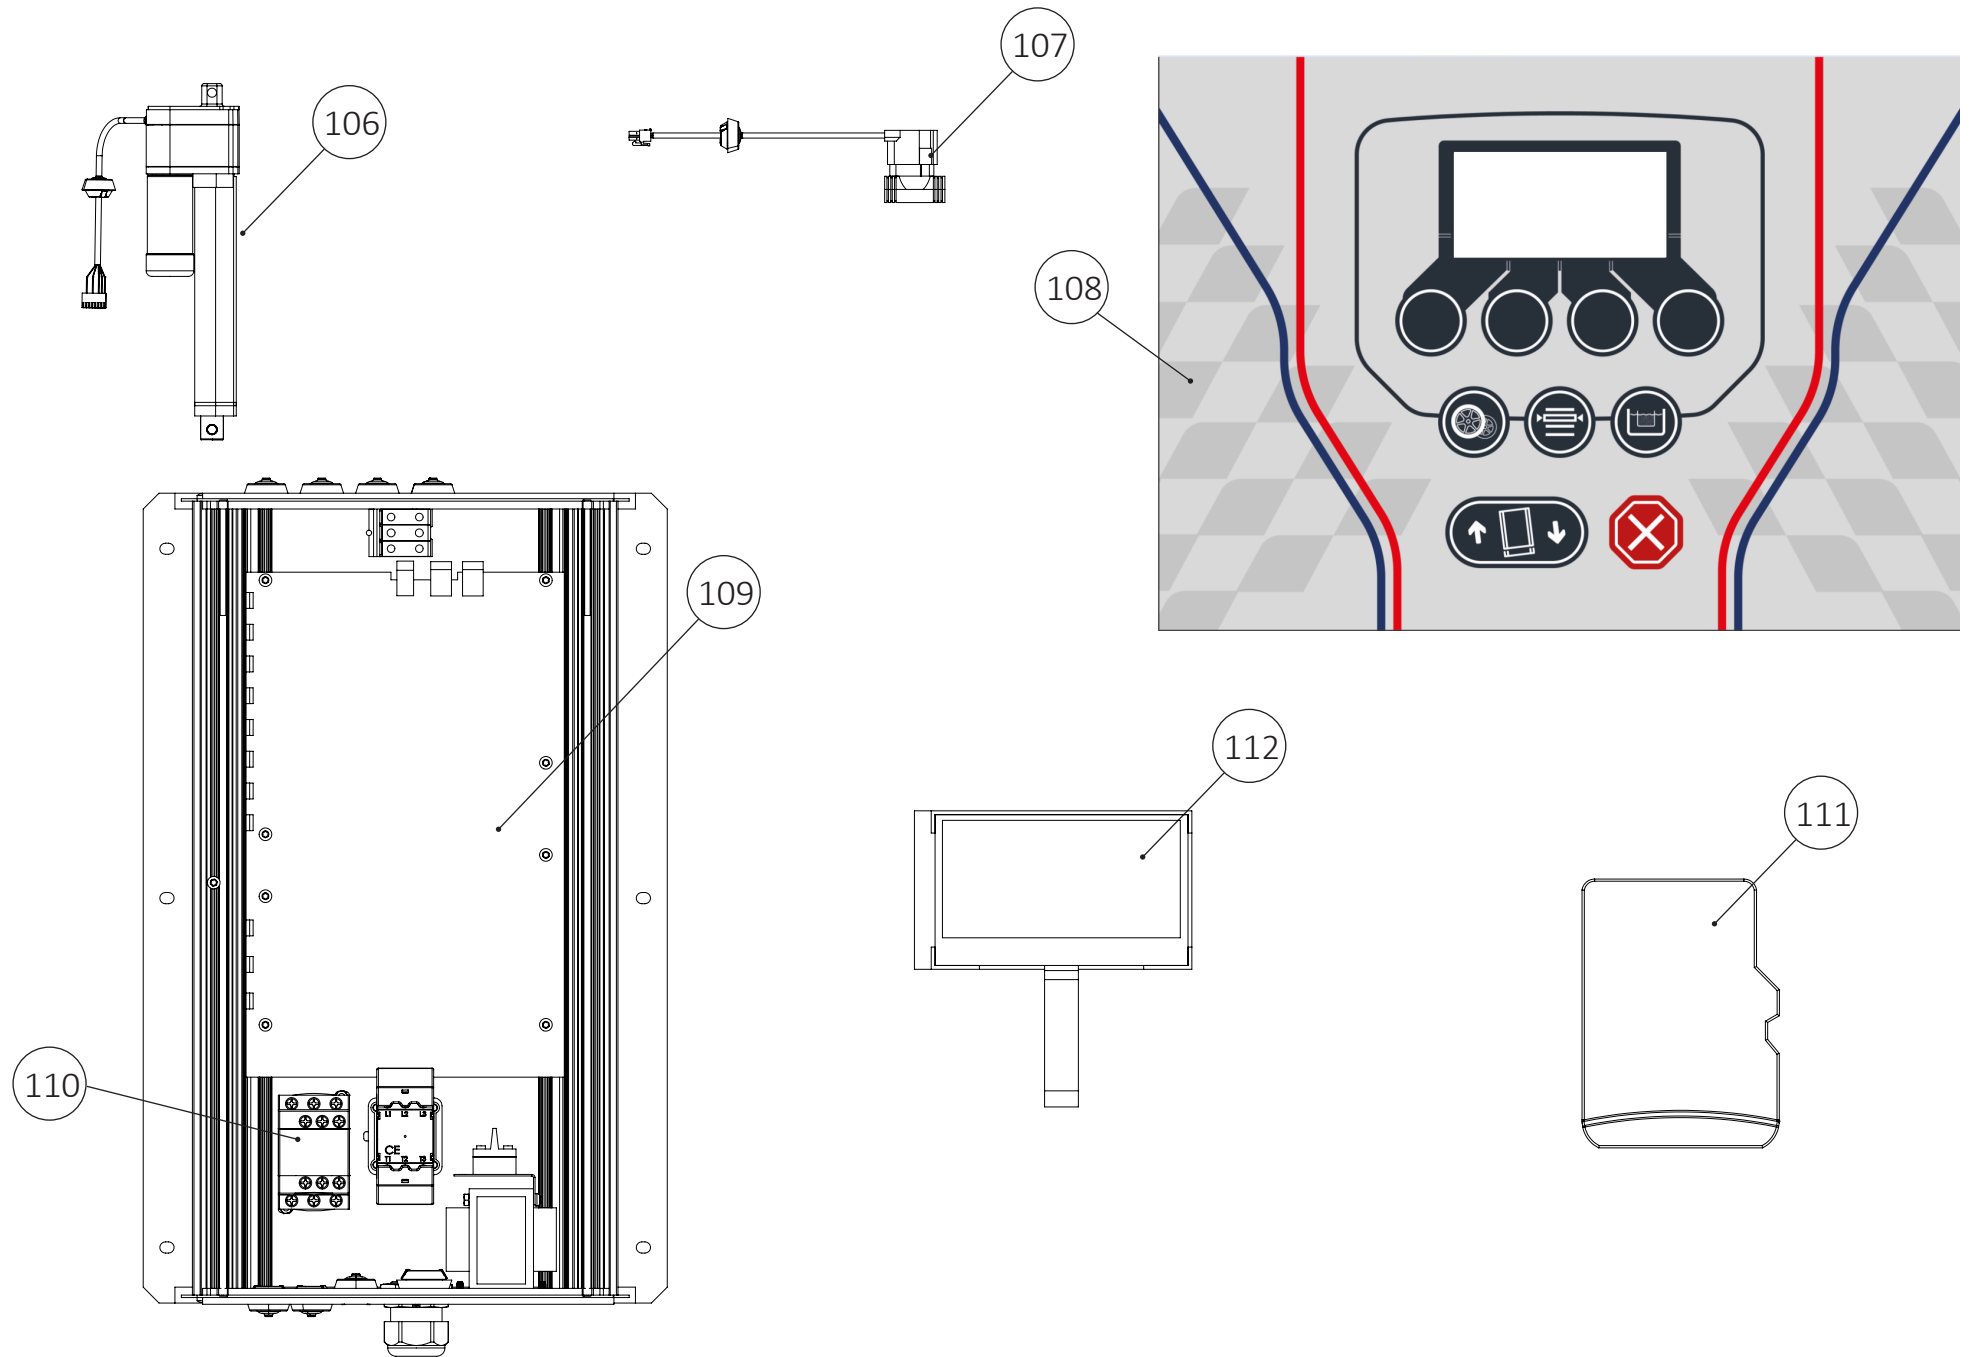

Pos.no.	Part.no.	Svenska	English	Deutsch	Français	Český
106	230043	Ställdon	Linear actuator	Linearantrieb	Actionneur	Lineární pohon
107	280080	Magnetventil	Solenoid valve	Magnetventil	Électrovanne	Elektromagnetický ventil
108	280081	Tangentbord	Keyboard	Tastatur	Clavier	Klávesnice
109	280082	Styrkort	Circuit board	Platine	Carte de circuit imprimé	Obvodová deska
110	280083	Kontaktor	Contacteur	Schütz	Contacteur	Stykač
111	280084	Mjukvara Micro SD-kort	Software Micro SD-card	Software Micro SD-Karte	Logiciel Micro SD-carte	Softwarová SD mikrokarta
112	280035	LCD Display	LCD Display	LCD-Display	Écran LCD	LCD displej