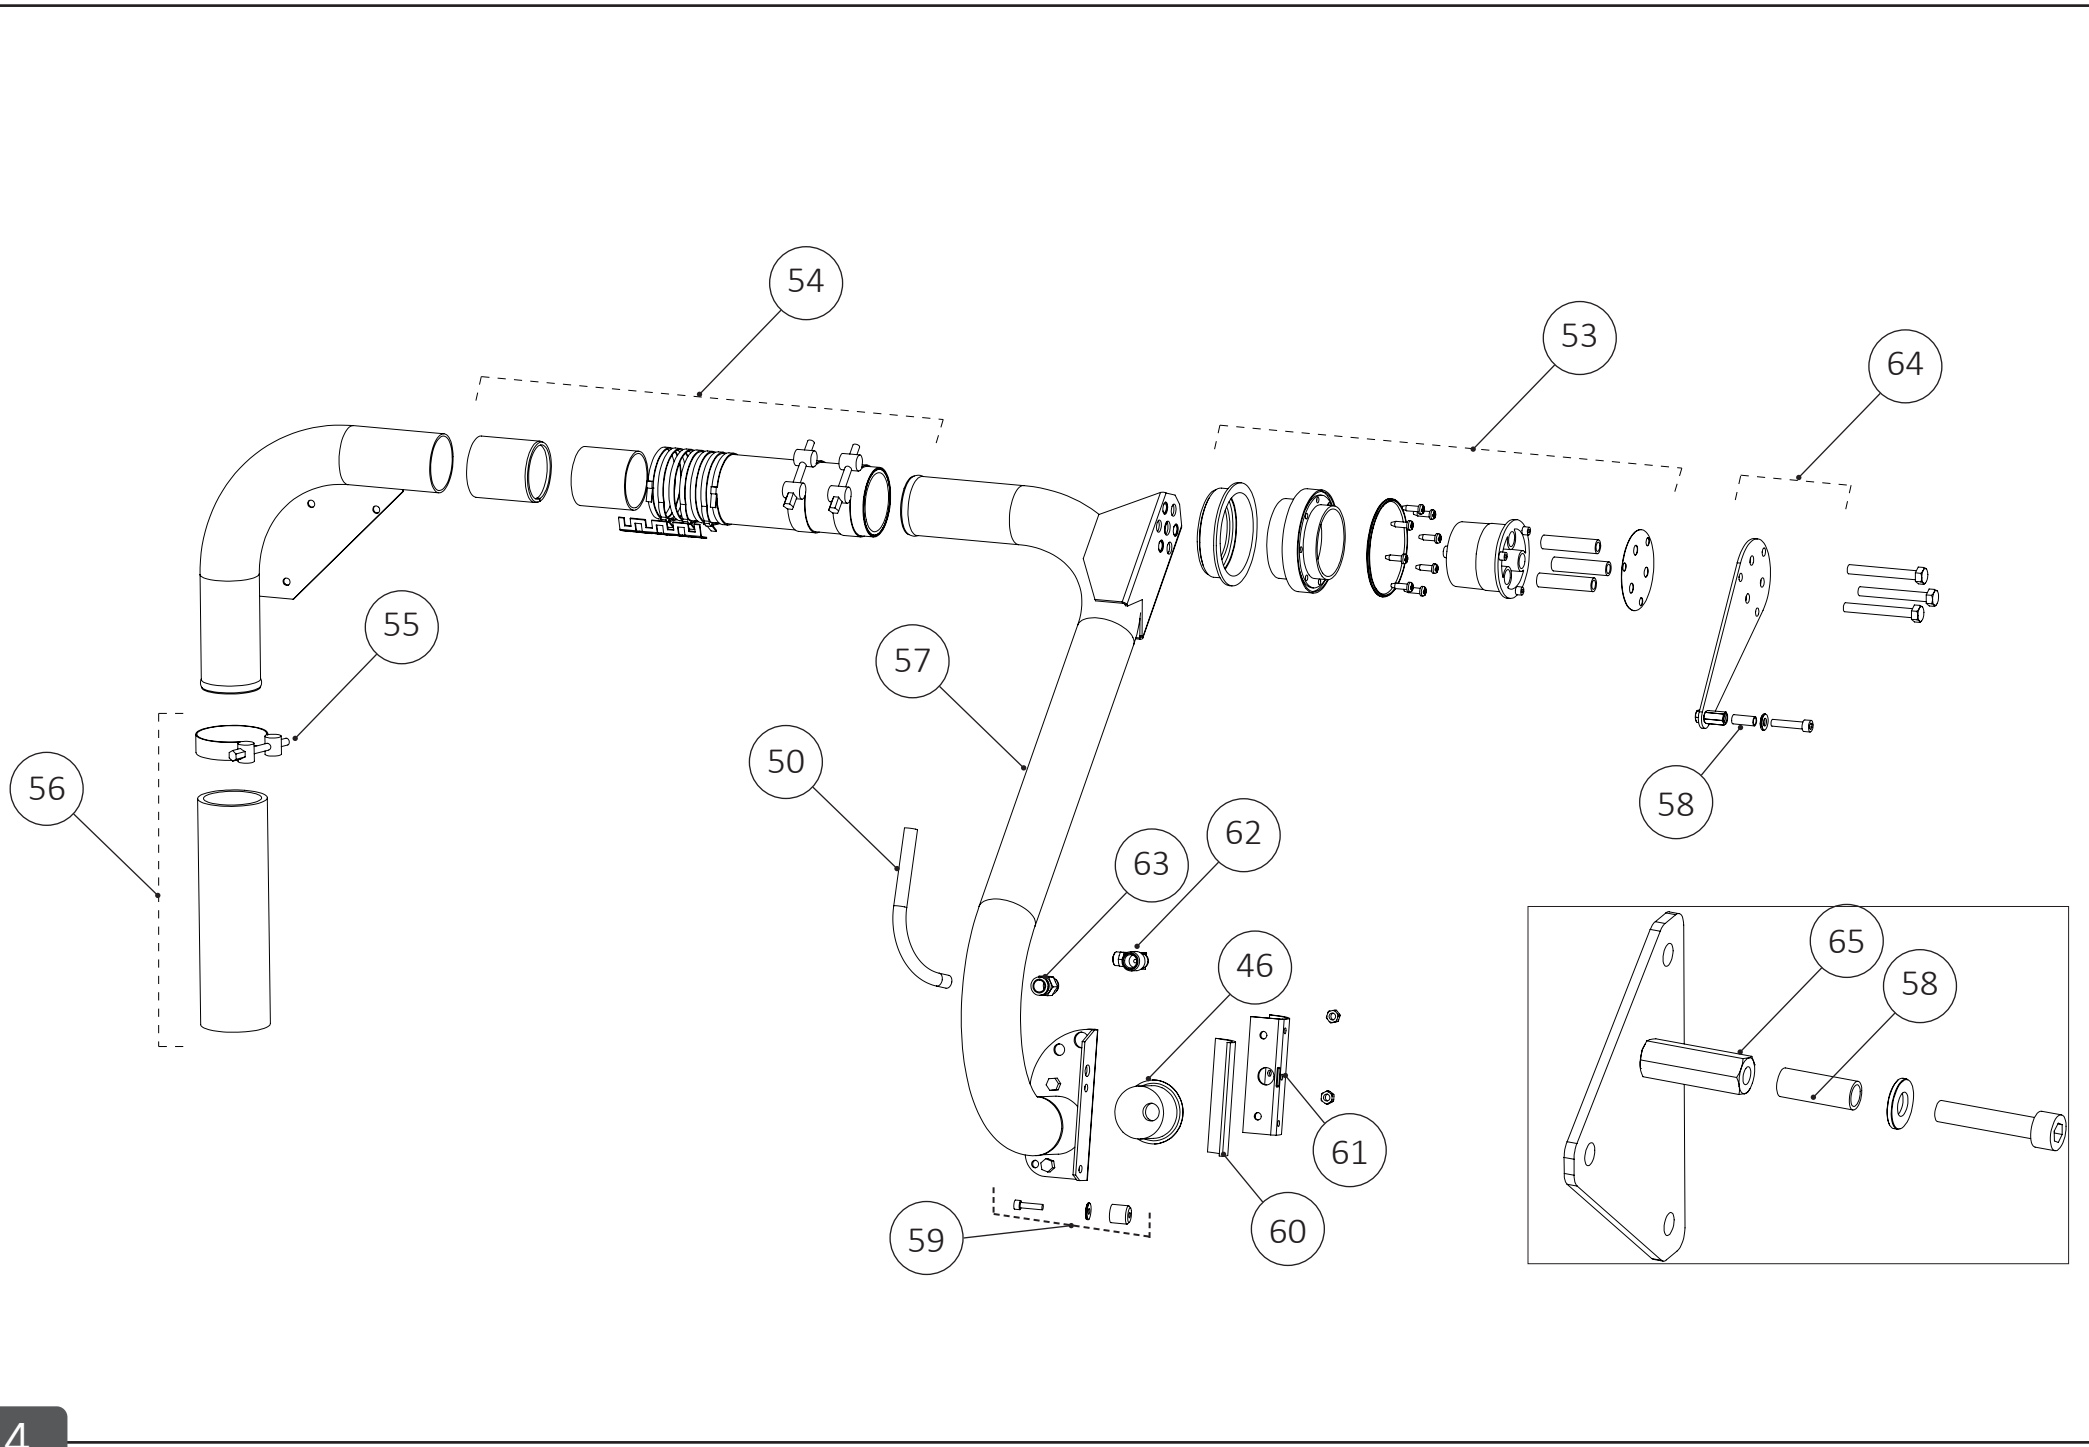

Pos.no.	Part.no.	Svenska	English	Deutsch	Français	Český
46	R2892	Spolmunstycke 2-pack	Flushing nozzle 2-pac	Sprühmundstück 2-Packung	Buse de rincage 2-pces	Proplachovací tryska W12, sada 2 ks
50	6050	Slang Ø10, säljes per meter	Hose Ø10, sold per meter	Schlauch Ø10, per Meter verkauft	Tuyau Ø10, vendu au mètre	Hadice Ø10, prodáváná v délkových metrech
53	R9404	Lagring komplett	Bearing components	Lagerkomponente	Garniture de coussinet	Nosné díly
54	R13084	Lagerhylsa komplett	Pipe joint	Rohrverbindung	Raccordement de tube	Spojka potrubí
55	R8865	Slangklämma	Hose clip	Schlauchklemme	Pince de tuyau	Hadicová spona
56	R9541	Slang 1,45m	Hose 1,45m	Schlauch 1,45 M	Tuyau 1,45m	Hadice 1,45 m
57	R9434	Dynamiskt spolrör	Dynamic flush pipe	Bewegliches Spühlrohr	Tube de rinçage dynamique	Dynamické proplachovací potrubí
58	230198	Distans linjärt ställdon	Spacer linear actuator	Distanz-Linearantrieb	Distance actionneur linéaire	Rozpěrka, lineární ovladač
59	R9623	Släpsko	Support bearing	Gleitlager	Palier de glissement	Nosné ložisko
60	9847	Gummiplatta	Rubber plate	Gummiplatte	Plaque en caoutchouc	Pryžová deska
61	9322	Ledskovel	Shovel right hand	Leitschaufel, rechts	Guide droit	Pravá lopatka
62	2007	Koppling	Coupling	Kupplung	Accouplement	Spojka
63	9236	Koppling	Coupling	Kupplung	Accouplement	Spojka
64	280007	Övre ställdonsinfästning komplett	Top mount linear actuator complete	Oberen Linearantrieb komplett	Fixation actionneur supérieure complete	Horní uložení lineárního pohonu, kompletní
65	280014	Nedre ställdonsinfästning	Lower mount linear actuator	Unteren Linearantrieb	Fixation actionneur inférieur	Spodní uložení lineárního pohonu