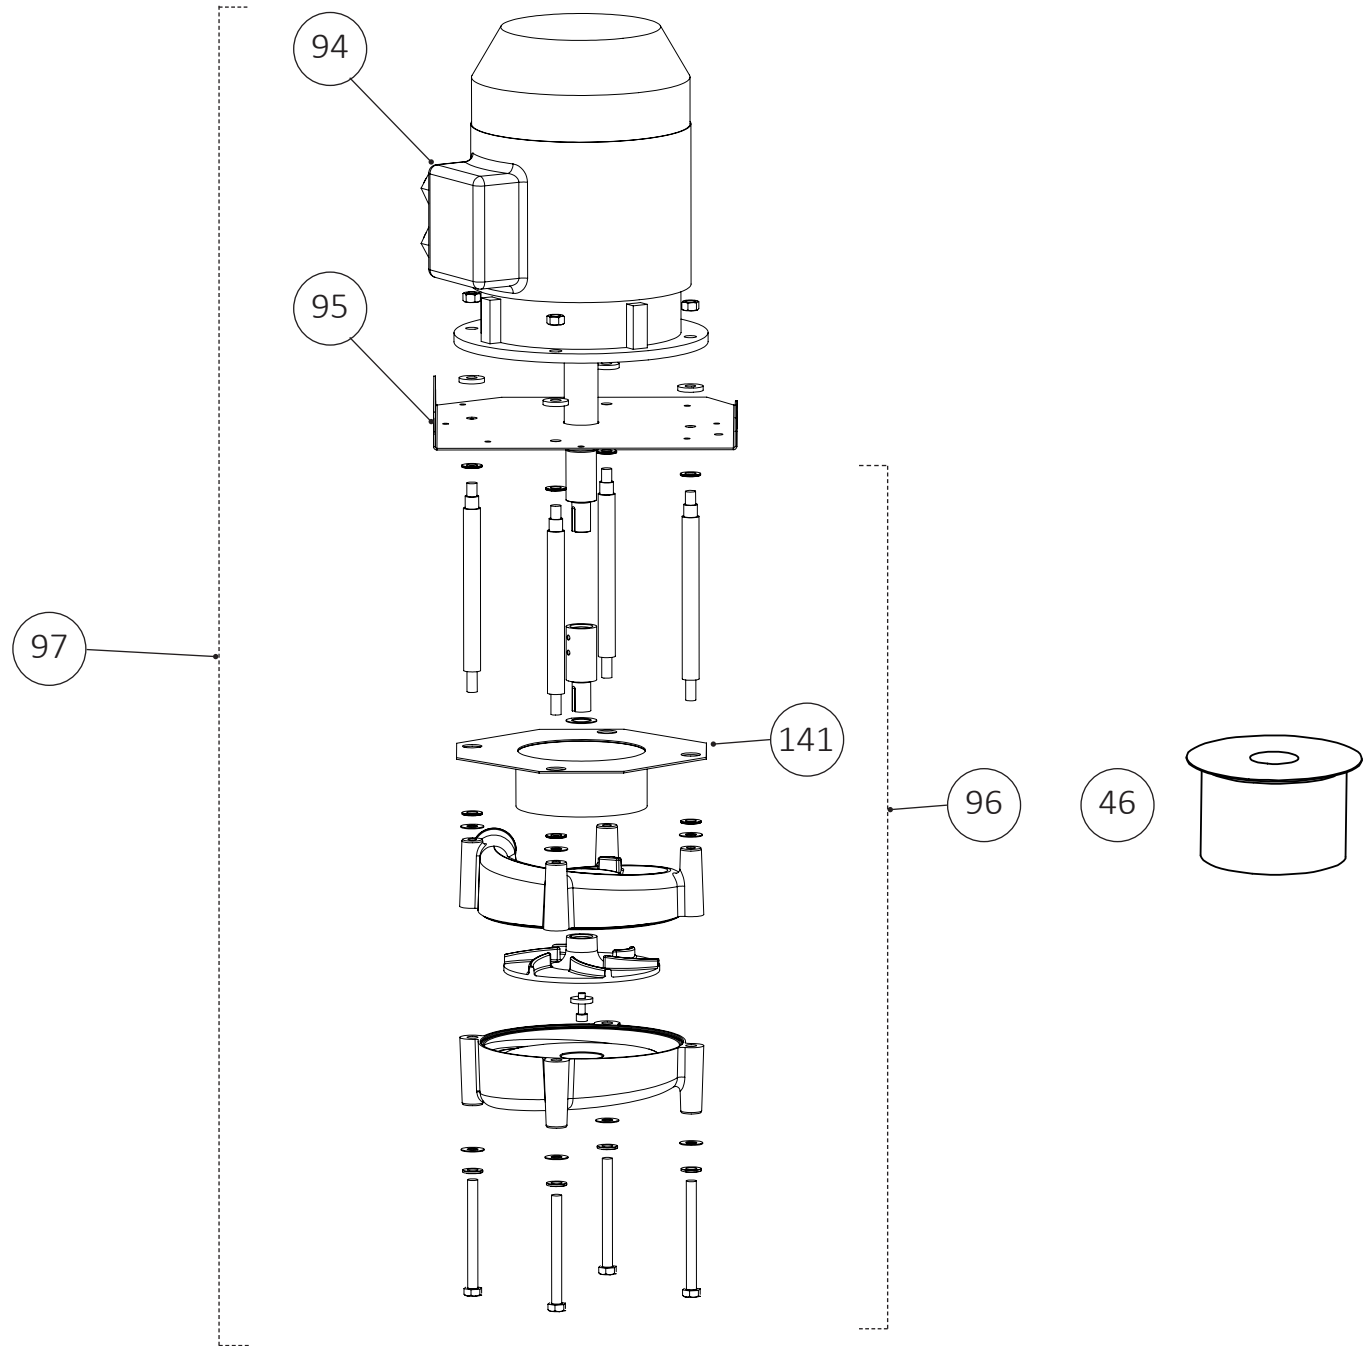

Pos.no.	Part.no.	Svenska	English	Deutsch	Français	Český
46	R2892	Spolmunstycke 2-pack	Flushing nozzle 2-pac	Sprühmundstück 2-Packung	Buse de rincage 2-pces	Proplachovací tryska W12, sada 2 ks
94	R14237-A	Pumpmotor 400V	Pump motor 400V	Pumpenmotor, 400 V	Moteur de pompe 400 V	Motor čerpadla 400 V
95	R12439	Motorplatta	Motor pressing	Motorblech	Plaque moteur	Motor, tlak
96	280102	Pump 50Hz	Pump 50Hz	Pumpe, 50 Hz	Pompe 50 Hz	Čerpadlo 50 Hz
97	R12443-A	Pump enhet 400V	Pump assembly 400V	Pumpengruppe, 400 V	Assemblage moteur 400 V	Sestava čerpadla 400 V
141	280103	Pumpkrage	Pump collar	Pumpenkragen	Collier de pompe	Čerpadlo límec