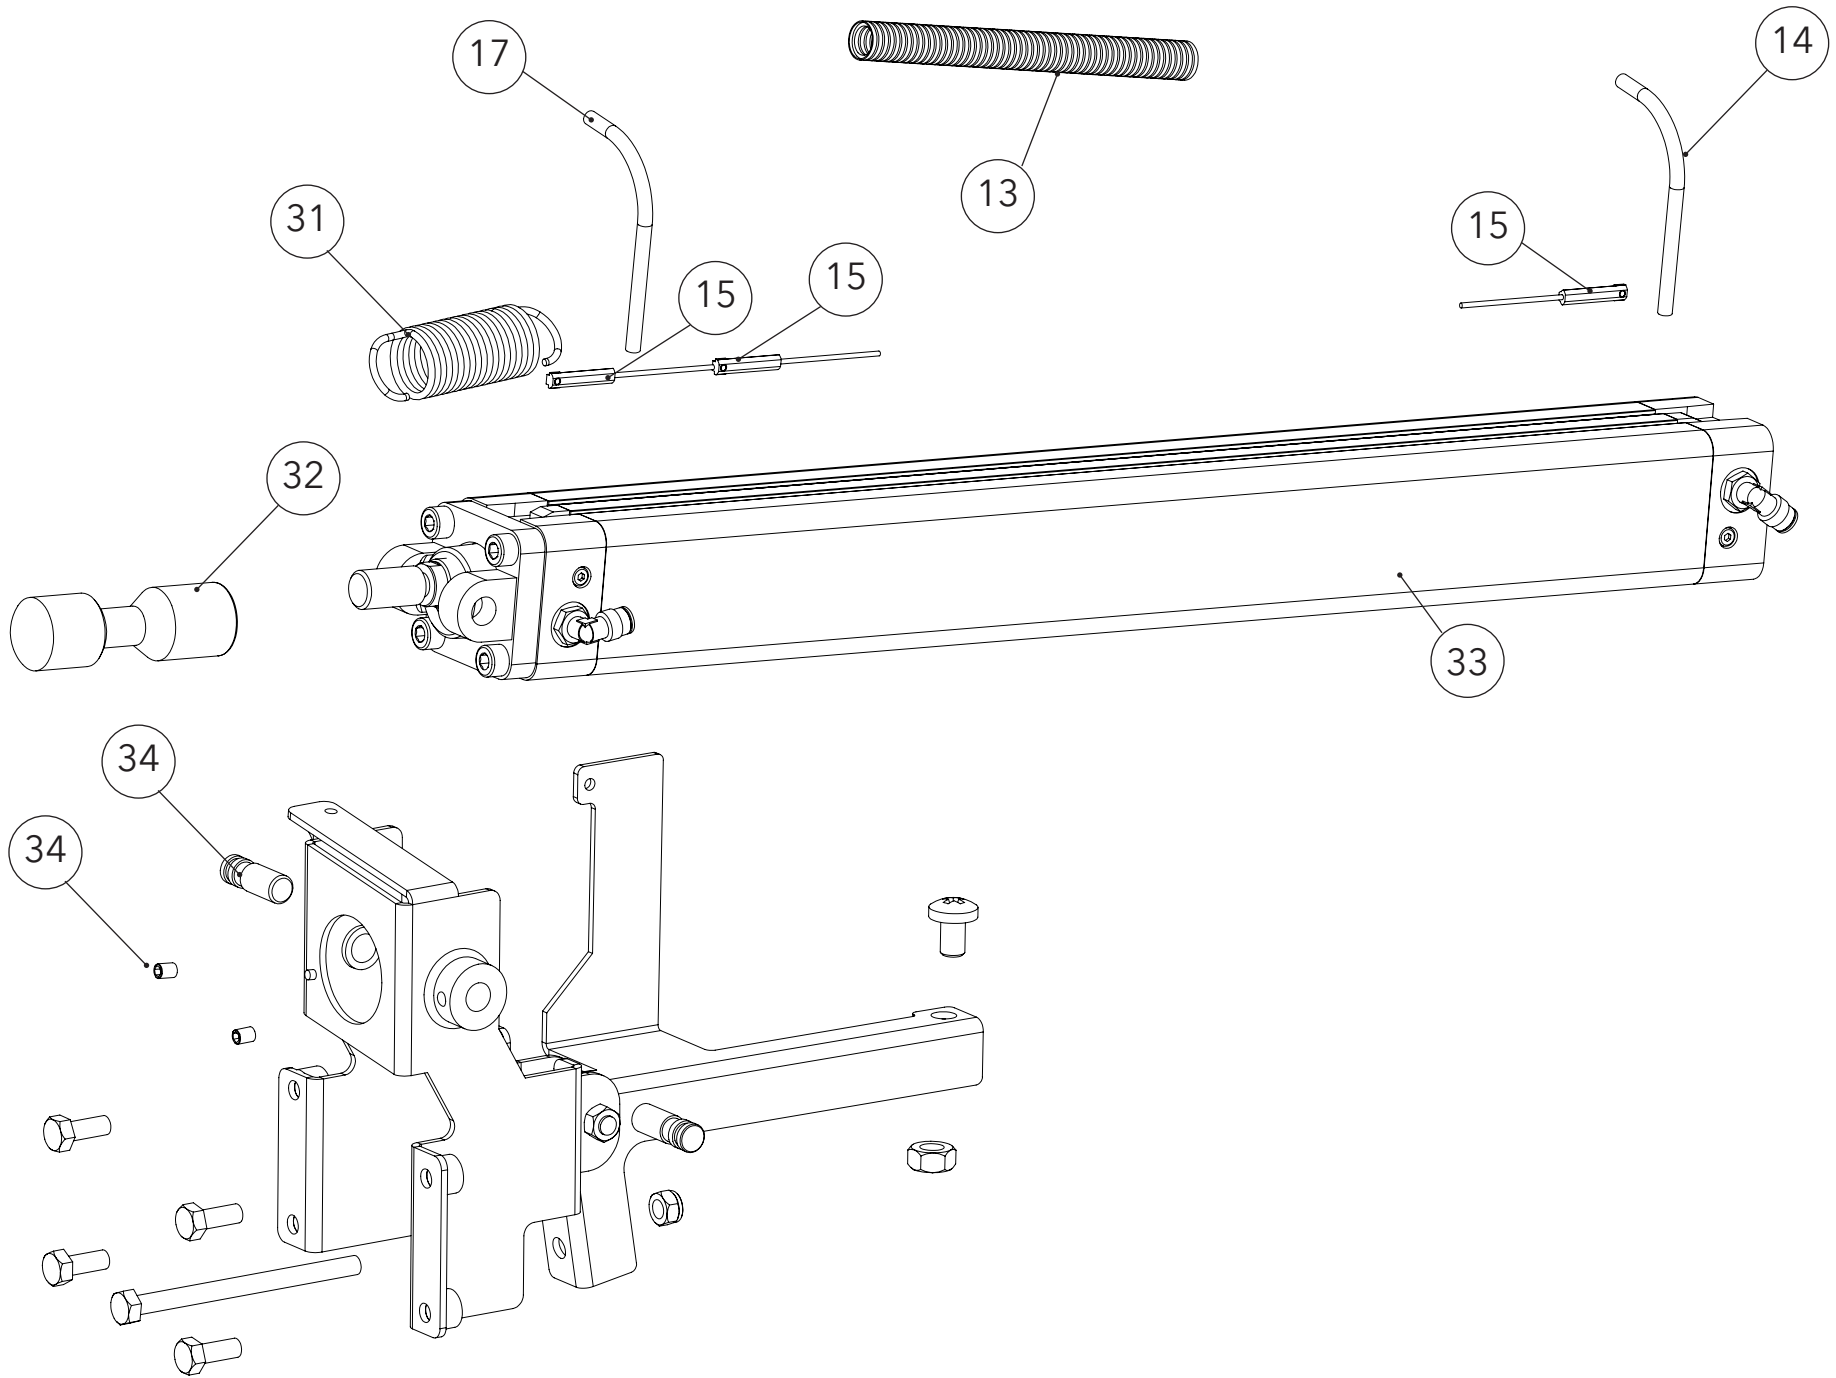

Pos.no.	Part no.	Svenska	English	Deutsch	Français	Český
13	5047	Slang, säljes per meter	Hose, sold per meter	Schlauch, Meterware	Tuyau, vendu au mètre	Hadice, prodáváná v délkových metrech
14	2164-1	Slang svart Ø6, säljes per meter	Hose black Ø6, sold per meter	Schlauch schwarz Ø6, Meterware	Tuyau noir Ø6, vendu au mètre	Černá hadice Ø6, prodáváná v délkových metrech
15	280037	Sensor	Sensor	Sensor	Capteur	Čidlo
17	4956	Slang vit Ø6, säljes per meter	Hose white Ø6, sold per meter	Schlauch weiß Ø6, Meterware	Tuyau blanc Ø6, vendu au mètre	Bílá hadice Ø6, prodáváná v délkových metrech
31	280051	Fjäder	Spring	Feder	Ressort	Pružina
32	280052	Ledhuvud	Piston head	Kolbenboden	Tête d'articulation	Hlava pístu
33	280053	Cylinder 4	Cylinder 4	Zylinder 4	Vérin 4	Válec 4
34	280054	Ledbult 2-pack	Pin bolt 2-pac	Bolzen, 2er-Packung	Axe de pivotement, 2 pces	Šroub, sada 2 ks