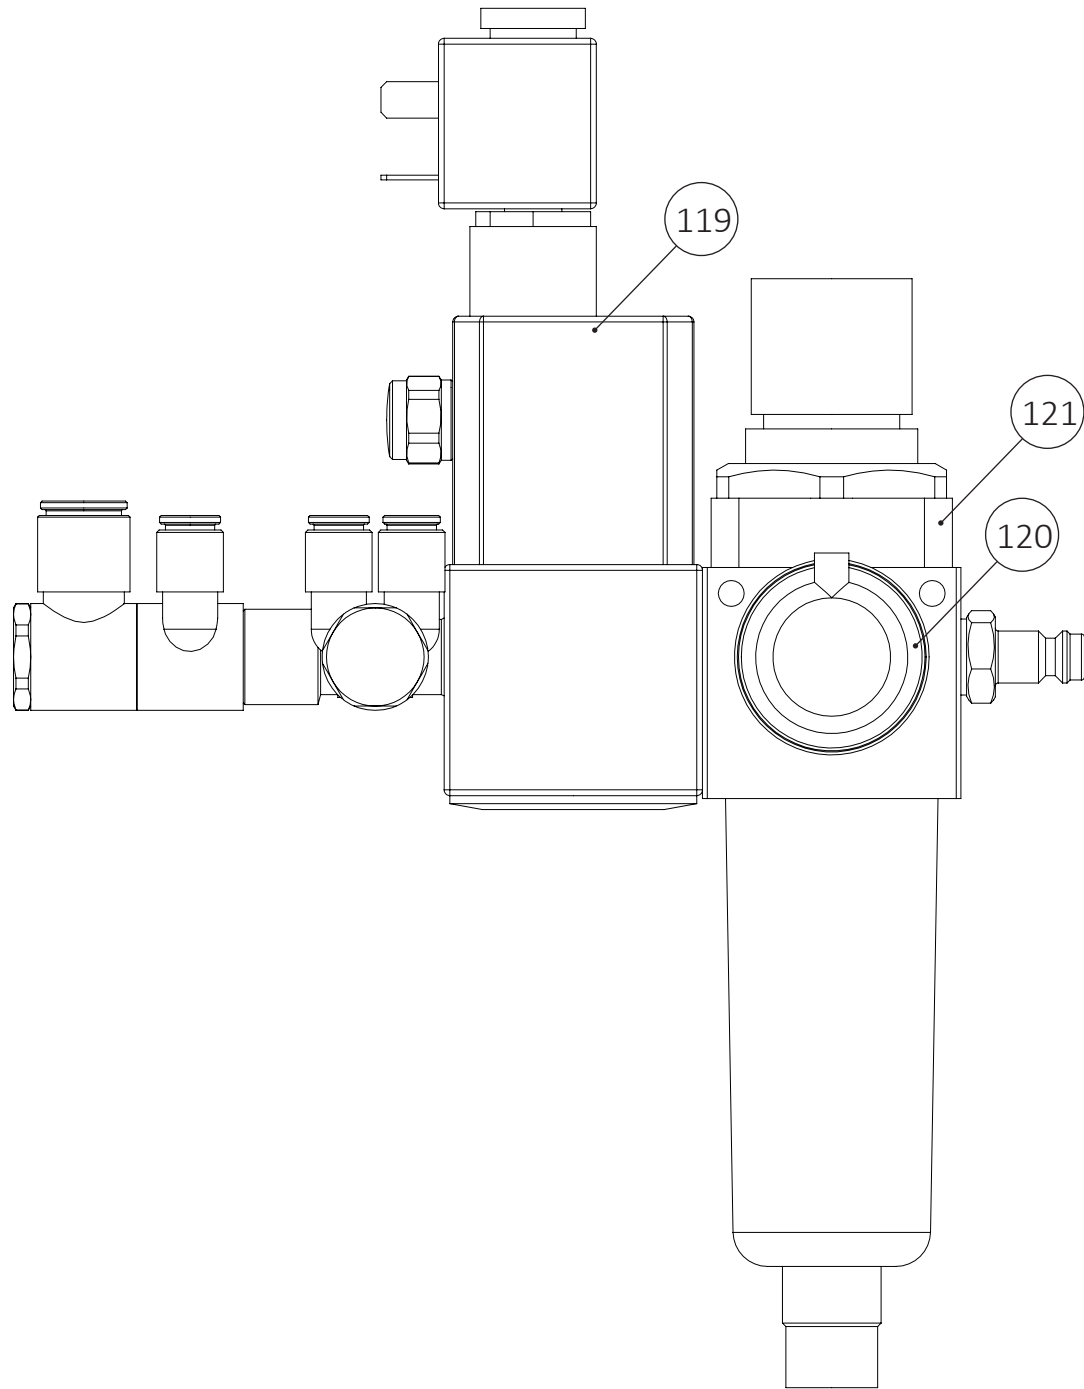

Pos.no.	Part.no.	Svenska	English	Deutsch	Français	Český
119	280099	Mjukpåluftare	Soft start valve	Sanftanlaufventil	Vanne de démarrage progressif	Ventil měkkého startu
120	280100	Tryckgivare	Pressure switch	Druckschalter	Pressostat	Tlakový spínač
121	280101	Regulator	Pressure regulator	Druckregler	Régulateur de pression	Regulátor tlaku