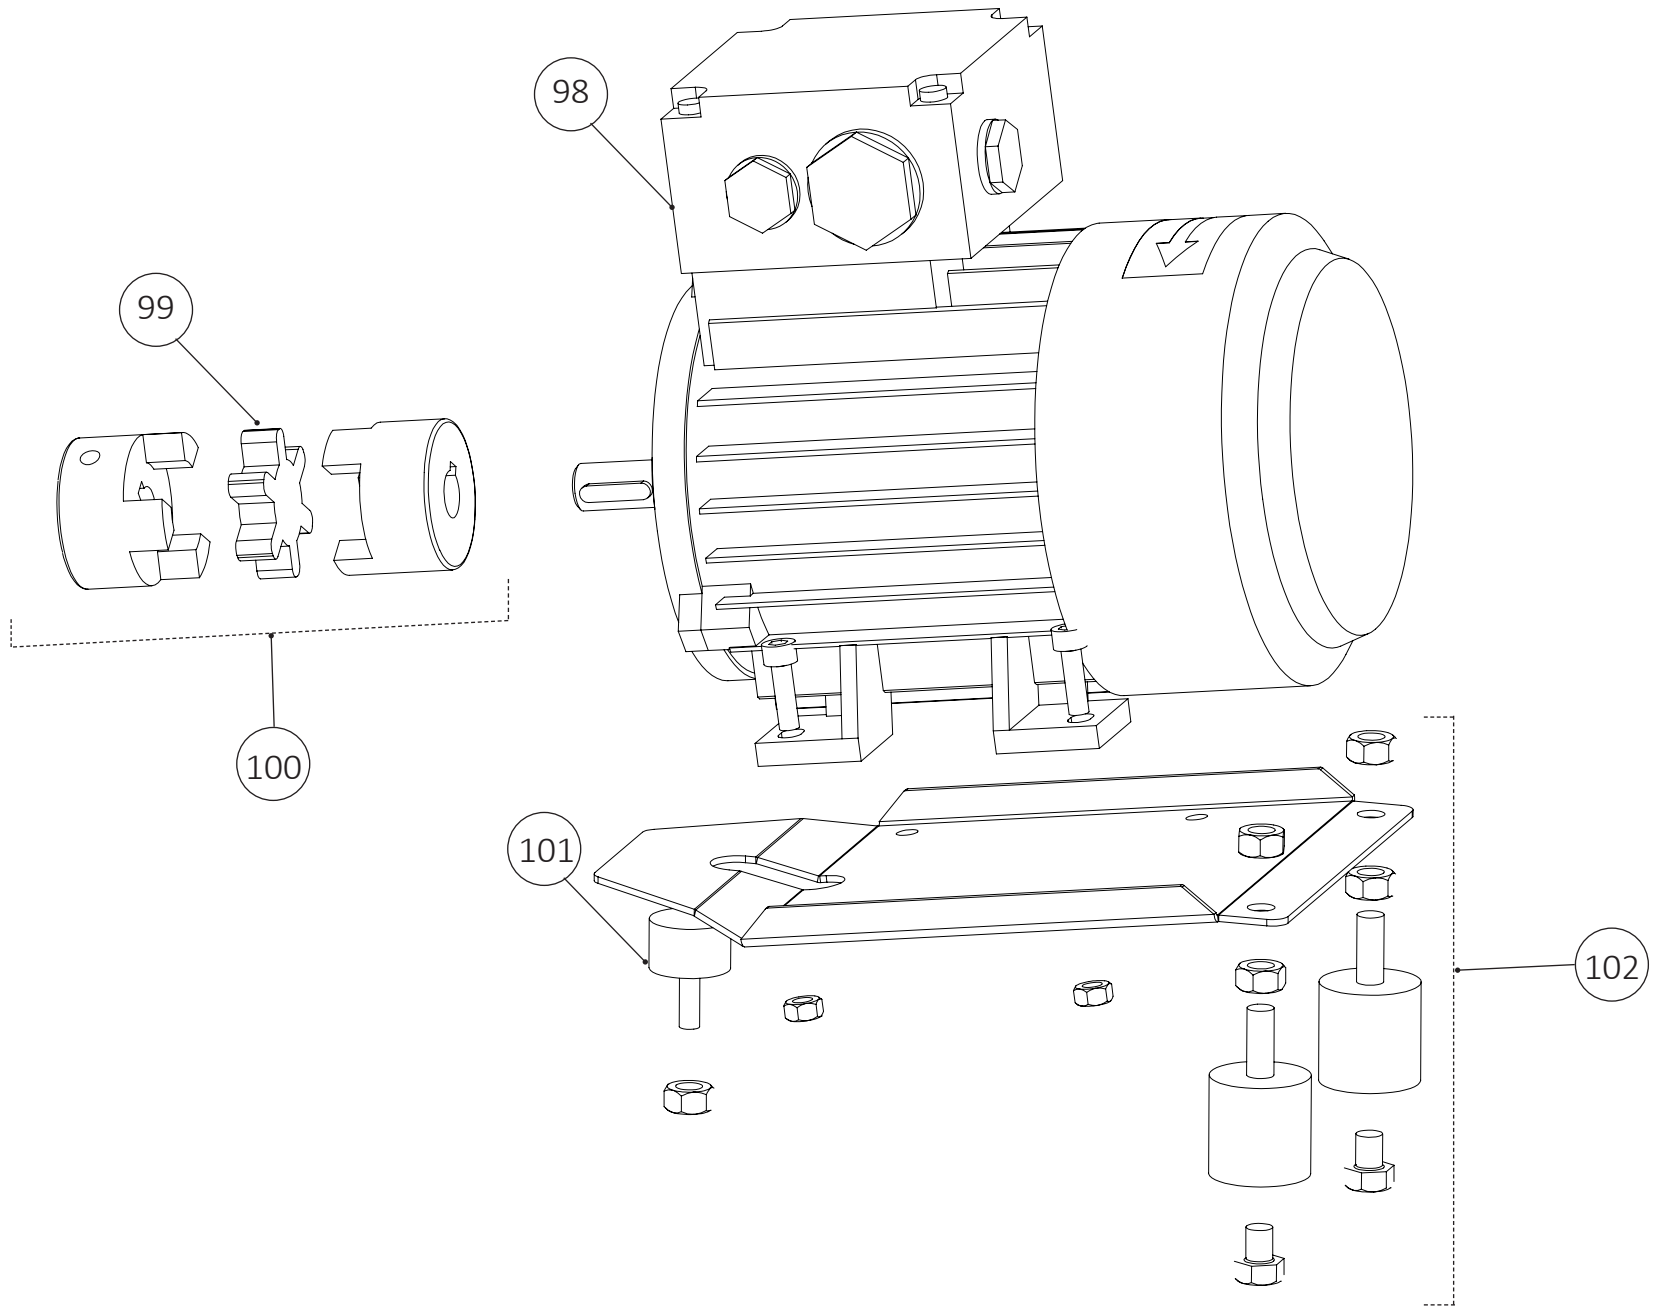

Pos.no.	Part.no.	Svenska	English	Deutsch	Français	Český
98	9388-A	Drivmotor 400V	Drive motor 400V	Antriebsmotor, 400 V	Moteur d'entraînement 400 V	Motor pohonu 400 V
99	10132	Gummikors	Rubber cross	Gummikreuz	Croix en caoutchouc	Pryžový kříž
100	R3970	Koppling	Connection	Kupplung	Raccord	Spojka
101	14201	Vibrationsdämpare	Vibration damper	Schwingungsdämpfer	Amortisseur de vibrations	Tlumič vibrací
102	280078	Vibrationsdämpare bakre 2-pack	Rear vibration damper 2-pac	Schwingungsdämpfer hinten, 2er-Packung	Amortisseur de vibrations arrière, 2 pcs	Zadní tlumič vibrací, sada 2 ks