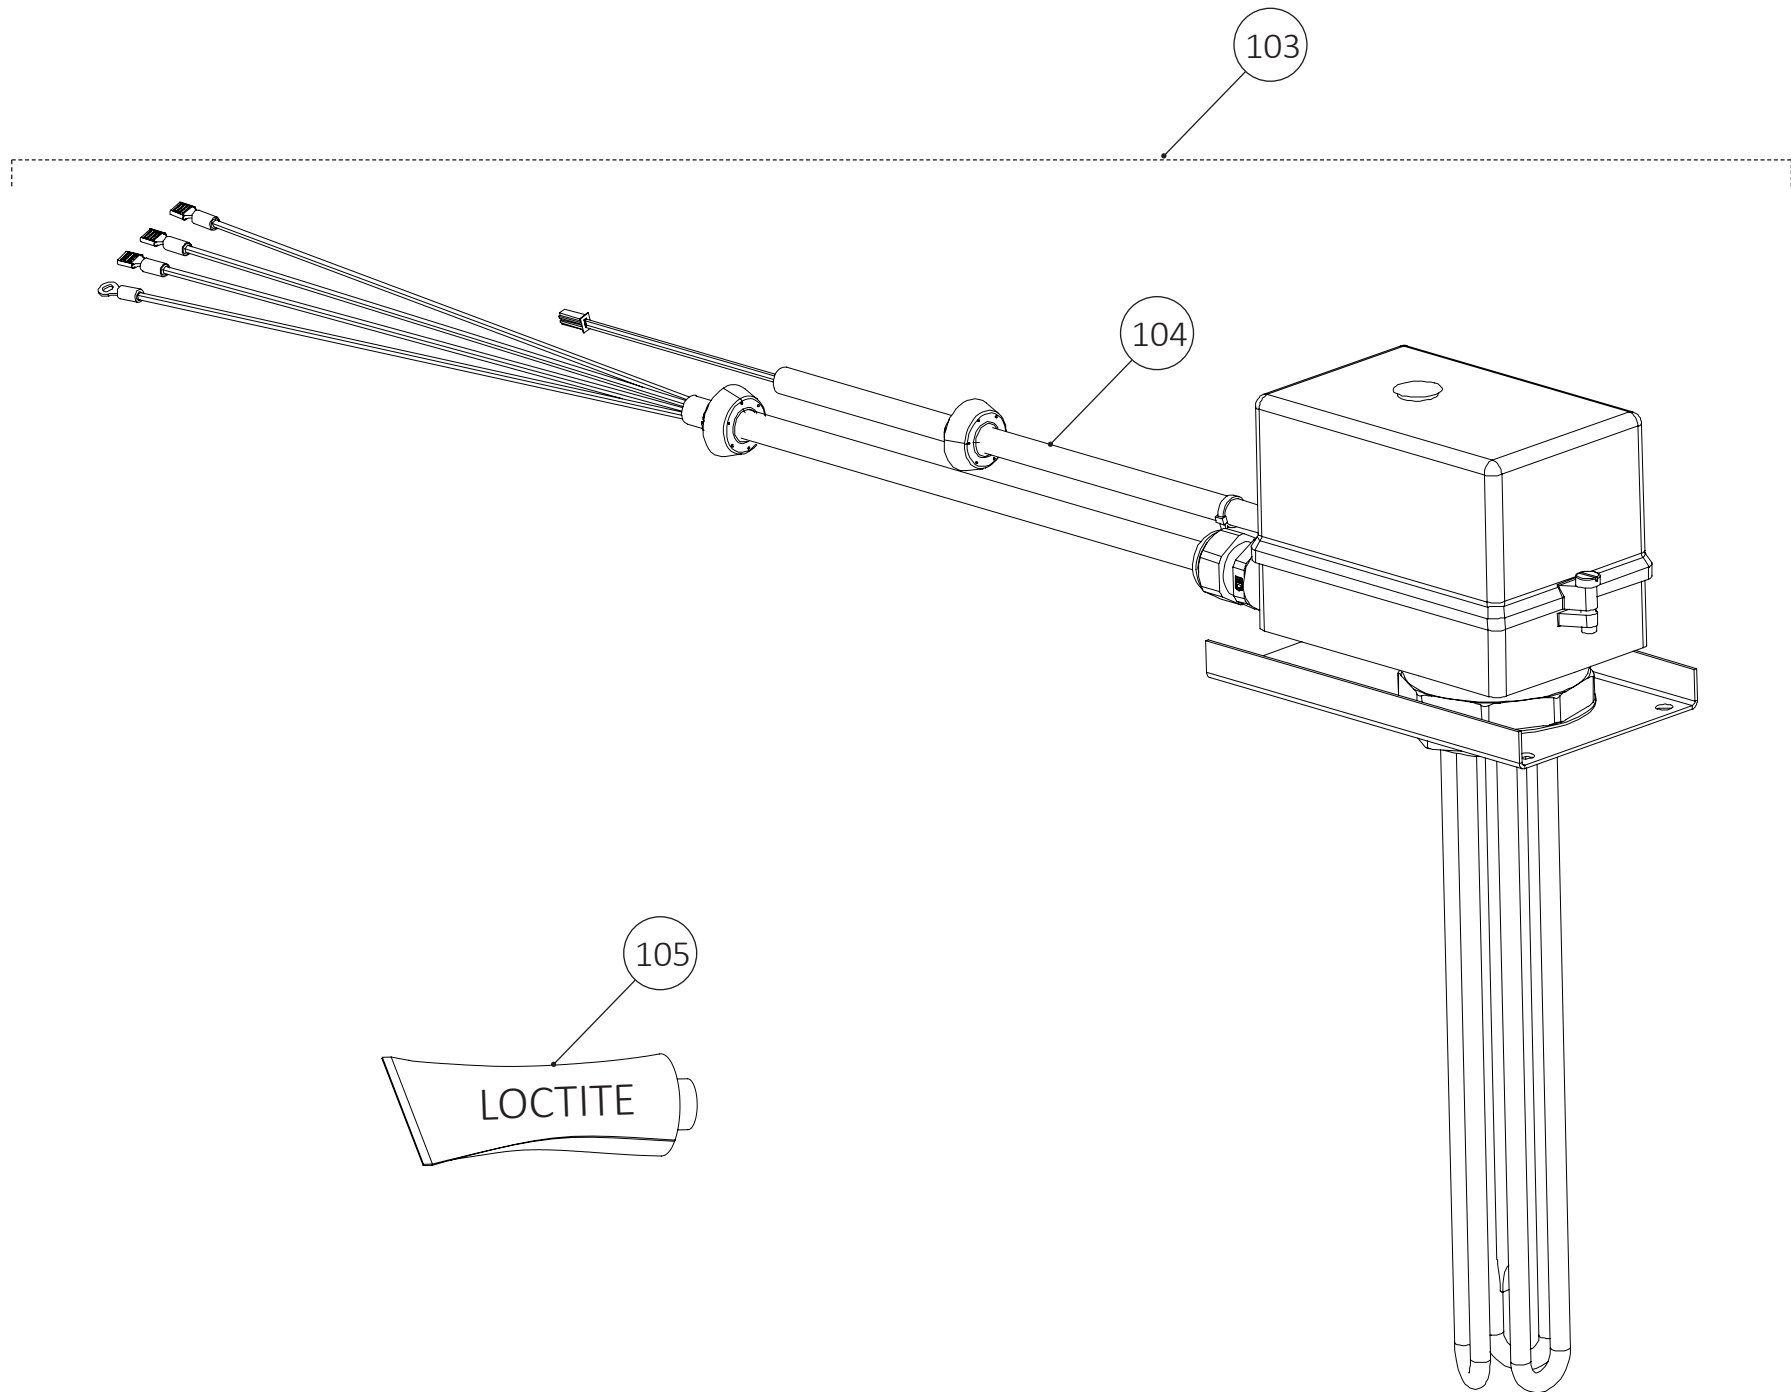

Pos.no.	Part.no.	Svenska	English	Deutsch	Français	Český
103	280009	Doppvärmare	Immersion heater	Heizstab	Thermoplongeur	Ponorný ohřivač
104	280020	Temperatursensor	Temperature sensor	Temperatursensor	Capteur de température	Čidlo teploty
105	8778	Loctite 5922 flänstätning	Loctite 5922 flange sealant	Loctite 5922 Flanchendichtung	Loctite 5922, collet étanchage	Hmota Loctite 5922 na těsnění přírub