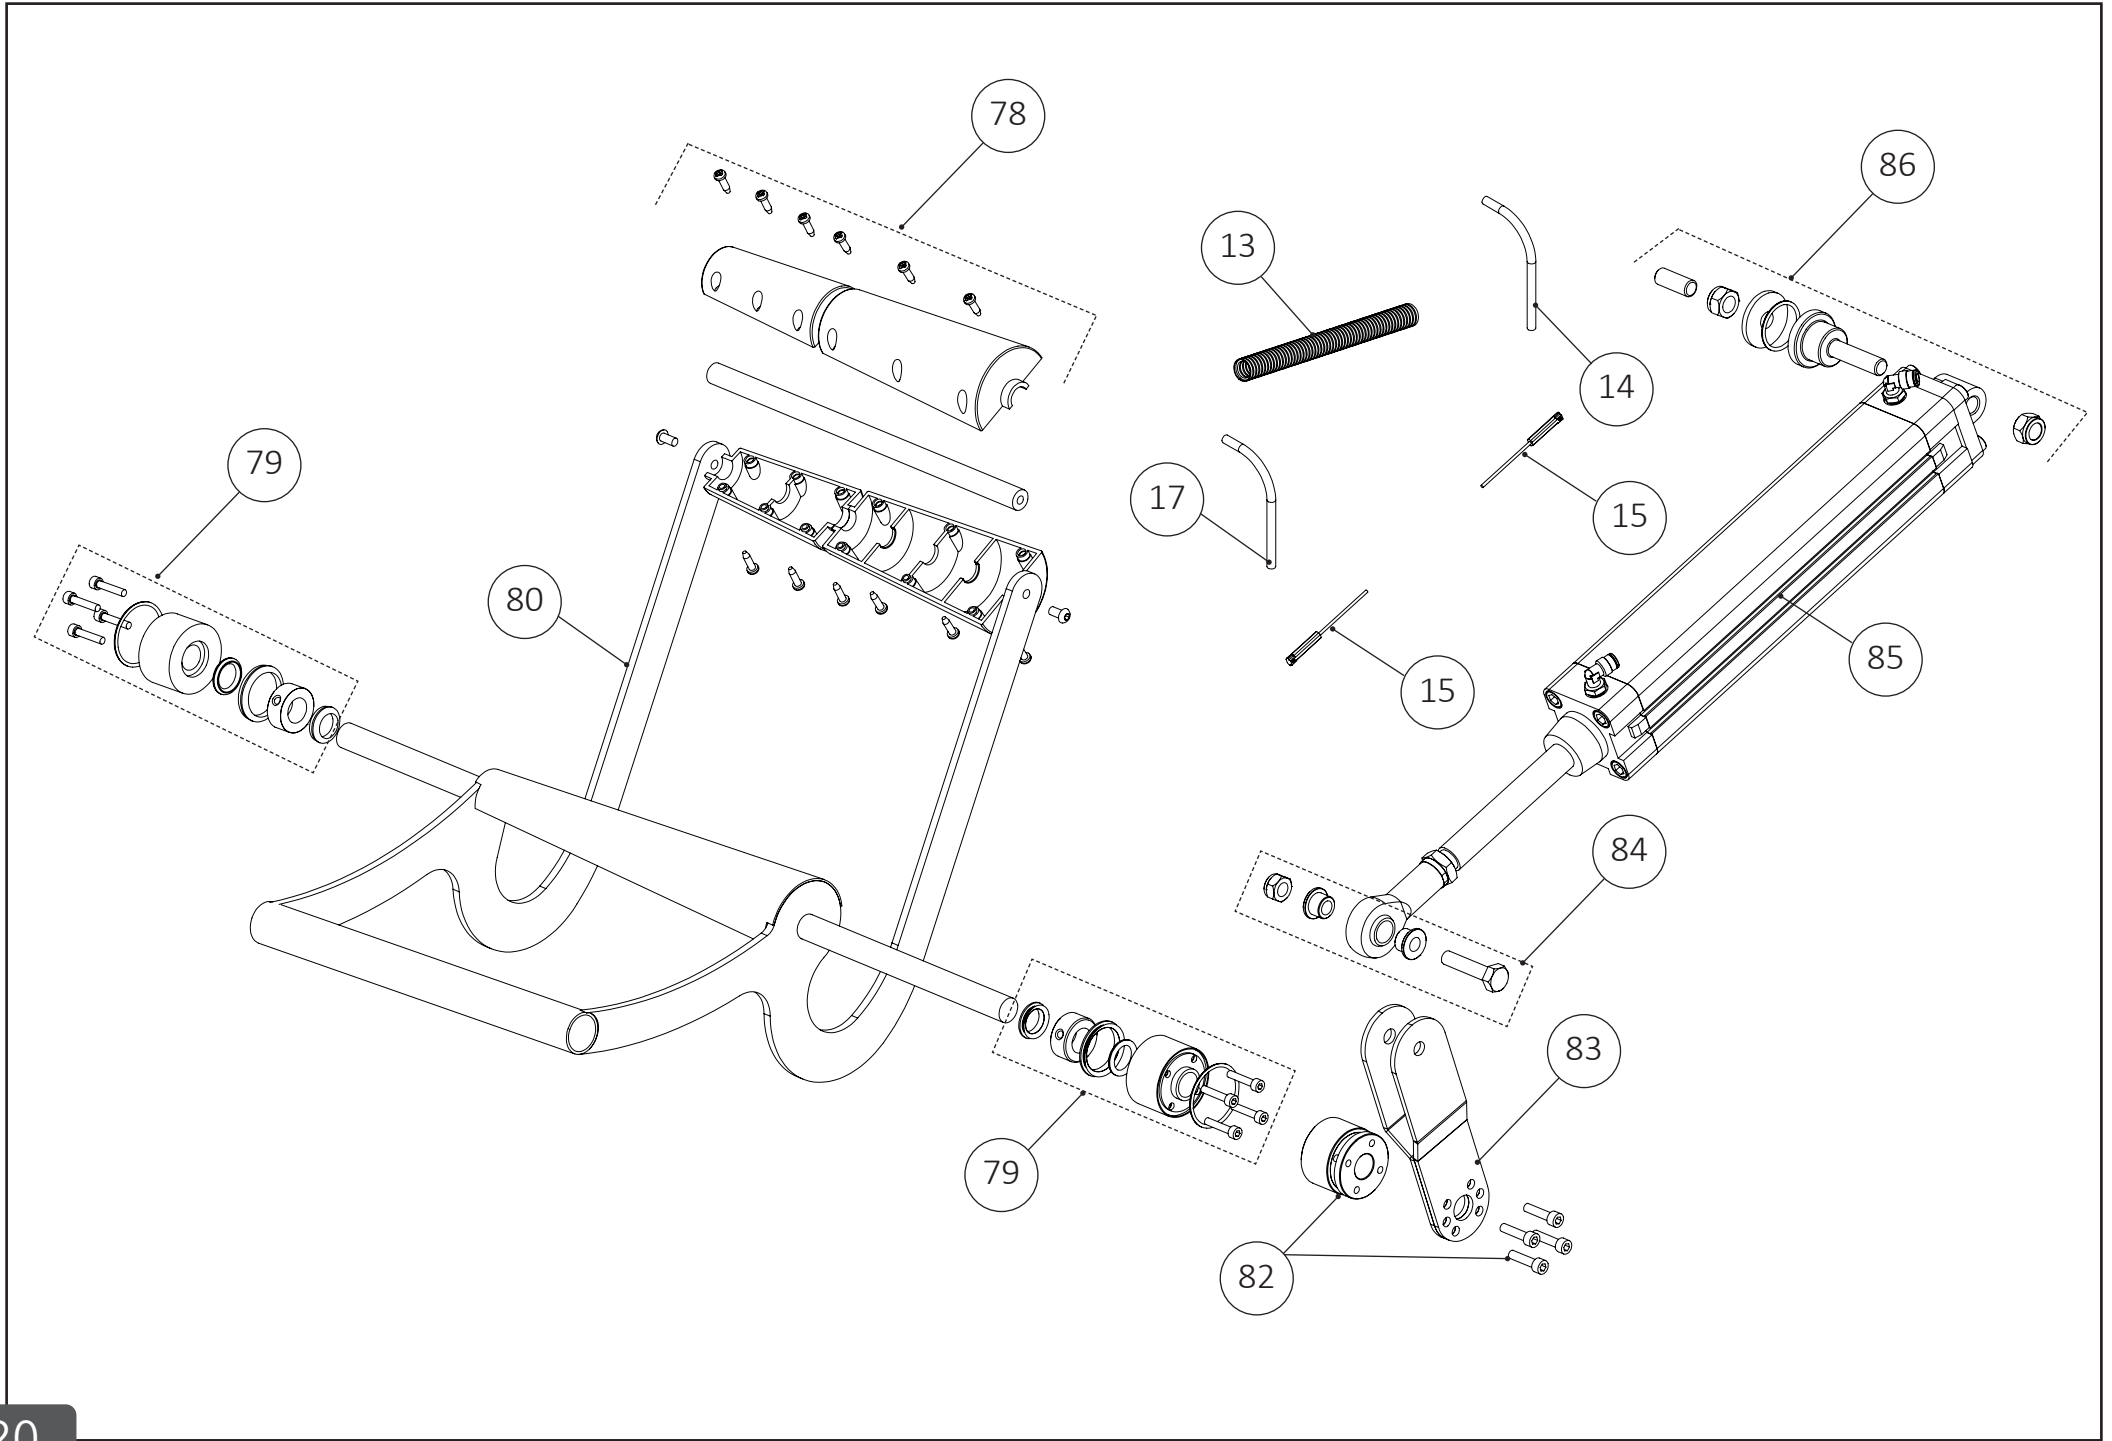

Pos.no.	Part.no.	Svenska	English	Deutsch	Français	Český
13	5047	Slang , säljes per meter	Hose, sold per meter	Schlauch, Meterware	Tuyau, vendu au mètre	Hadice, prodáváná v délkových metrech
14	2164-1	Slang svart Ø6, säljes per meter	Hose black Ø6, sold per meter	Schlauch schwarz Ø6, Meterware	Tuyau noir Ø6, vendu au mètre	Černá hadice Ø6, prodáváná v délkových metrech
15	280037	Sensor	Sensor	Sensor	Capteur	Čidlo
17	4956	Slang vit Ø6, säljes per meter	Hose white Ø6, sold per meter	Schlauch weiß Ø6, Meterware	Tuyau blanc Ø6, vendu au mètre	Bílá hadice Ø6, prodáváná v délkových metrech
78	280065	Konrullar	Cone parts	Kegelteile	Pièces coniques	Části kuželu
79	280066	Lagring	Bearing	Lager	Palier	Ložisko
80	280067	Inre tippvagga	Inside cradle	Innenträger	Berceau intérieur	Vnitřní kolébka
82	280068	Spännkoppling	Torque coupling	Drehmomentkupplung	Raccord de serrage	Torzni spojka
83	280069	Hävarm	Leaver	Hebel	Levier	Páčka
84	280070	Bussning	Bushing	Stopfen	Bague	Pouzdro
85	280071	Cylinder 5	Cylinder 5	Zylinder 5	Vérin 5	Válec 5
86	280072	Fäste cylinder 5	Bracket cylinder 5	Halterung Zylinder 5	Support de vérin 5	Válec konzoly 5