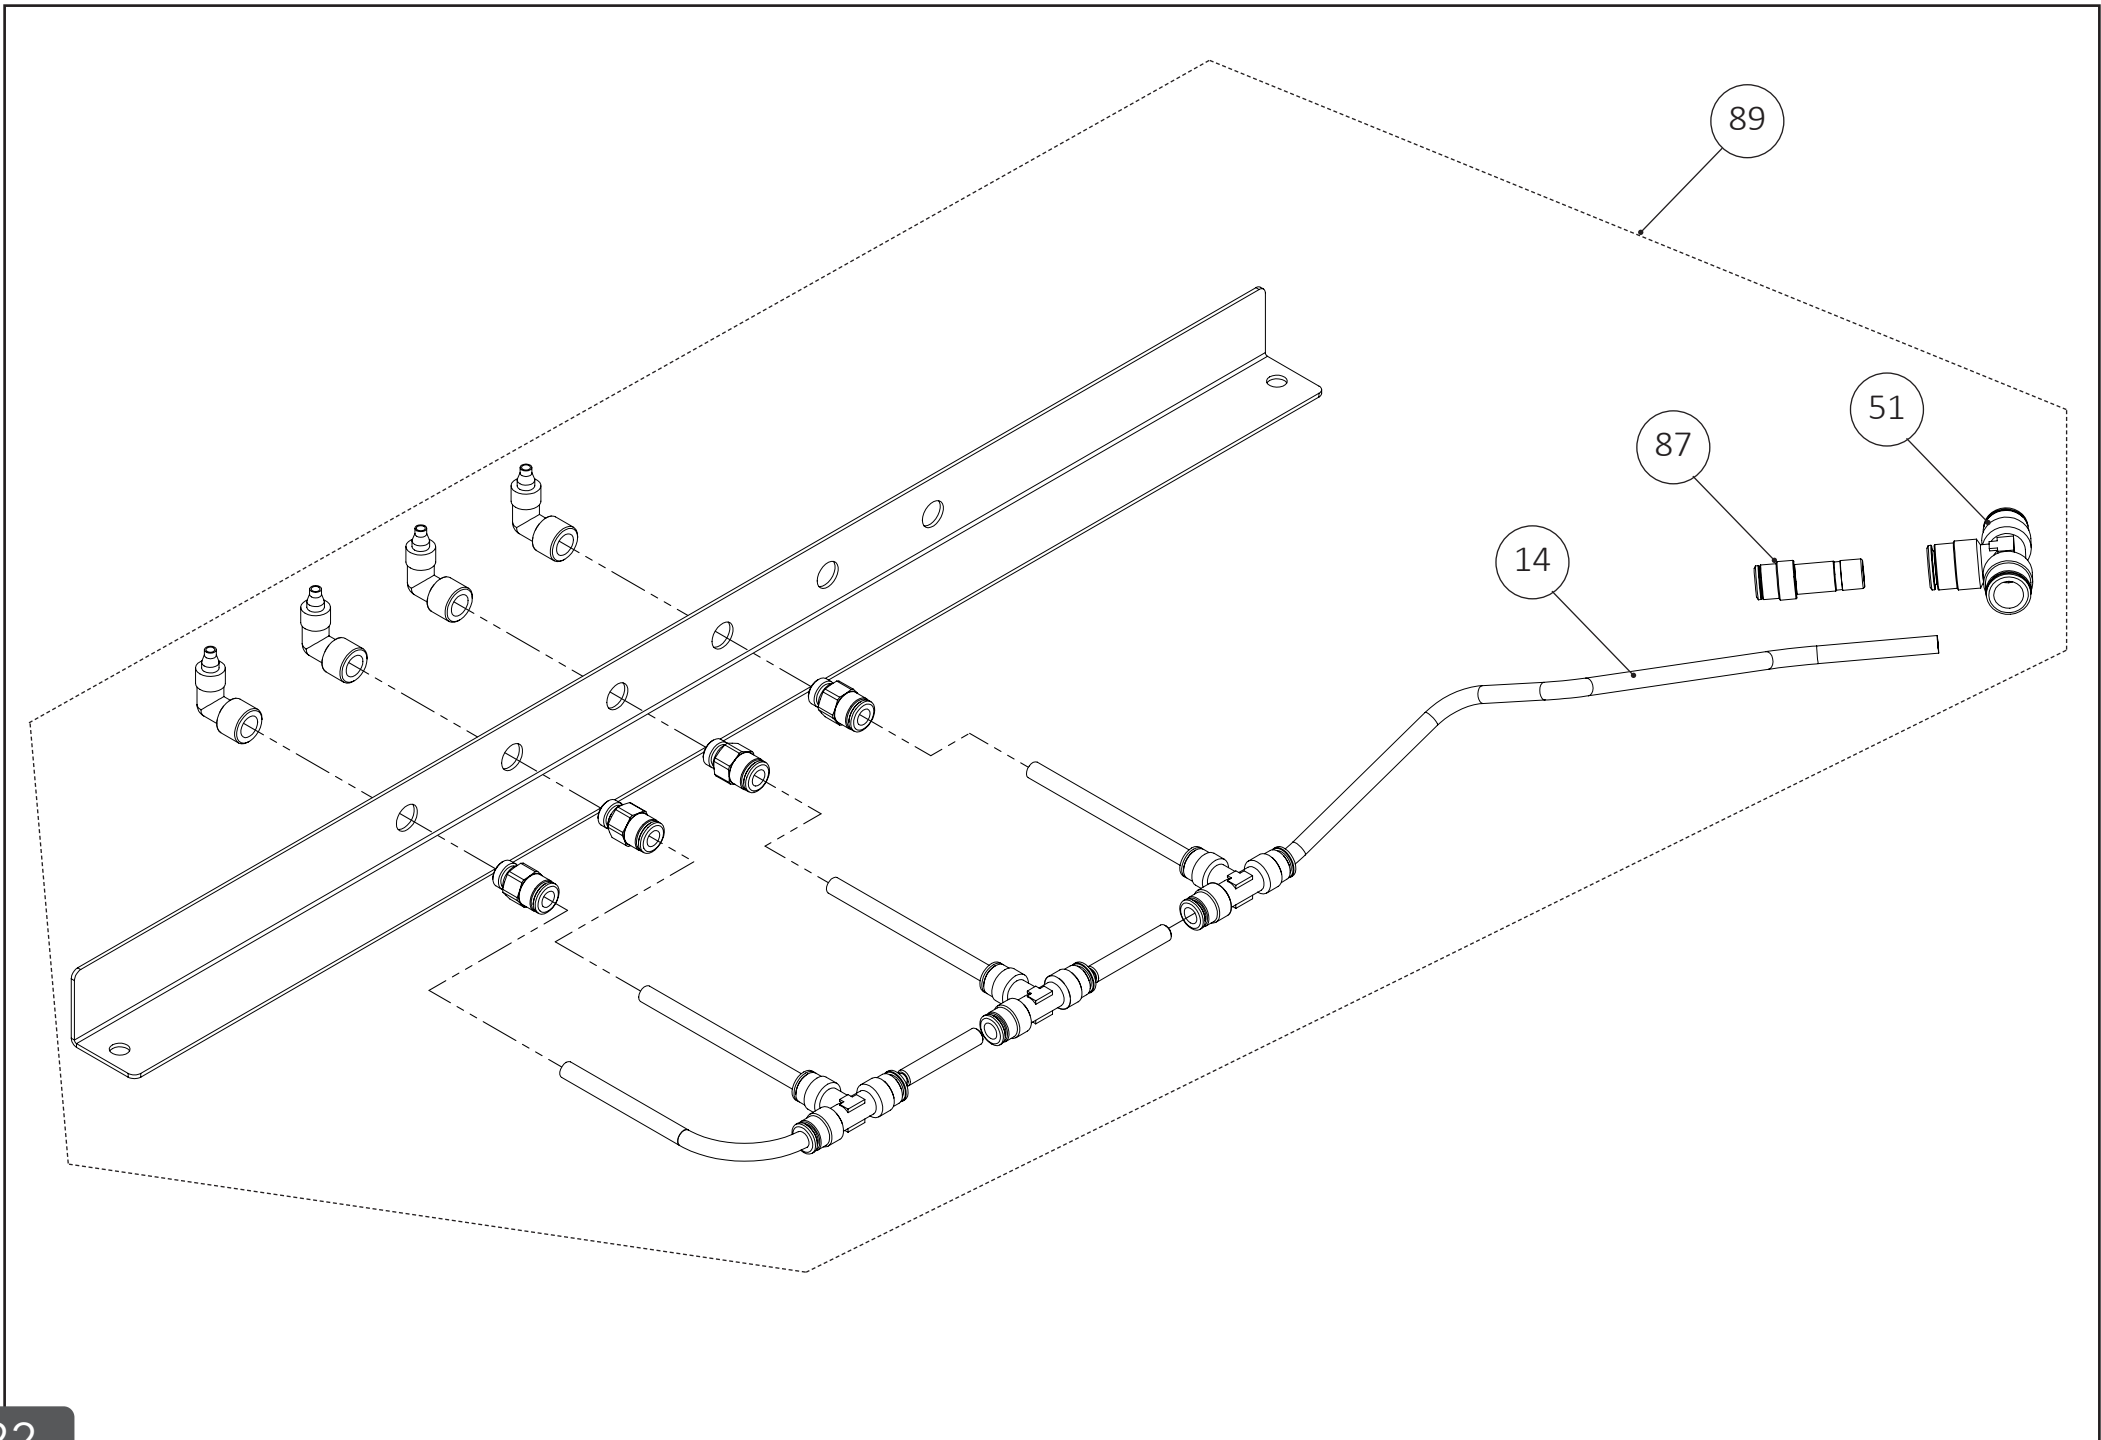

Pos.no.	Part.no.	Svenska	English	Deutsch	Français	Český
14	2164-1	Slang svart Ø6, säljes per meter	Hose black Ø6, sold per meter	Schlauch schwarz Ø6, Meterware	Tuyau noir Ø6, vendu au mètre	Černá hadice Ø6, prodávána v délkových metrech
51	9231	Koppling	Coupling	Kupplung	Accouplement	Spojka
87	13022	Koppling	Coupling	Kupplung	Accouplement	Spojka
89	280073	Renblåsningsskena	Air nozzle unit	Luftdüseneinheit	Système de buses d'air	Jednotka vzduchové trysky