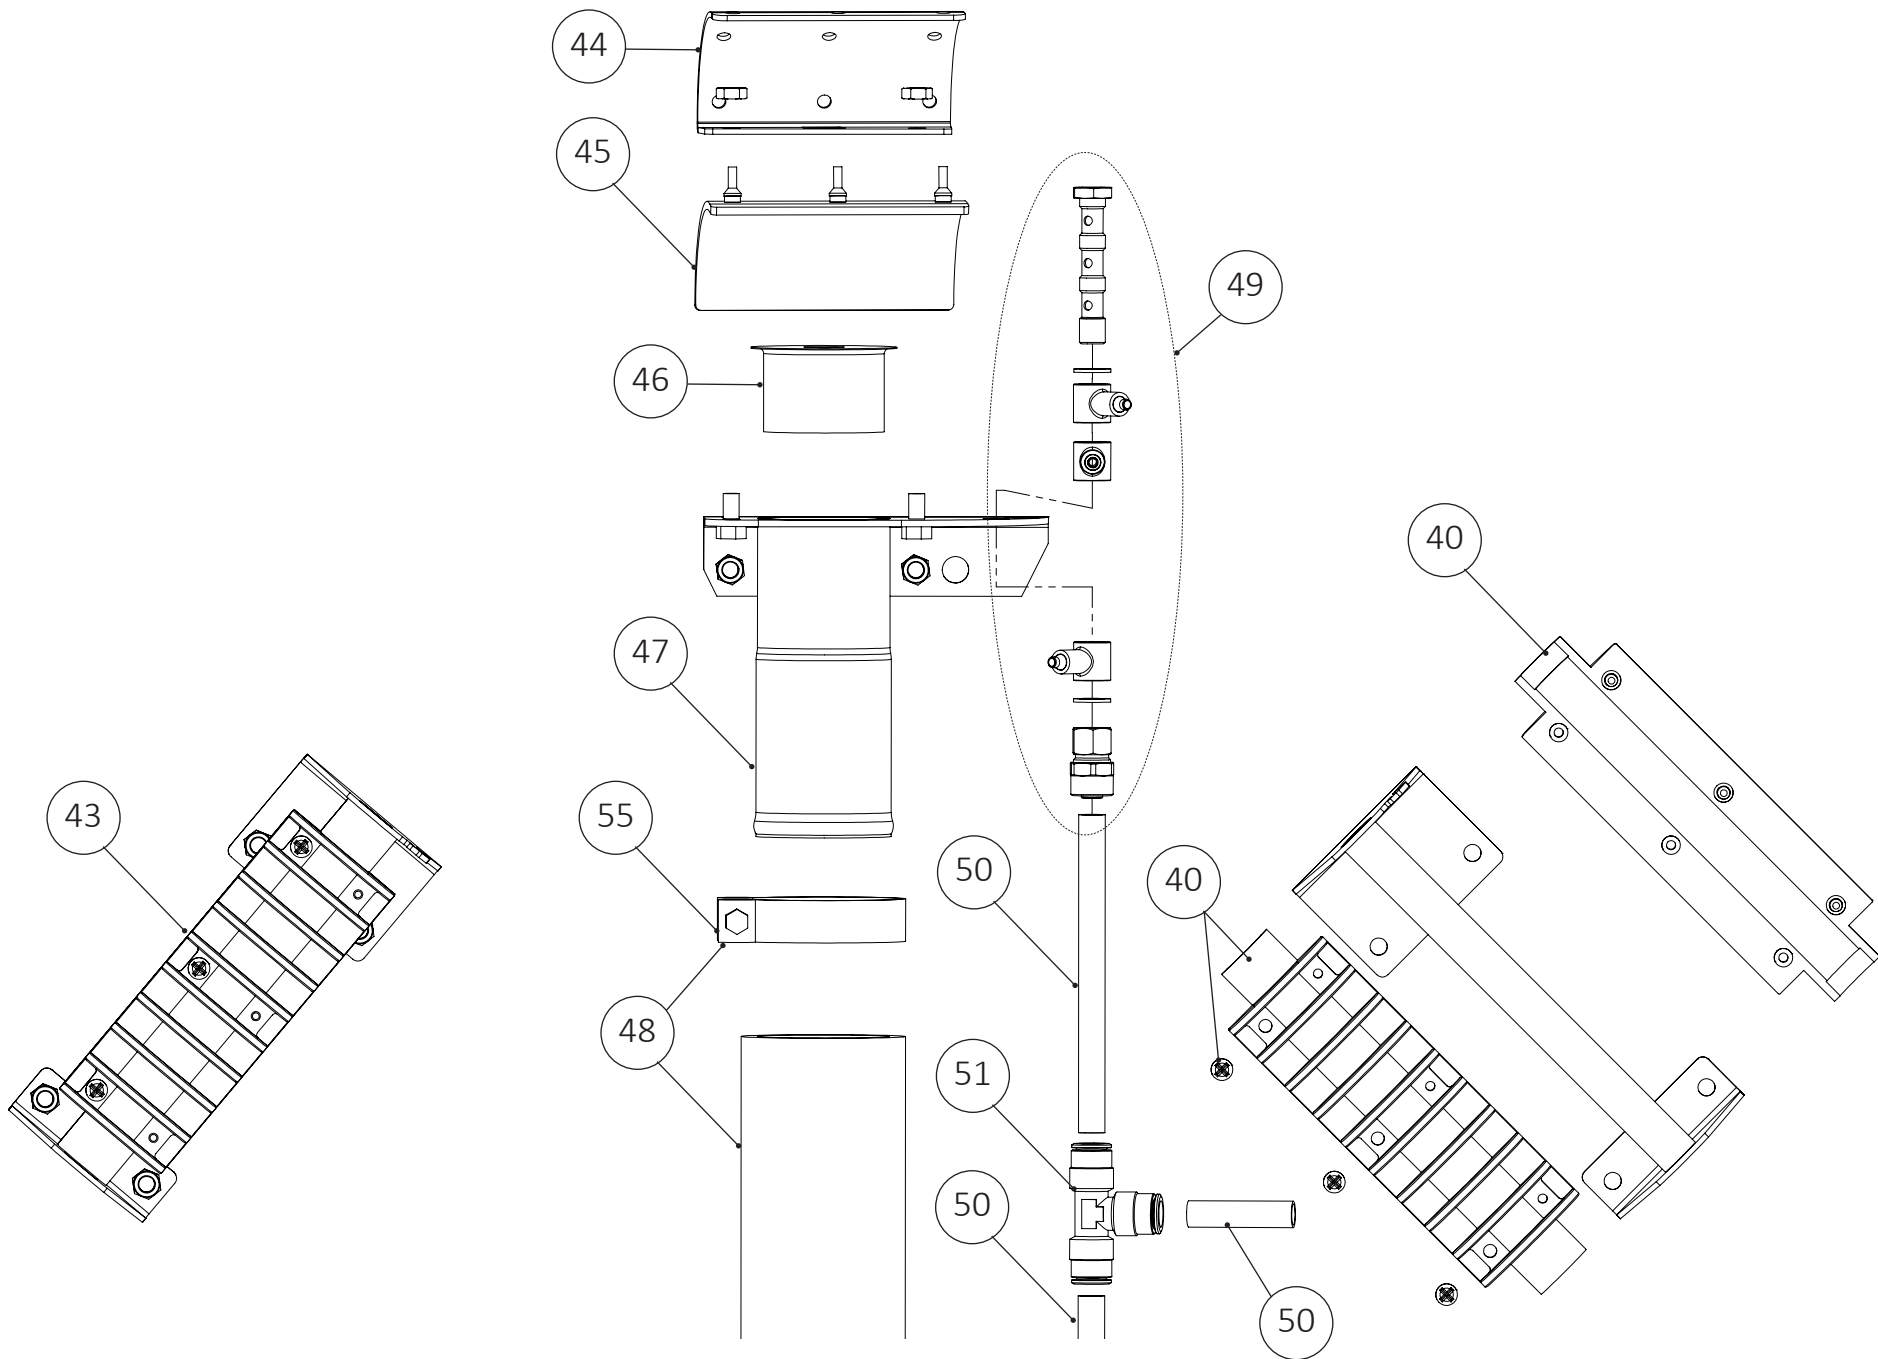

Pos.no.	Part.no.	Svenska	English	Deutsch	Français	Český
40	R3183	Stödrulle komplett	Support roll	Stützrolle	Rouleau de support	Nosný válec
43	280062	Stödrulle	Support roll	Stützrolle	Rouleau de support	Nosný válec
44	3005	Skovel	Shovel	Schaufel	Guide	Lopatka
45	2974	Gummiplatta	Rubber plate	Gummiplatte	Plaque en caoutchouc	Pryžová deska
46	R2892	Spolmunstycke 2-pack	Flushing nozzle 2-pac	Spüldüse, 2er-Packung	Buse de rinçage, 2 pces	Proplachovací tryska, sada 2 ks
47	280063	Spolrör	Flush pipe	Spülrohr	Tuyau de rinçage	Proplachovací potrubí
48	R9542	Slang komplett	Hose complete	Schlauch komplett	Tuyau, complet	Kompletní hadice
49	230389	Renblåsning spolrör	Blow nozzles	Blasdüsen	Buses de soufflage	Ofukovací trysky
50	6050	Slang Ø10, säljes per meter	Hose Ø10, sold per meter	Schlauch Ø10, Meterware	Tuyau Ø10, vendu au mètre	Hadice Ø10, prodávána v délkových metrech
51	9231	Koppling	Coupling	Kupplung	Accouplement	Spojka
55	R8865	Slangklämma	Hose clip	Schlauchklemme	Pince de tuyau	Hadicová spona