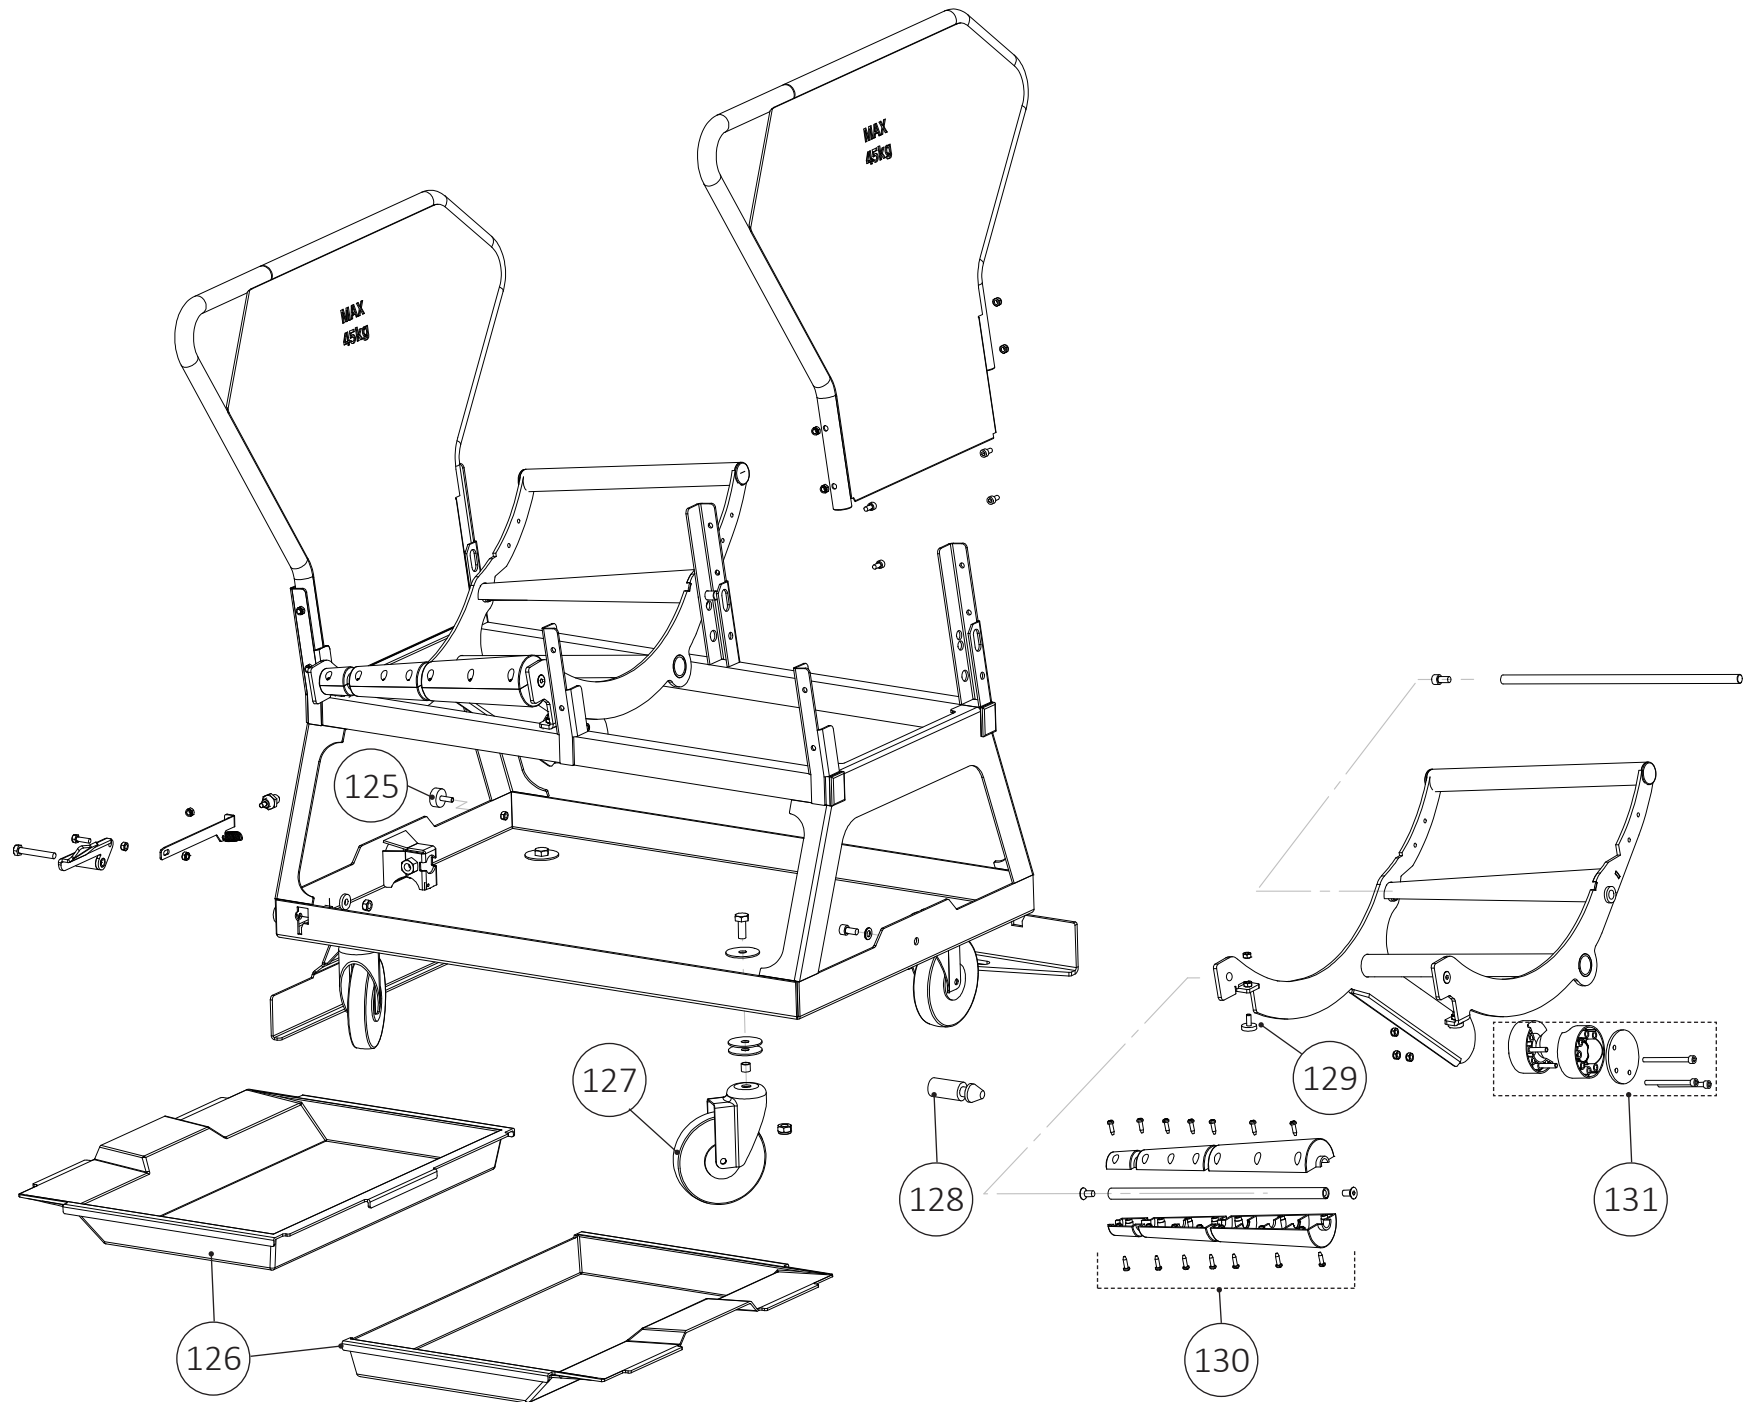

Pos.no.	Part.no.	Svenska	English	Deutsch	Français	Český
125	280092	Stötdämpare 2-pack	Bumper 2-pac	Puffer, 2er-Packung	Amortisseur, 2 pces	Nárazník, sada 2 ks
126	280093	Tråg höger/vänster	Tray left/right	Wanne links/rechts	Plateau gauche / droite	Vana vlevo/vpravo
127	280094	Hjul 4-pack	Wheel 4-pac	Rolle, 4er-Packung	Roue, 4 pces	Kolo, sada 4 ks
128	280095	Styrbult	Guide pin	Führungsbolzen	Broche de guidage	Vodící čep
129	280096	Stötdämpare 2-pack	Bumper 2-pac	Puffer, 2er-Packung	Amortisseur, 2 pces	Nárazník, sada 2 ks
130	280097	Konrulle	Cone parts	Kegelteile	Pièces coniques	Části kuželu
131	280098	Ledhuvud komplett	Guide assembly	Führungseinheit	Assemblage de guidage	Sestava vedení