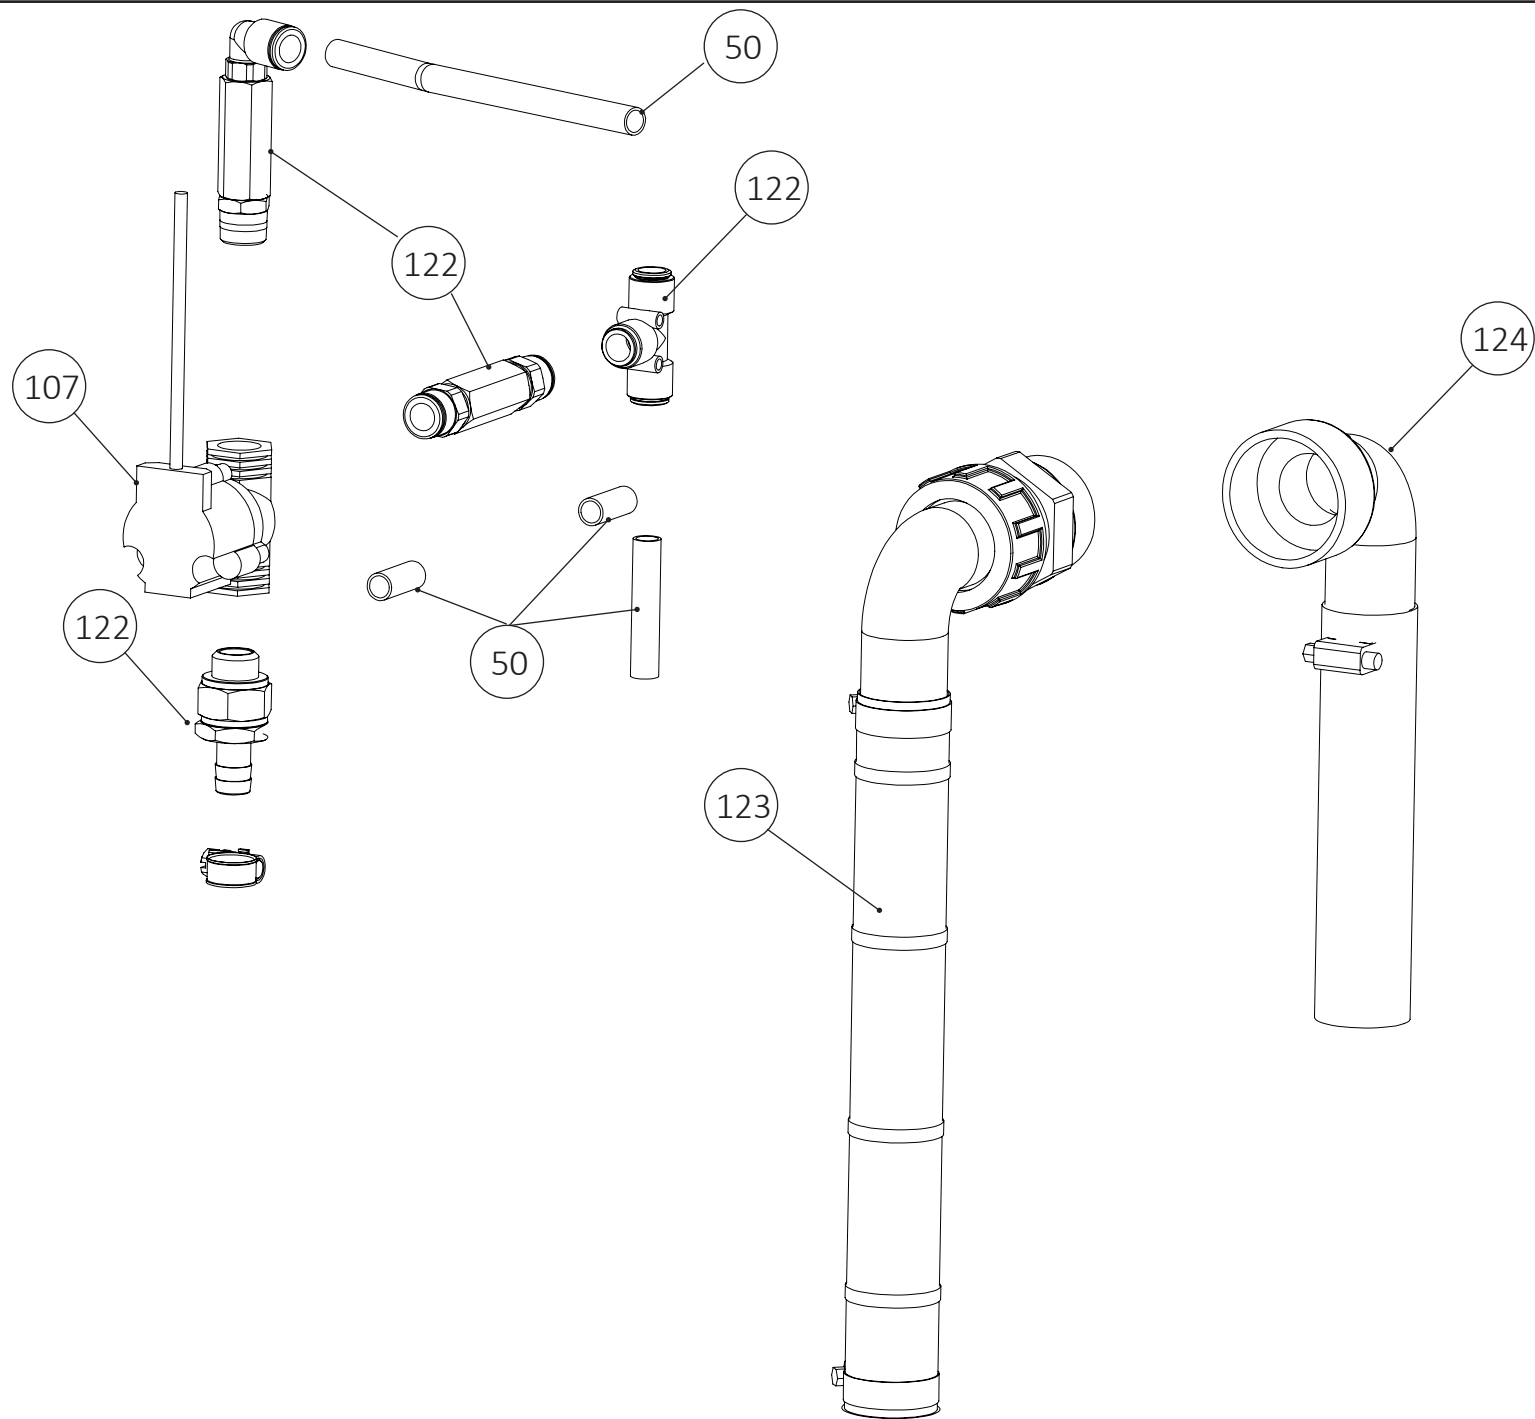

Pos.no.	Part.no.	Svenska	English	Deutsch	Français	Český
50	6050	Slang Ø10, säljes per meter	Hose Ø10, sold per meter	Schlauch Ø10, Meterware	Tuyau Ø10, vendu au mètre	Hadice Ø10, prodávána v délkových metrech
107	280080	Magnetventil	Solenoid valve	Magnetventil	Électrovanne	Elektromagnetický ventil
122	280089	Kopplingar	Couplings	Kupplungen	Raccords	Spojky
123	280090	Filterenhet	Filter unit	Filtereinheit	Filtre	Jednotka filtru
124	280091	Slangenhet	Hose unit	Schlaucheinheit	Tuyau	Jednotka hadice