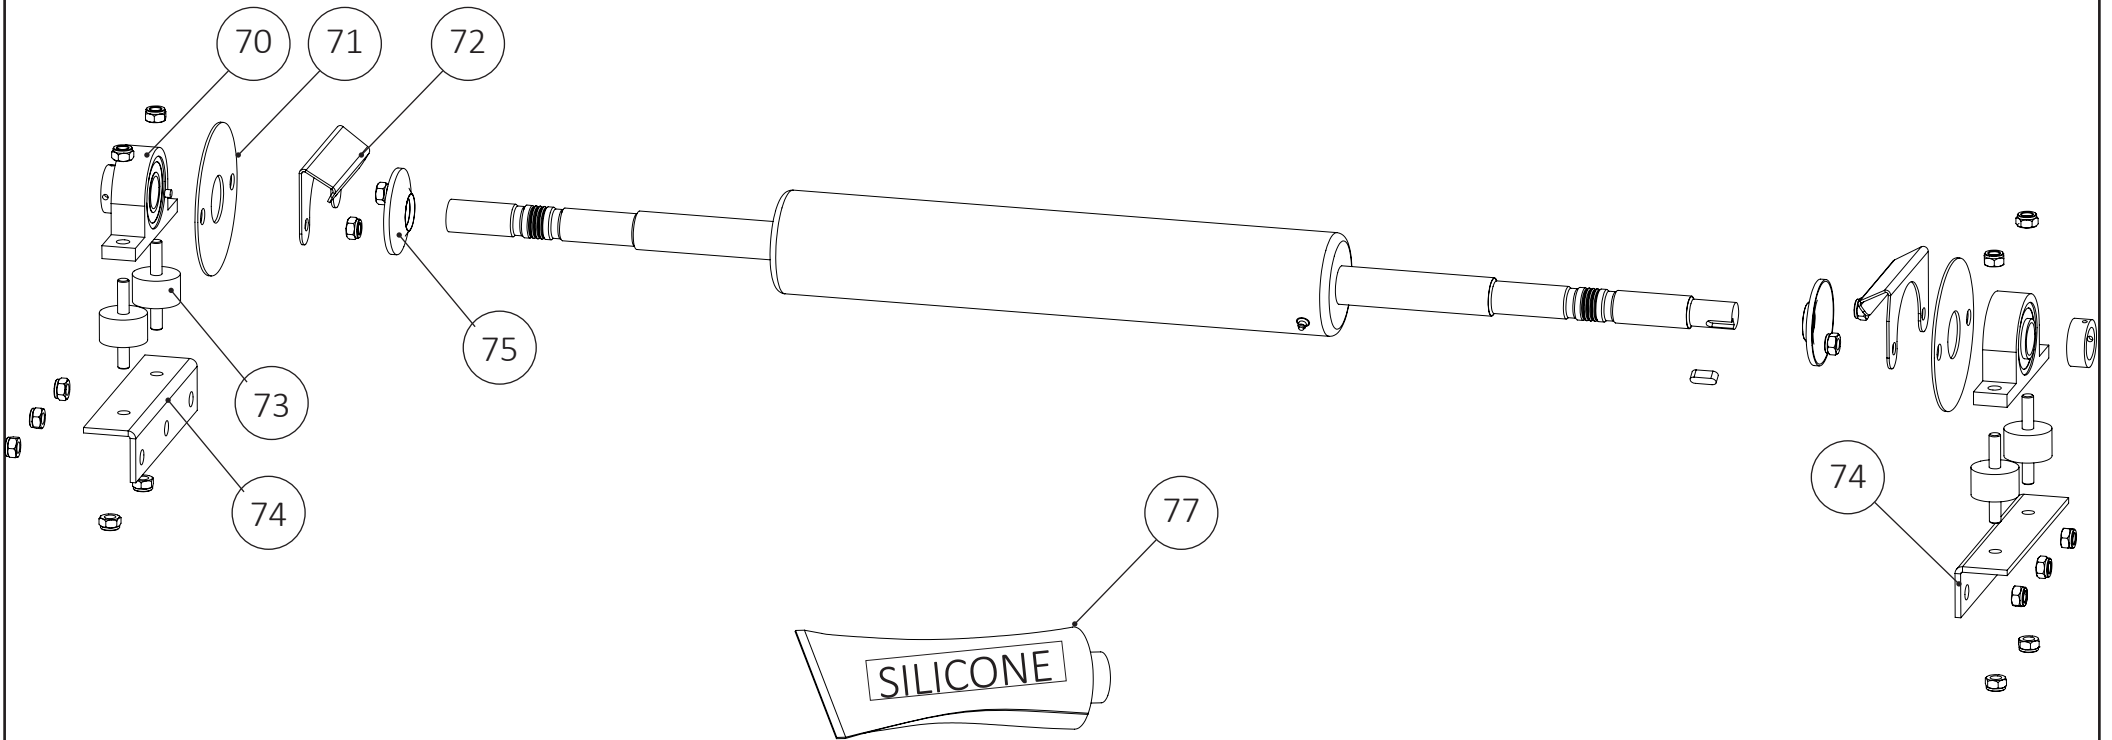

76

Pos.no.	Part.no.	Svenska	English	Deutsch	Français	Český
69	280064	Drivrulle komplett	Drive shaft assembly	Antriebswelleneinheit	Assemblage de l'arbre d'entraînement	Sestava hnacího hřídele
70	R13684	Lagerenhet	Bearing	Lager	Palier	Ložisko
71	R15639	Offerbricka 2-pack	Protection washer 2-pac	Schutzunterlegscheibe, 2er-Packung	Rondelle de protection, 2 pces	Ochranná podložka, sada 2 ks
72	15926	Bleck	Cover	Abdeckung	Protection en fer	Kryt
73	R13544	Vibrationsdämpare 2-pack	Vibration damper 2-pac	Schwingungsdämpfer, 2er-Packung	Amortisseur de vibrations, 2 pces	Tlumič vibrací, sada 2 ks
74	13543	Fäste	Bracket	Halterung	Support	Konzola
75	R17244	Tättningsring 2-pack	Sealing 2-pac	Dichtung, 2er-Packung	Garniture d'étanchéité, 2 pces	Těsnění, sada 2 ks
76	280016	Drivrulle	Drive shaft	Antriebswelle	Arbre d'entraînement	Hnací hřídel
77	4479	Silicon	Silicone	Silikon	Silicone	Silikon