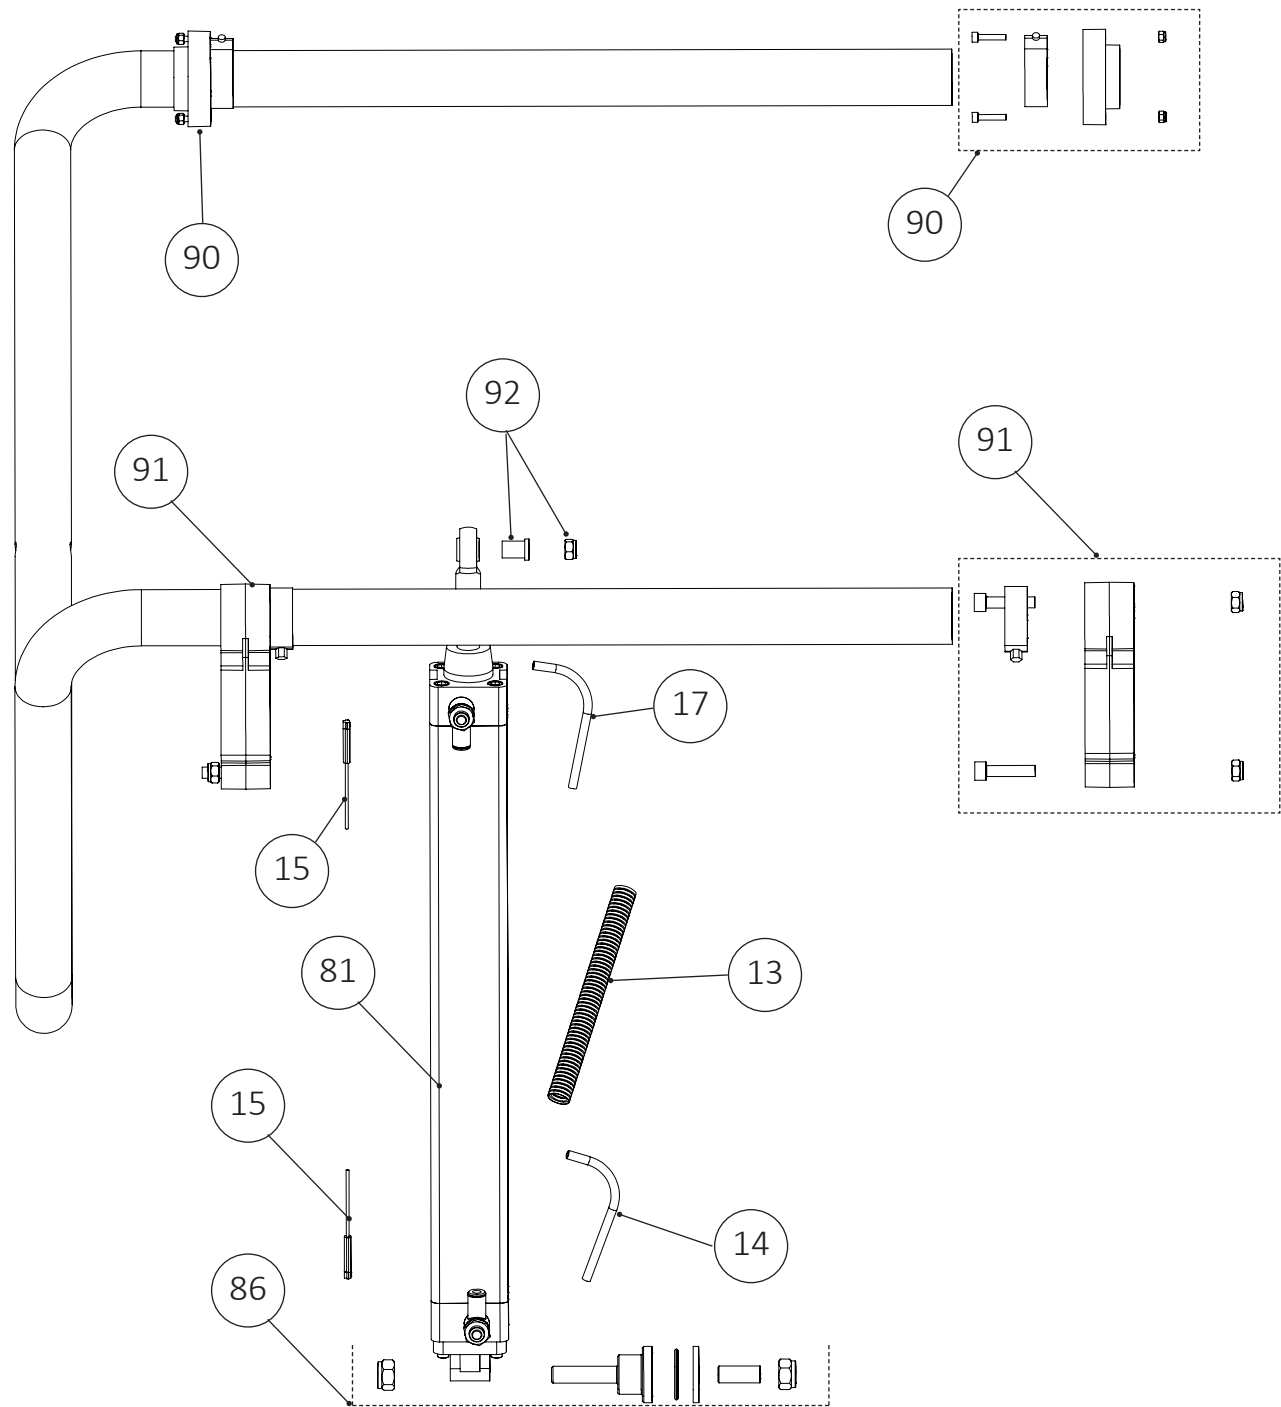

Pos.no.	Part.no.	Svenska	English	Deutsch	Français	Český
13	5047	Slang , säljes per meter	Hose, sold per meter	Schlauch, Meterware	Tuyau, vendu au mètre	Hadice, prodáváná v délkových metrech
14	2164-1	Slang svart Ø6, säljes per meter	Hose black Ø6, sold per meter	Schlauch schwarz Ø6, Meterware	Tuyau noir Ø6, vendu au mètre	Černá hadice Ø6, prodáváná v délkových metrech
15	280037	Sensor	Sensor	Sensor	Capteur	Čidlo
17	4956	Slang vit Ø6, säljes per meter	Hose white Ø6, sold per meter	Schlauch weiß Ø6, Meterware	Tuyau blanc Ø6, vendu au mètre	Bílá hadice Ø6, prodáváná v délkových metrech
81	280077	Cylinder 3	Cylinder 3	Zylinder 3	Vérin 3	Válec 3
86	280072	Fäste cylinder 3, 5	Bracket cylinder 3, 5	Halterung Zylinder 3, 5	Support de vérin 3, 5	Válec konzoly 3, 5
90	280074	Swinglager bakre 2-pack	Swing bearing back 2-pac	Gelenklager, hinten, 2er-Packung	Roulement oscillant arrière, 2 pces	Kyvné ložisko, zadní, sada 2 ks
91	280075	Swinglager främre 2-pack	Swing bearing front 2-pac	Gelenklager, vorne, 2er-Packung	Roulement oscillant avant, 2 pces	Kyvné ložisko, přední, sada 2 ks
92	280076	Bussning	Bushing	Stopfen	Bague	Pouzdro