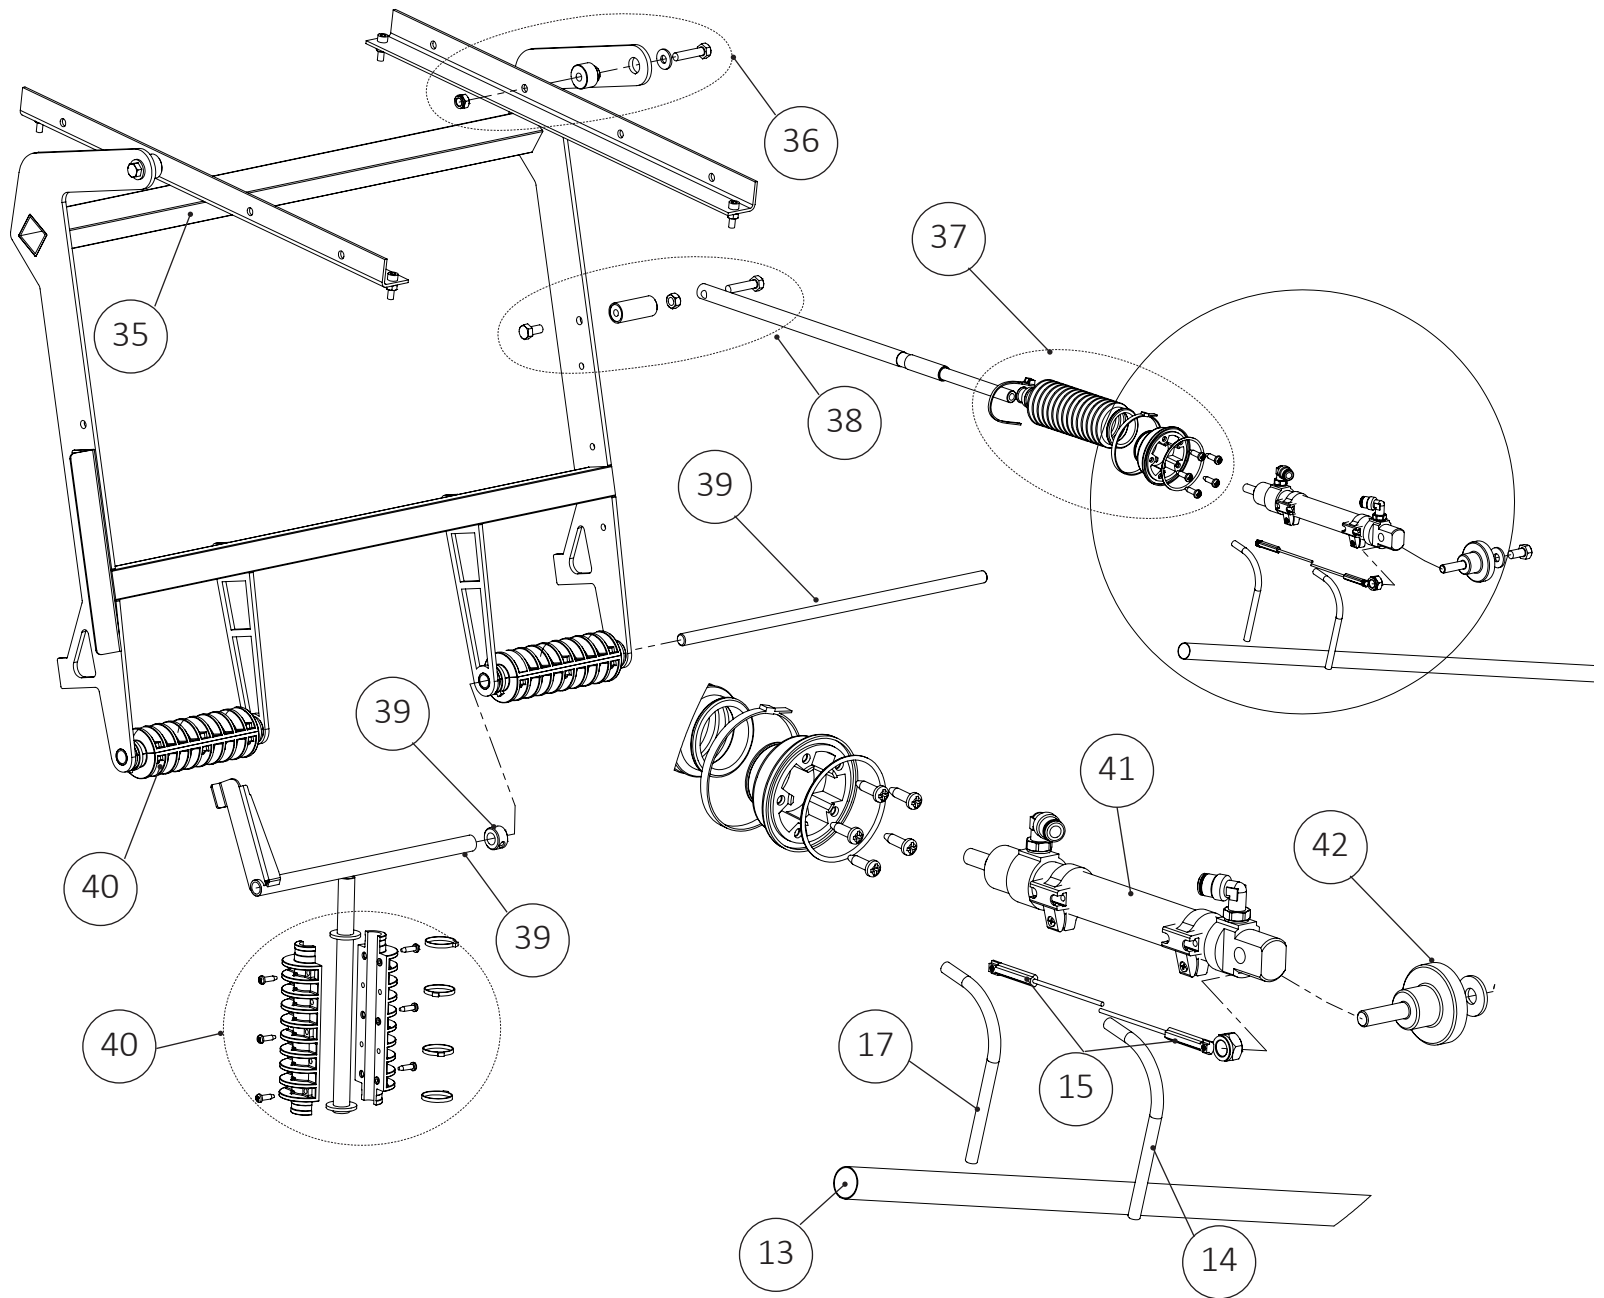

Pos.no.	Part no.	Svenska	English	Deutsch	Français	Český
13	5047	Slang , säljes per meter	Hose, sold per meter	Schlauch, Meterware	Tuyau, vendu au mètre	Hadice, prodáváná v délkových metrech
14	2164-1	Slang svart Ø6, säljes per meter	Hose black Ø6, sold per meter	Schlauch schwarz Ø6, Meterware	Tuyau noir Ø6, vendu au mètre	Černá hadice Ø6, prodáváná v délkových metrech
15	280037	Sensor	Sensor	Sensor	Capteur	Čidlo
17	4956	Slang vit Ø6, säljes per meter	Hose white Ø6, sold per meter	Schlauch weiß Ø6, Meterware	Tuyau blanc Ø6, vendu au mètre	Bílá hadice Ø6, prodáváná v délkových metrech
35	280055	Sidostöd	Support frame	Seitenstütze	Cadre	Nosný rám
36	280056	Lager 2-pack	Bushing 2-pac	Stopfen, 2er-Packung	Bague, 2 pces	Pouzdro, sada 2 ks
37	280057	Bälg	Rubber bellows	Gummibälge	Soufflets en caoutchouc	Pryžový měch
38	280058	Distans	Spacing	Abstandsstücke	Pièce d'espacement	Rozpěrka
39	280059	Hjälpstöd	Sub support frame	Untergestell	Faux-cadre	Pomocný nosný rám
40	R3183	Stödrulle komplett	Support roll	Stützrolle	Rouleau de support	Nosný válec
41	280061	Cylinder 6	Cylinder 6	Zylinder 6	Vérin 6	Válec 6
42	280060	Fäste cylinder 6	Bracket cylinder 6	Halterung Zylinder 6	Support de vérin 6	Válec konzoly 6