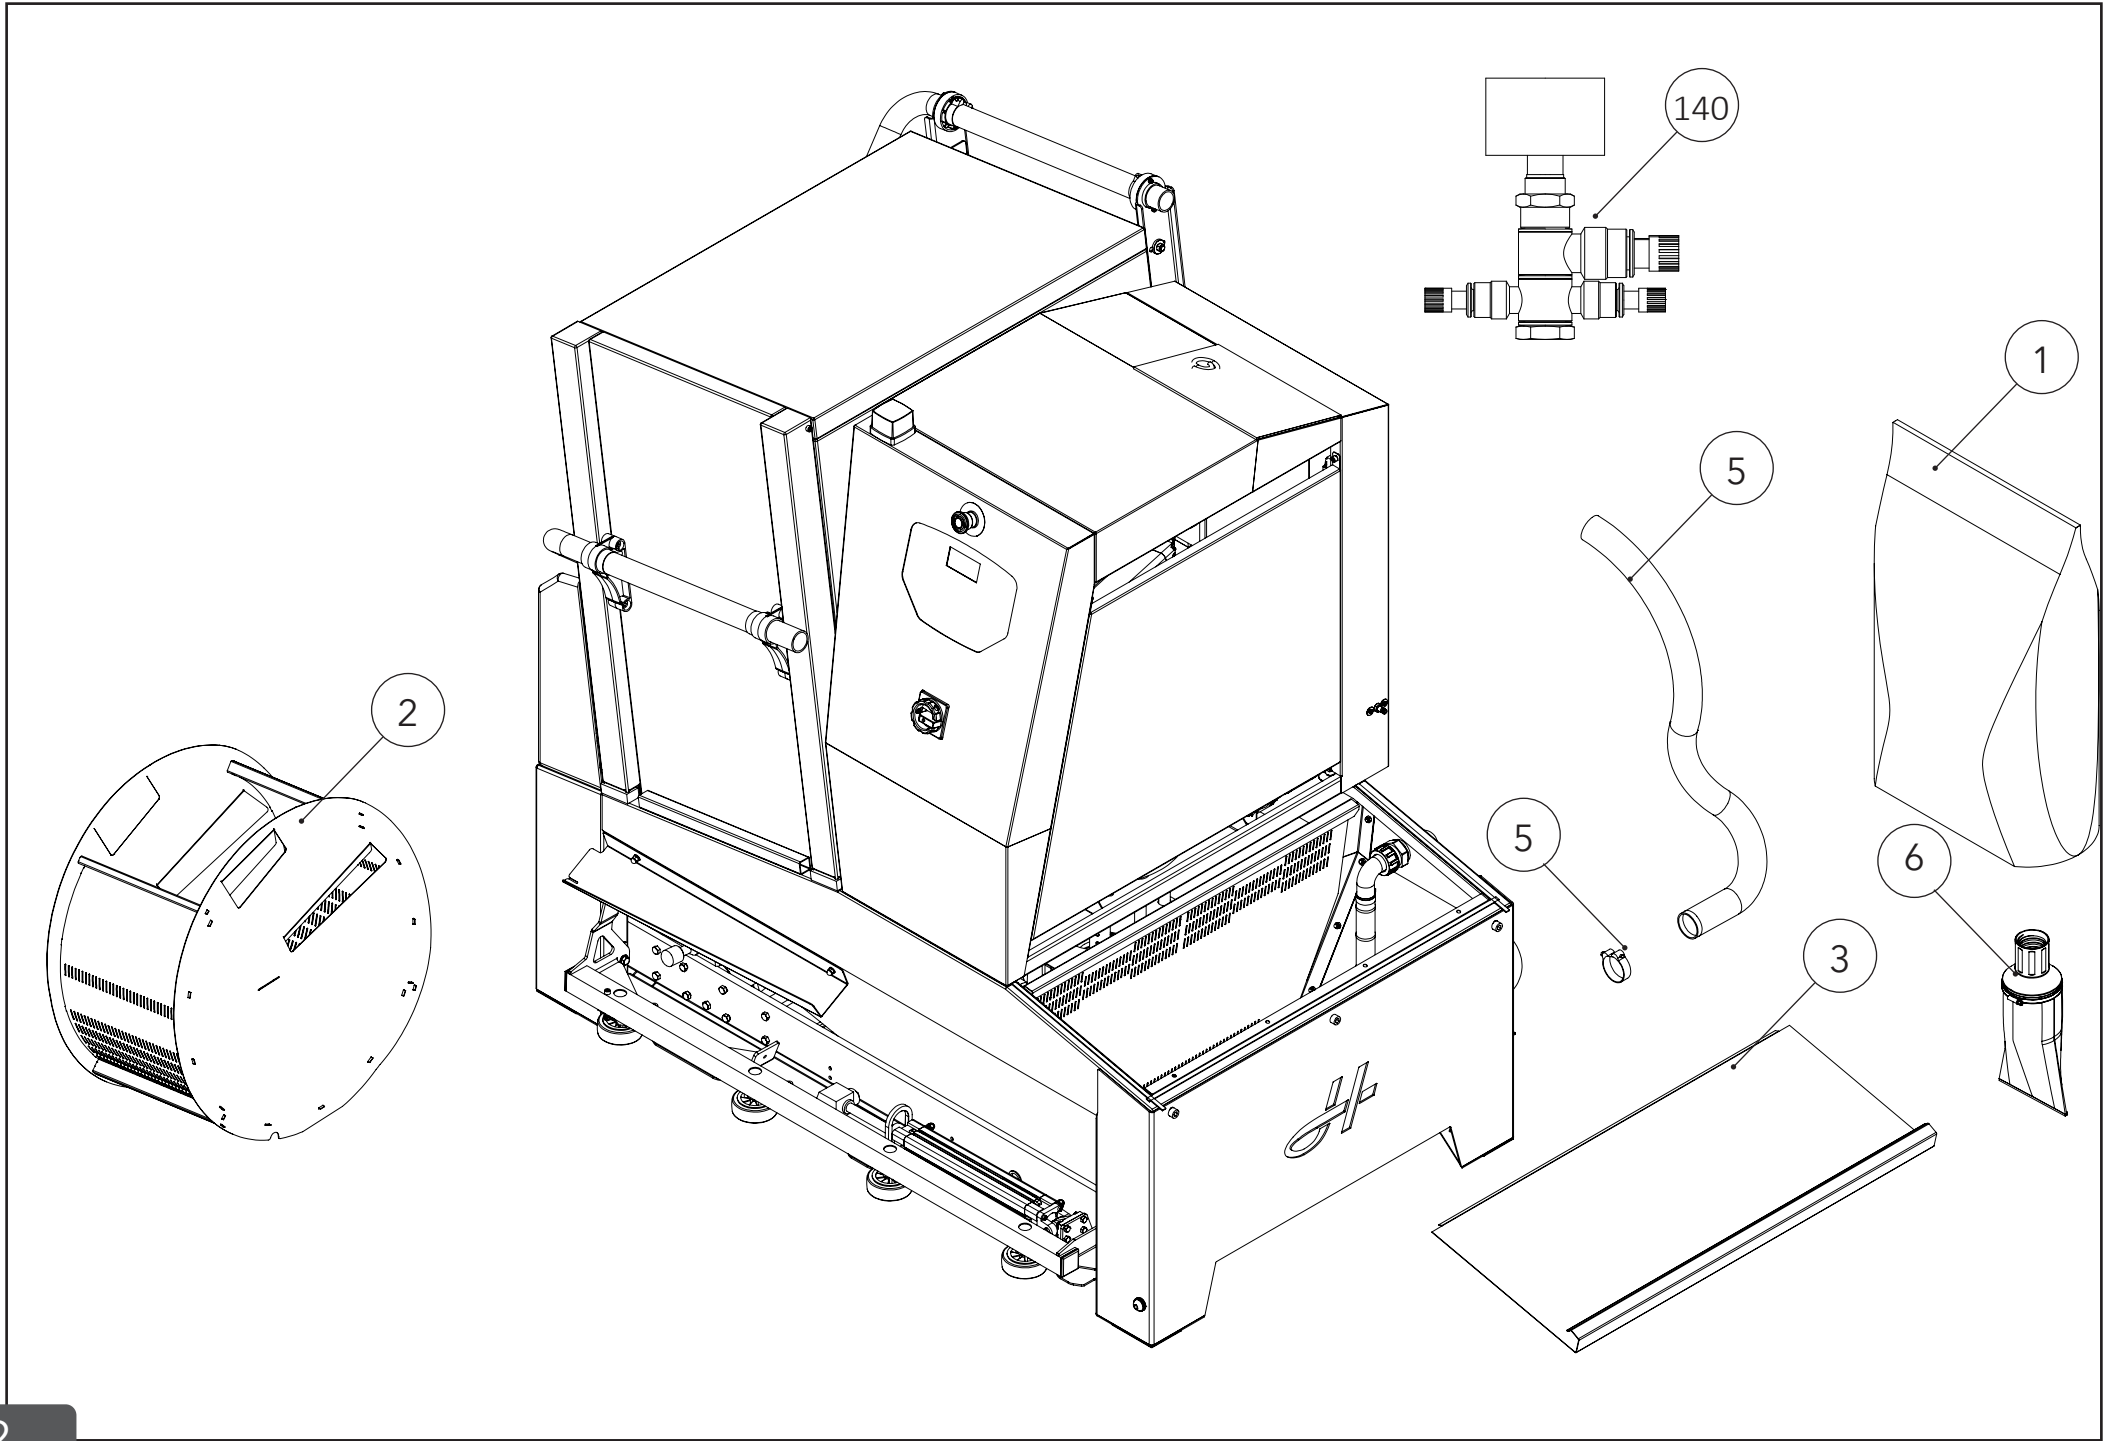

Pos.no.	Part no.	Svenska	English	Deutsch	Français	Český
1	R9280	Drester DoublePower ShotMedium, 20kg	Drester DoublePower ShotMedium, 20kg	Drester DoublePower ShotMedium, 20kg	Drester DoublePower ShotMedium, 20kg	Drester DoublePower ShotMedium, 20kg
2	15746	Granulatborg	ShotMedium basket	Granulatkorb	Panier à granulés Shot Medium	Koš na čistící médium
3	230590	Servicelucka	Service hatch	Wartungsklappe	Trappe d'entretien	Servisní dvířka
5	R9593	Tömnings slang	Drain hose	Abflussschlauch	Tuyau de vidange	Vypouštěcí hadice
6	230508	Granulatfilter	Shot medium collector	Strahlmittelbehälter	Collecteur de granulés Shot Medium	Sběrač čistícího média
140	230753	Kalibreringskit pneumatik	Calibration kit pneumatic	Kalibrierkit pneumatisch	Kit de calibrage pneumatique	Sada pro kalibraci pneumatického systému