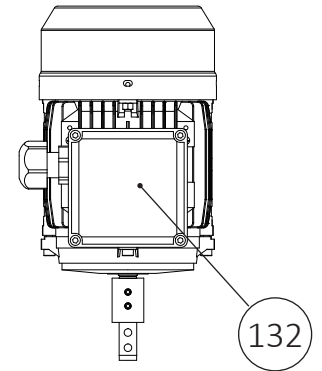

Pos.no.	Part.no.	Svenska	English	Deutsch	Français	Český
132	280015	Mixermotor	Mixer motor	Mixermotor	Moteur mélangeuse	Motor míchacího zařízení
133	230374	Tätning	Sealing	Dichtung	Étanchement	Těsnění
134	12077	Låda	Container	Kunststoffgefäß	Récipient de filtre	Zásobník
135	12055	Låda	Container	Kunststoffgefäß	Récipient de filtre	Zásobník
136	12123	Transportvagn	Transport cart	Transportwagen	Wagon à roues	Přepravní vozík
137	R12147	Koaguleringspulver 5 kg	Coagulation powder 5 kg	Koagulierpulver, 5 kg	Agent coagulant, 5 kg	Práškový koagulant, 5 kg
138	R12037	Korgfilter 5-pack	Basket filter 5-pac	Gefäßfilter 5-Packung	Filtre pour récipient 5-pces	Filtrační koš, sada 5 ks
139	R12038	Slangfilter 5-pack	Hose filter 5-pac	Schlauchfilter 5-Packung	Filtre pour tuyau 5-pces	Filtr hadice, sada 5 ks