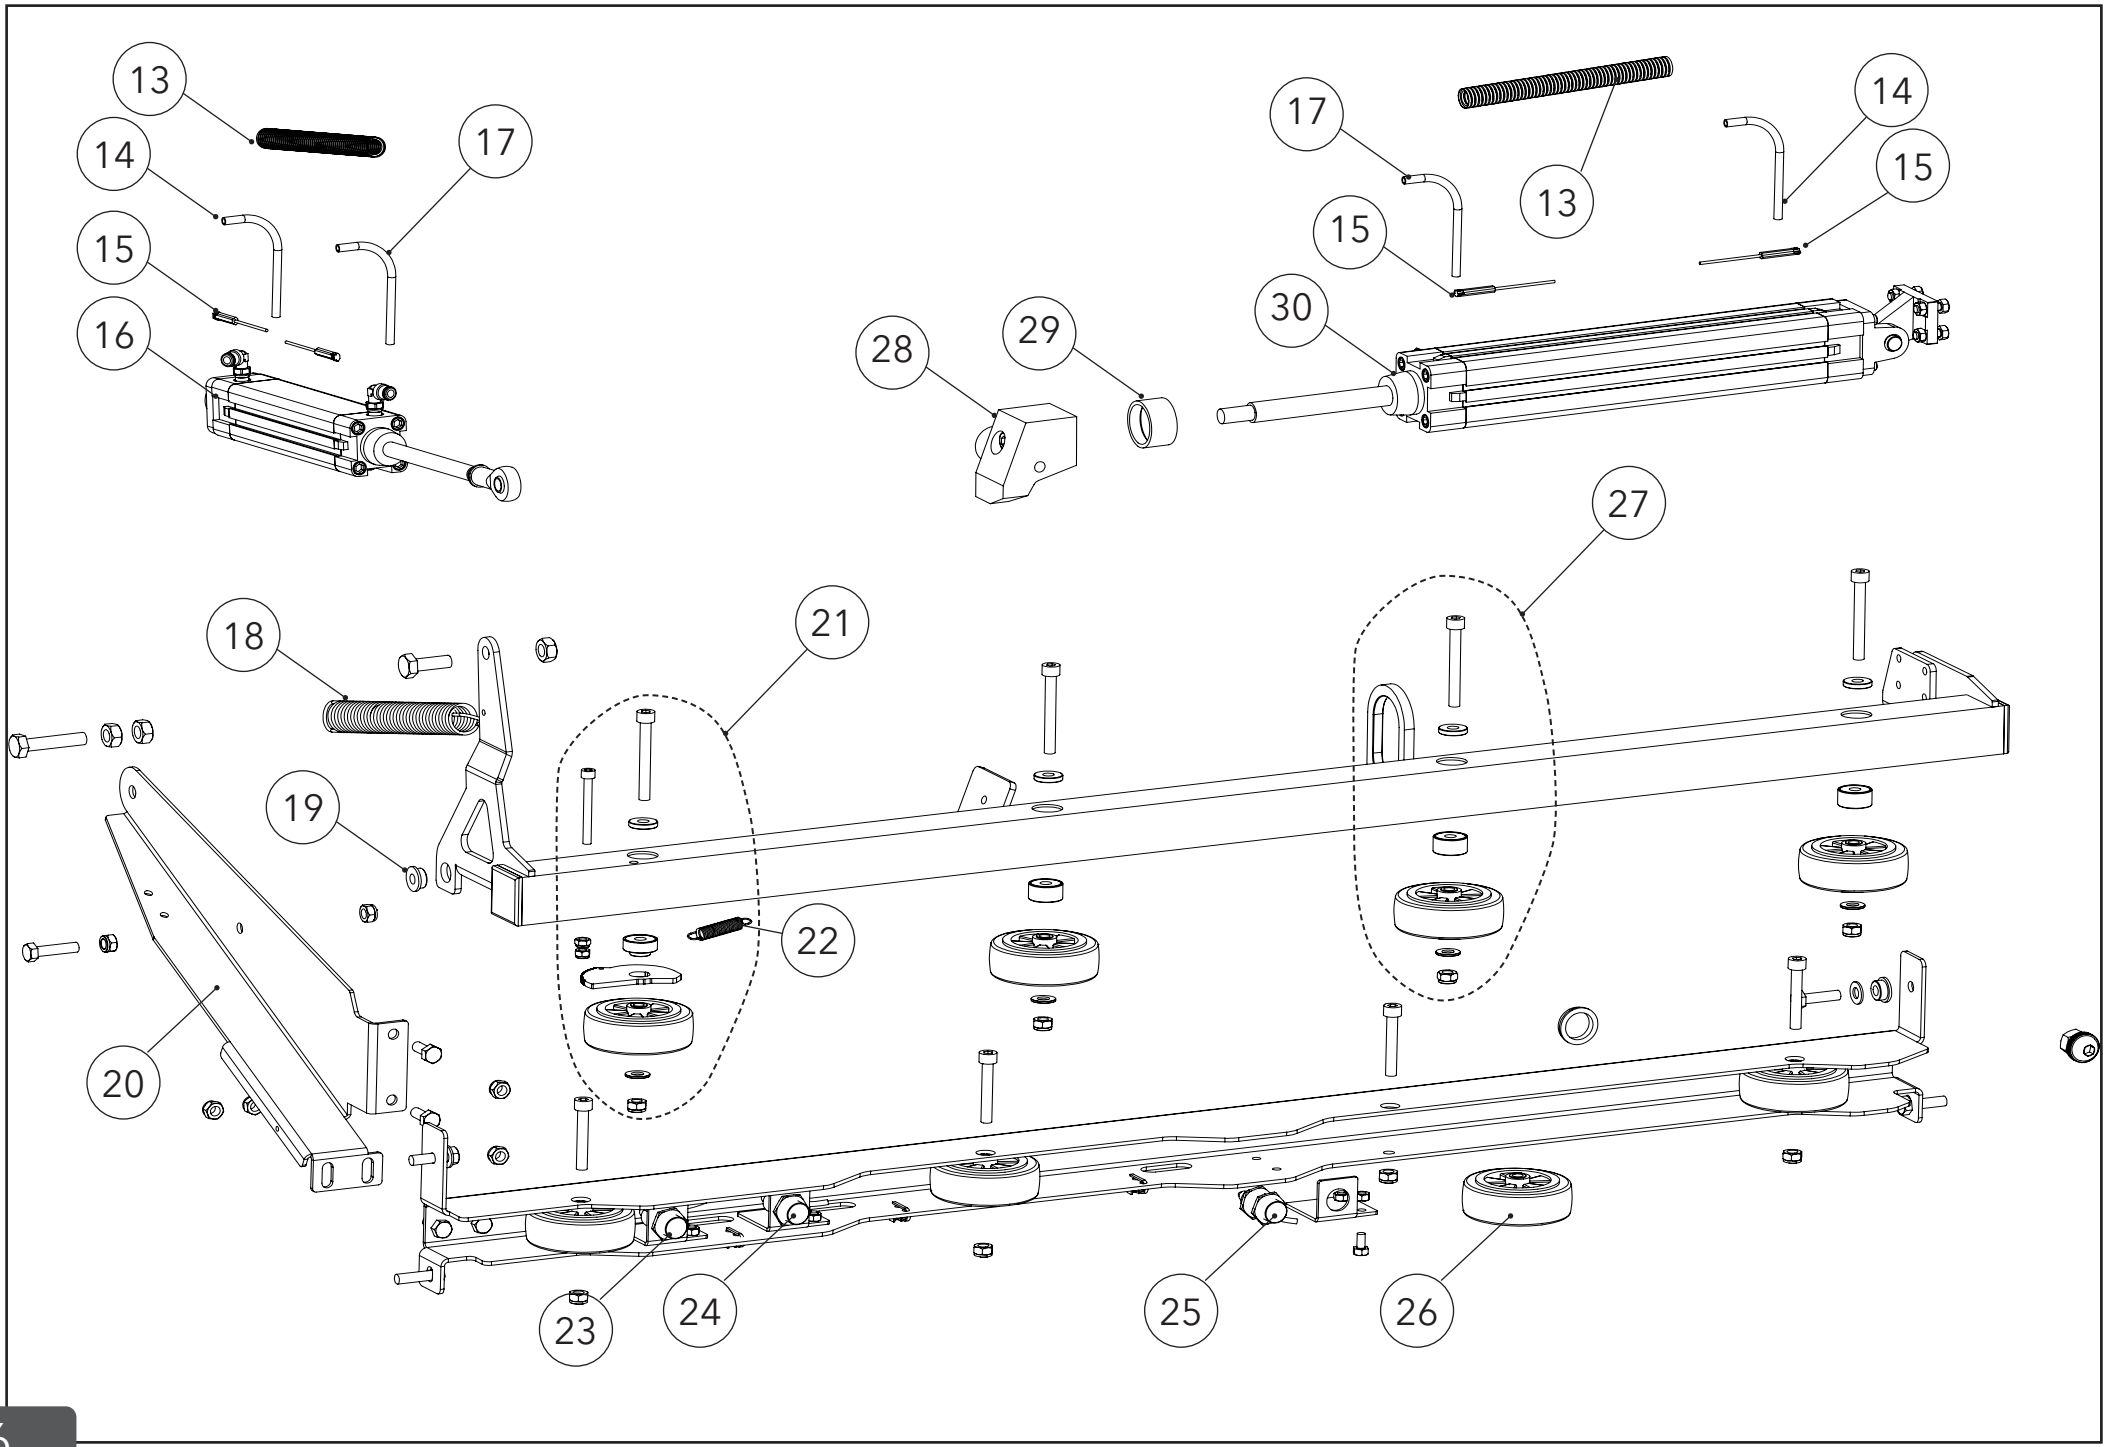

SPARE PARTS LIST

GP 24

Pos.no.	Part no.	Svenska	English	Deutsch	Français	Český
1	R9280	Drester DoublePower ShotMedium, 20kg	Drester DoublePower ShotMedium, 20kg	Drester DoublePower ShotMedium, 20kg	Drester DoublePower ShotMedium, 20kg	Drester DoublePower ShotMedium, 20kg
2	15746	Granulatborg	ShotMedium basket	Granulatkorb	Panier à granulés Shot Medium	Koš na čistící médium
3	230590	Servicelucka	Service hatch	Wartungsklappe	Trappe d'entretien	Servisní dvířka
5	R9593	Tömnings slang	Drain hose	Abflussschlauch	Tuyau de vidange	Vypouštěcí hadice
6	230508	Granulatfilter	Shot medium collector	Strahlmittelbehälter	Collecteur de granulés Shot Medium	Sběrač čistícího média
140	230753	Kalibreringskit pneumatik	Calibration kit pneumatic	Kalibrierkit pneumatisch	Kit de calibrage pneumatique	Sada pro kalibraci pneumatického systému

Pos.no.	Part no.	Svenska	English	Deutsch	Français	Český
7	R14319	Fästplåtar för luckhävarm	Attachment pressings lid swing	Scharniere für Befestigungsbleche	Plaque de fixation de la trappe battante	Doplňkové výlisky pro výkyv víka
8	R12233	Styrrullar komplett (2x)	Guide rolls complete (2x)	Führungsrollen komplett (2x)	Rouleaux de guidage, complet (2x)	Kompletní vodící válečky (2x)
10	R13001	Säkerhetsspärr	Safety lever	Sicherungshebel	Verrouillage de sécurité	Bezpečnostní páka
11	R12527	Glidrullar komplett (2x)	Slide rolls (2x)	Gleitrollen (2x)	Rouleaux de glissement (2x)	Kluzné válce (2x)
12	280036	Slanghållare	Hose holder	Schlauchhalter	Support de tuyau	Držák hadice