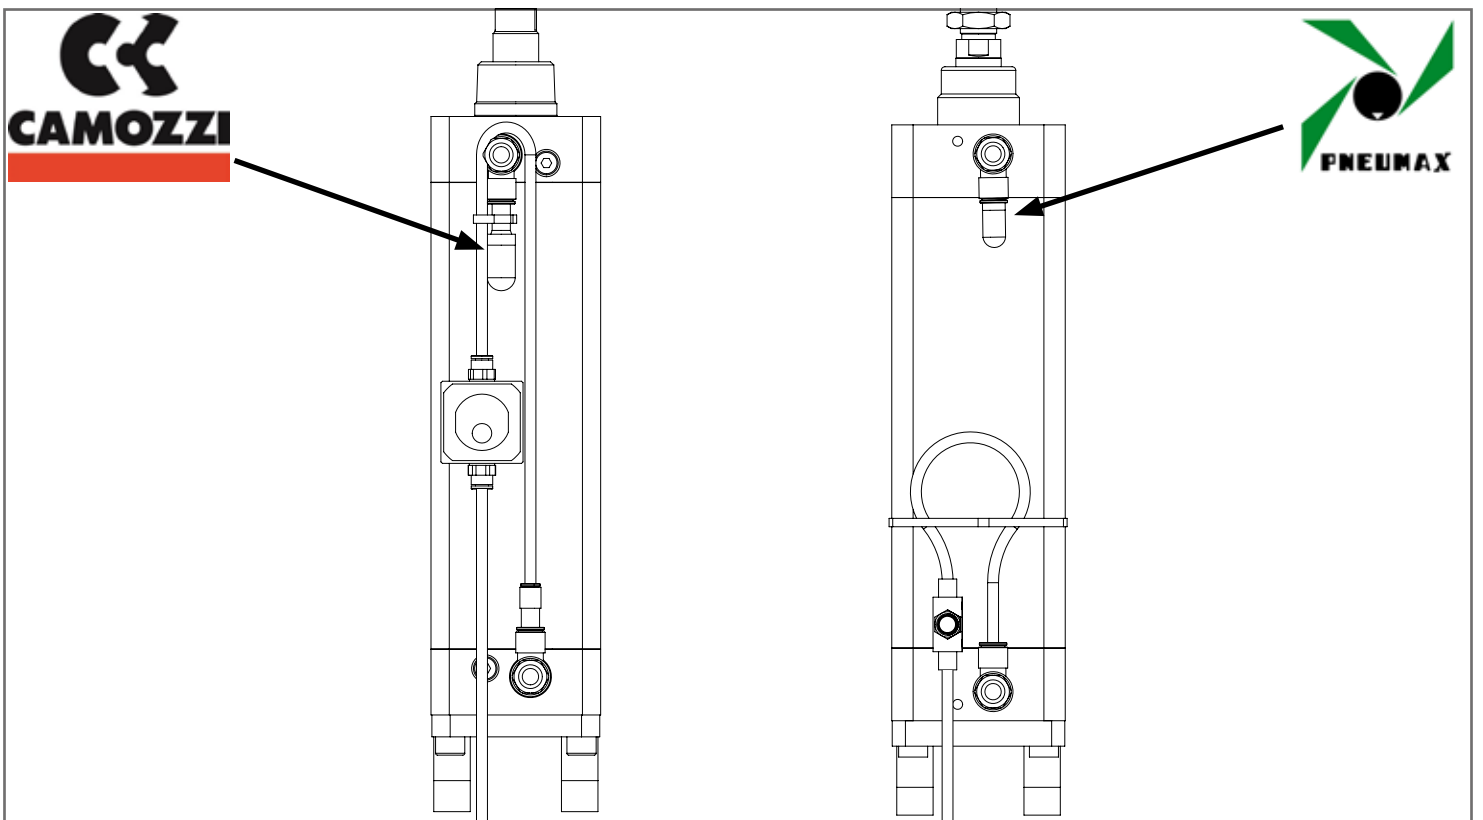

- Adjust the lift speed up.
- Geschwindigkeit der Hebevorrichtung erhöhen (Justierung).
- Augmentez la vitesse de l'appareil de levage (ajustement).
- Justera lyftens hastighet upp.

- Adjust the lift speed down.
- Geschwindigkeit der Hebevorrichtung herabsetzen (Justierung).
- Diminuez la vitesse de l'appareil de levage (ajustement).
- Justera lyftens hastighet ner