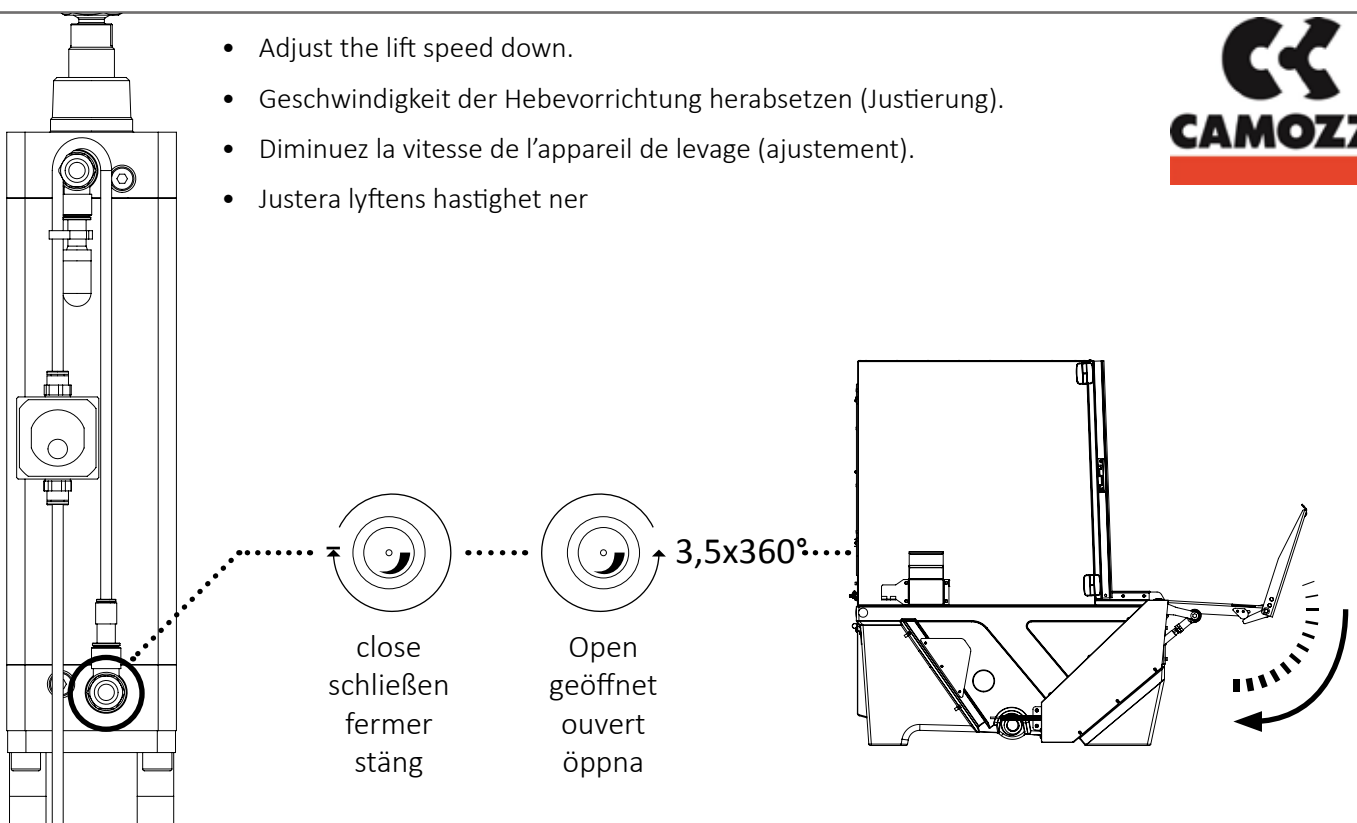

- Adjust the lift speed up.
- Geschwindigkeit der Hebevorrichtung erhöhen (Justierung).
- Augmentez la vitesse de l'appareil de levage (ajustement).
- Justera lyftens hastighet upp.

- Adjust the lift speed down.
- Geschwindigkeit der Hebevorrichtung herabsetzen (Justierung).
- Diminuez la vitesse de l'appareil de levage (ajustement).
- Justera lyftens hastighet ner