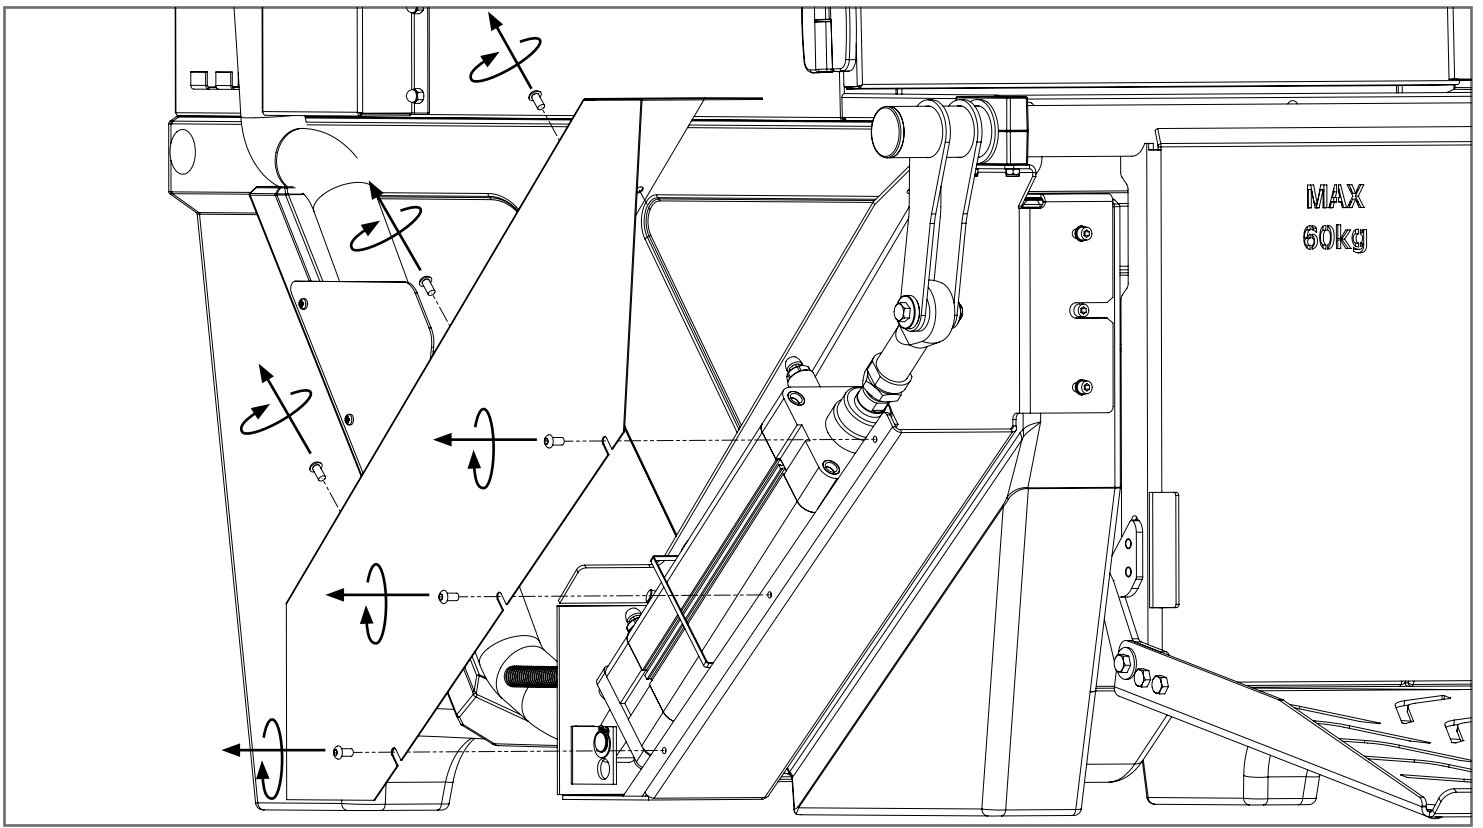

- Adjust the lift speed up.
- Geschwindigkeit der Hebevorrichtung erhöhen (Justierung).
- Augmentez la vitesse de l'appareil de levage (ajustement).
- Justera lyftens hastighet upp.

- Adjust the lift speed down.
- Geschwindigkeit der Hebevorrichtung herabsetzen (Justierung).
- Diminuez la vitesse de l'appareil de levage (ajustement).
- Justera lyftens hastighet ner