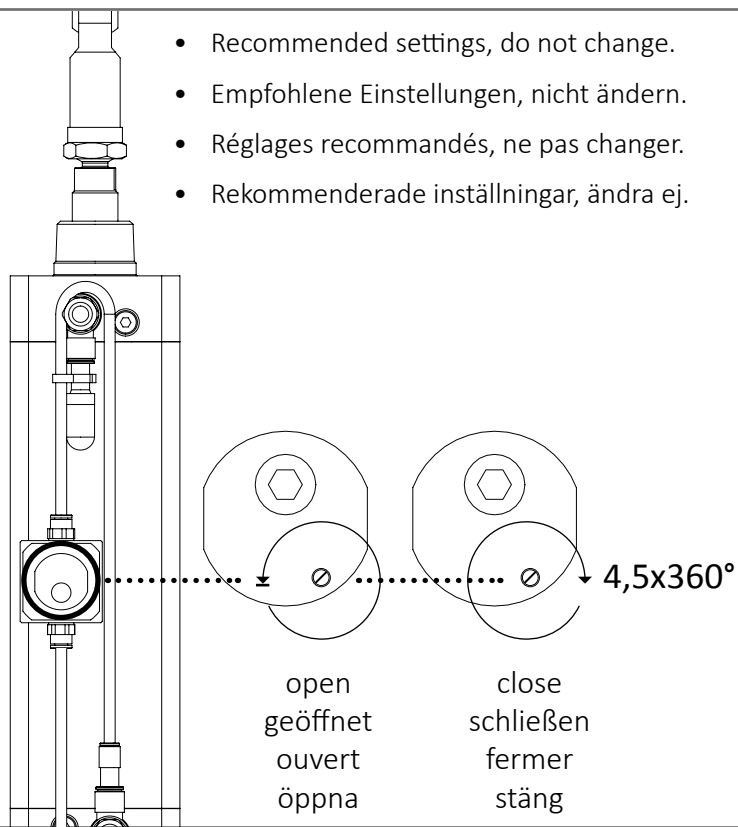

- Recommended settings, do not change.
- Empfohlene Einstellungen, nicht ändern.
- Réglages recommandés, ne pas changer.
- Rekommenderade inställningar, ändra ej.