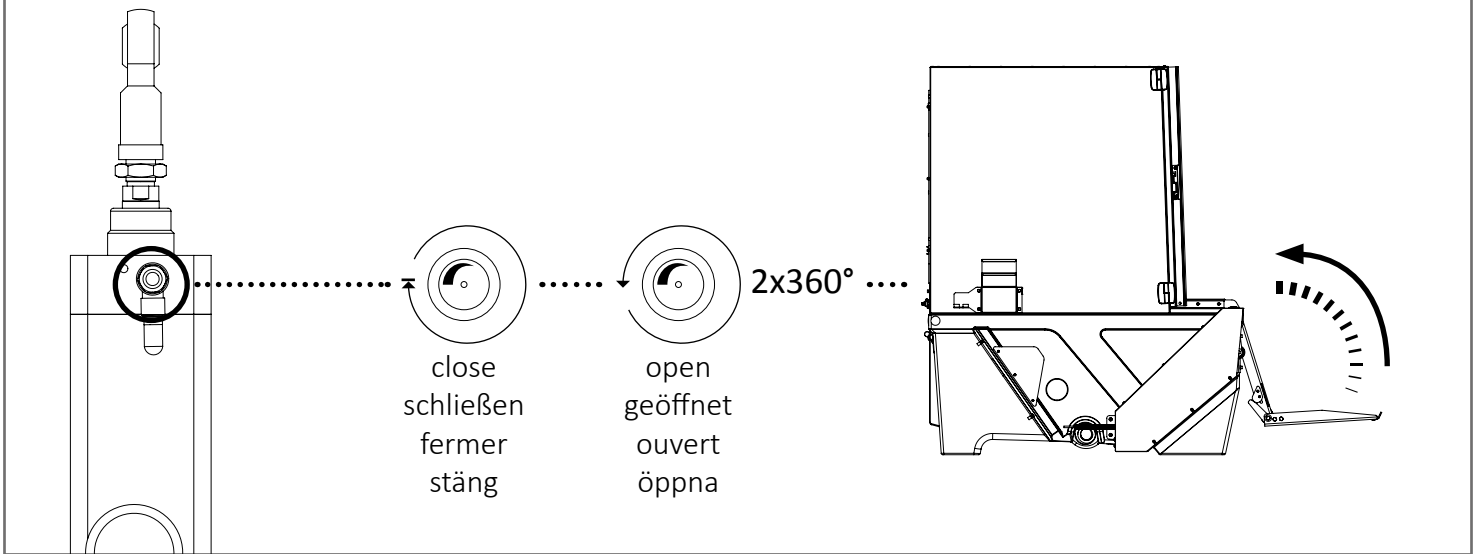

- Adjust the lift speed up.
- Geschwindigkeit der Hebevorrichtung erhöhen (Justierung).
- Augmentez la vitesse de l'appareil de levage (ajustement).
- Justera lyftens hastighet upp.