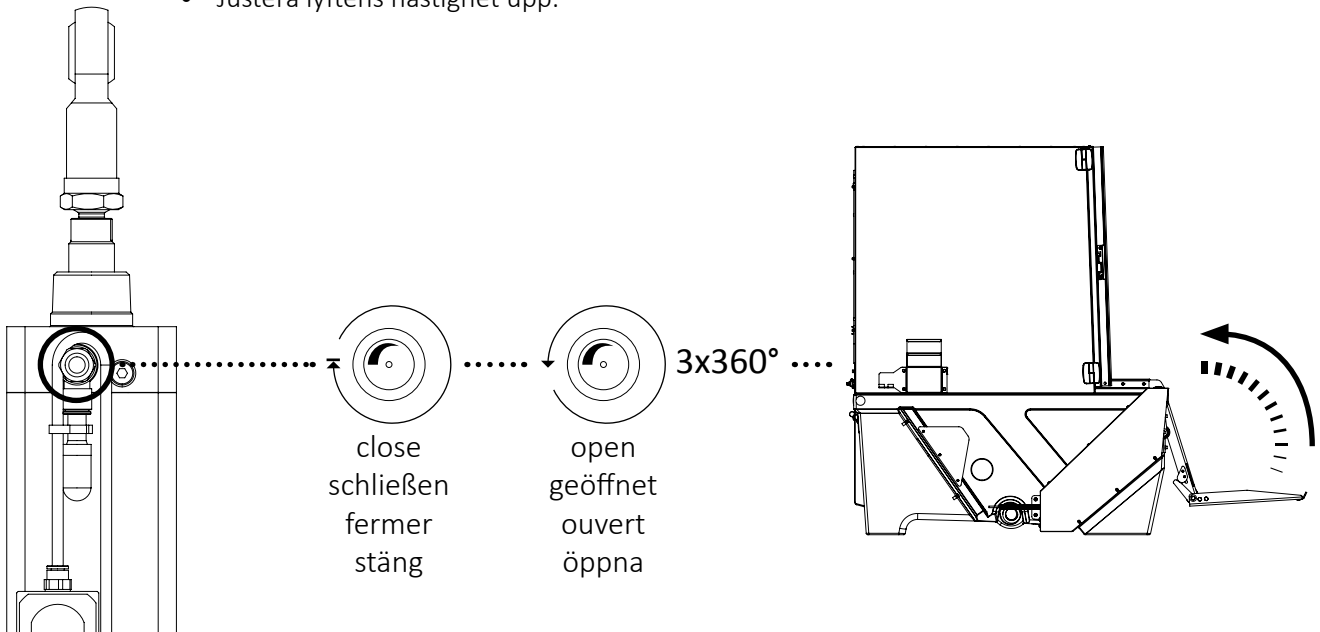

- Adjust the lift speed up.
- Geschwindigkeit der Hebevorrichtung erhöhen (Justierung).
- Augmentez la vitesse de l'appareil de levage (ajustement).
- Justera lyftens hastighet upp.

- Adjust the lift speed down.
- Geschwindigkeit der Hebevorrichtung herabsetzen (Justierung).
- Diminuez la vitesse de l'appareil de levage (ajustement).
- Justera lyftens hastighet ner