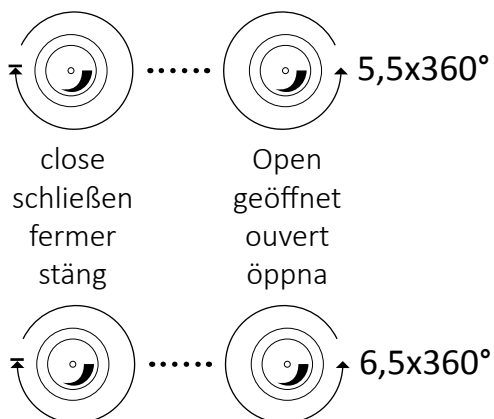

- Recommended settings, do not change.
- Empfohlene Einstellungen, nicht ändern.
- Réglages recommandés, ne pas changer.
- Rekommenderade inställningar, ändra ej.