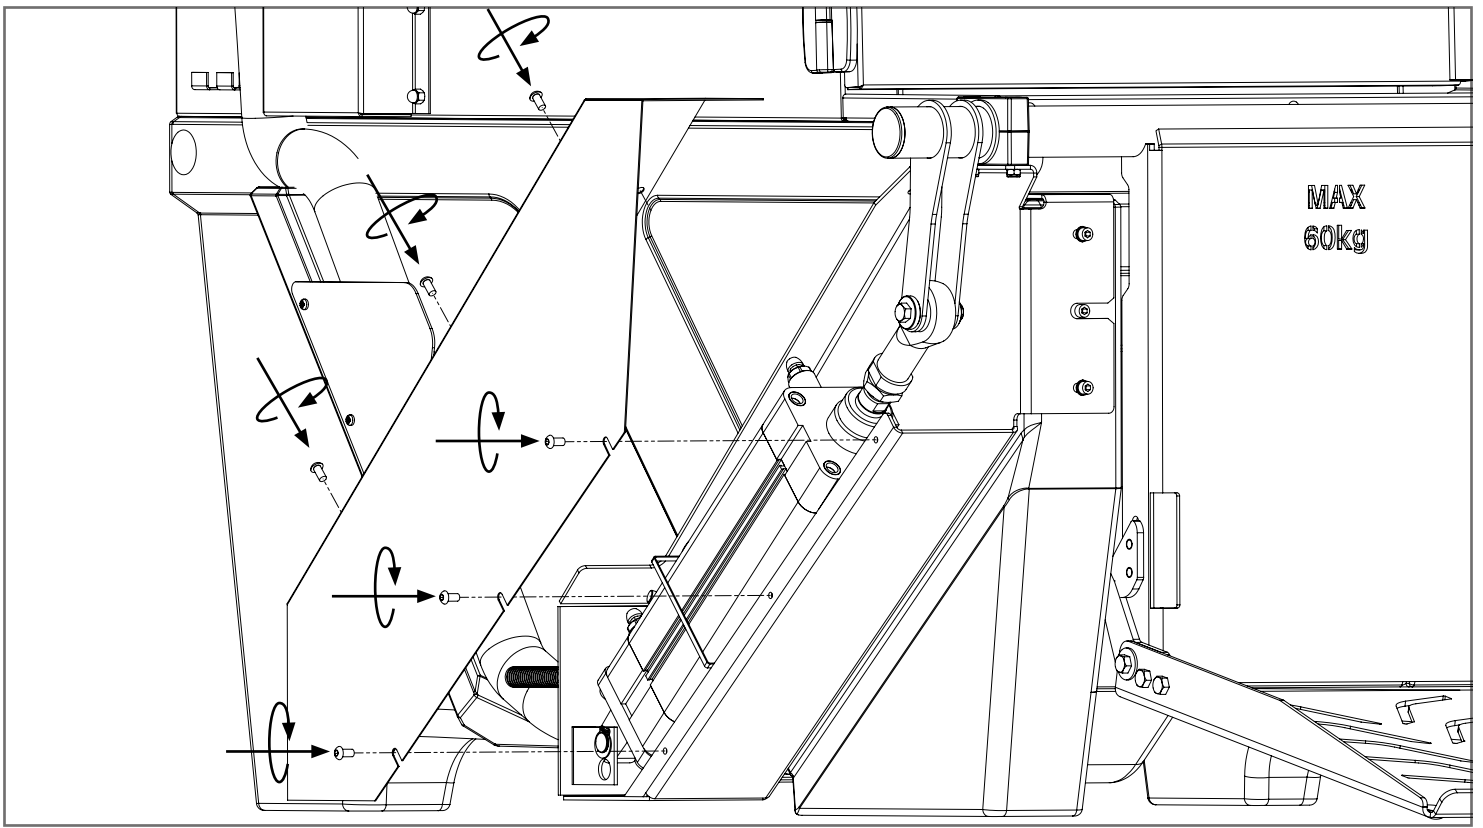

Hedson Technologies AB
Hammarvägen 4
232 37 Arlöv, Sweden
Phone + 46 40 534200
Fax + 46 40 432901
www.hedson.se