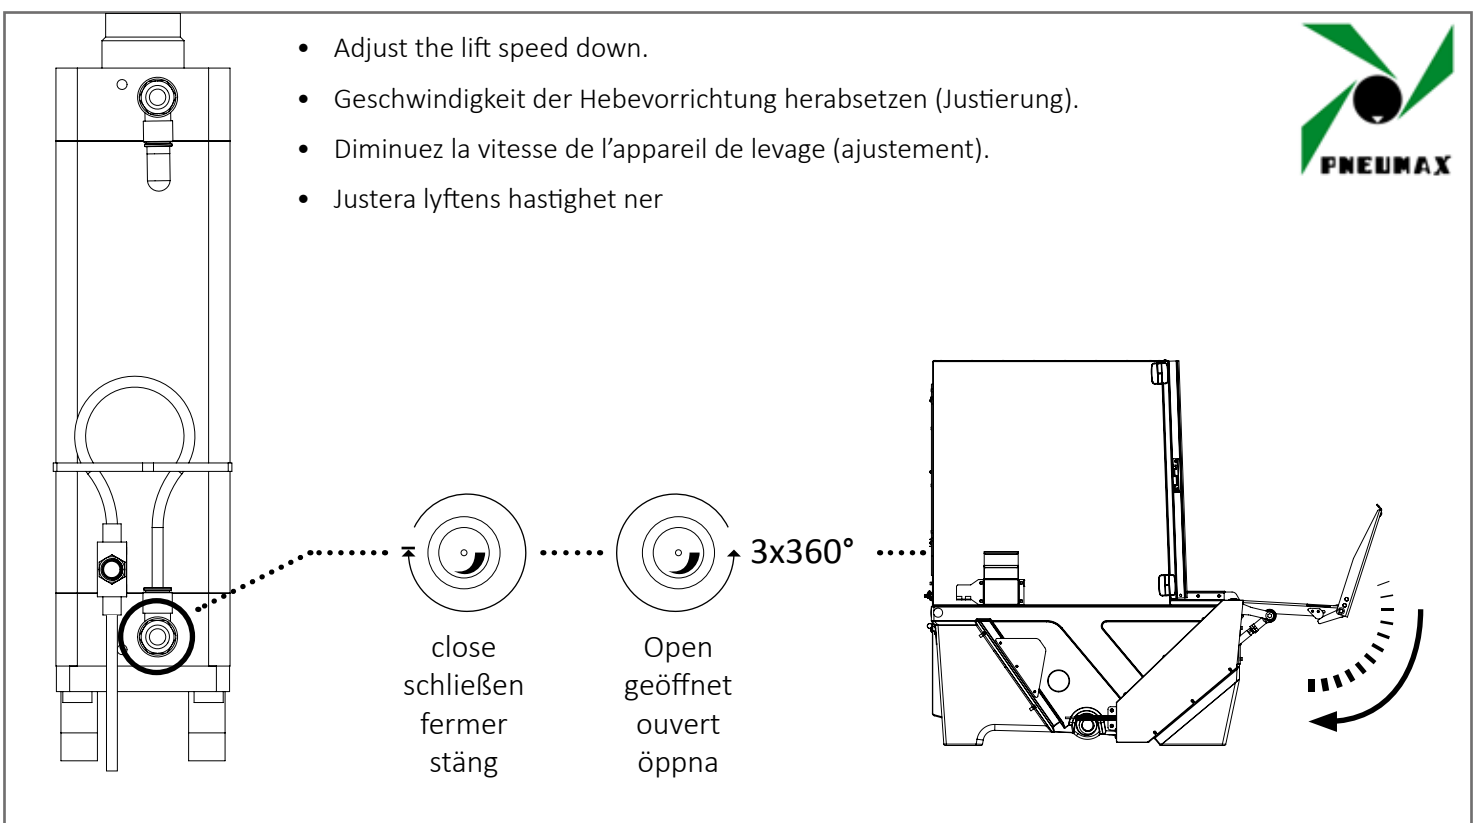

- Adjust the lift speed down.
- Geschwindigkeit der Hebevorrichtung herabsetzen (Justierung).
- Diminuez la vitesse de l'appareil de levage (ajustement).
- Justera lyftens hastighet ner