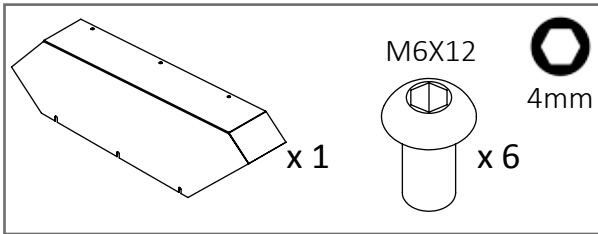

- Adjust the lift speed up.
- Geschwindigkeit der Hebevorrichtung erhöhen (Justierung).
- Augmentez la vitesse de l'appareil de levage (ajustement).
- Justera lyftens hastighet upp.

- Adjust the lift speed down.
- Geschwindigkeit der Hebevorrichtung herabsetzen (Justierung).
- Diminuez la vitesse de l'appareil de levage (ajustement).
- Justera lyftens hastighet ner