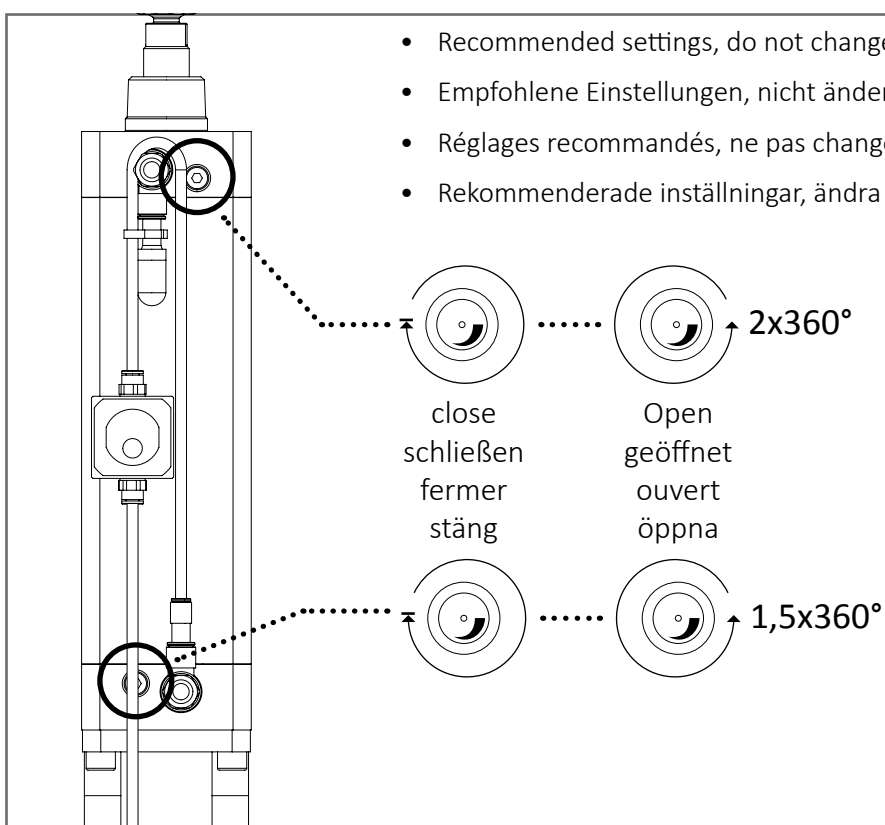

- Recommended settings, do not change.
- Empfohlene Einstellungen, nicht ändern.
- Réglages recommandés, ne pas changer.
- Rekommenderade inställningar, ändra ej.