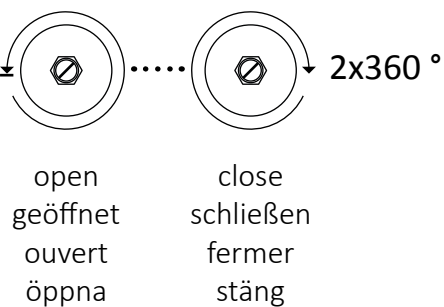

- Recommended settings, do not change.
- Empfohlene Einstellungen, nicht ändern.
- Réglages recommandés, ne pas changer.
- Rekommenderade inställningar, ändra ej.