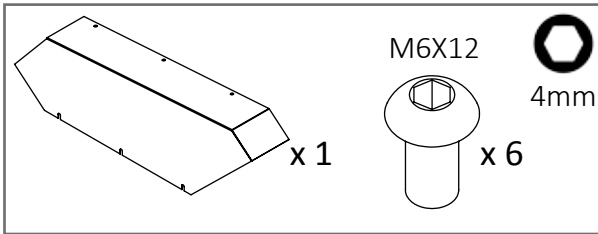

Hedson Technologies AB
Hammarvägen 4
232 37 Arlöv, Sweden
Phone + 46 40 534200
Fax + 46 40 432901
www.hedson.se