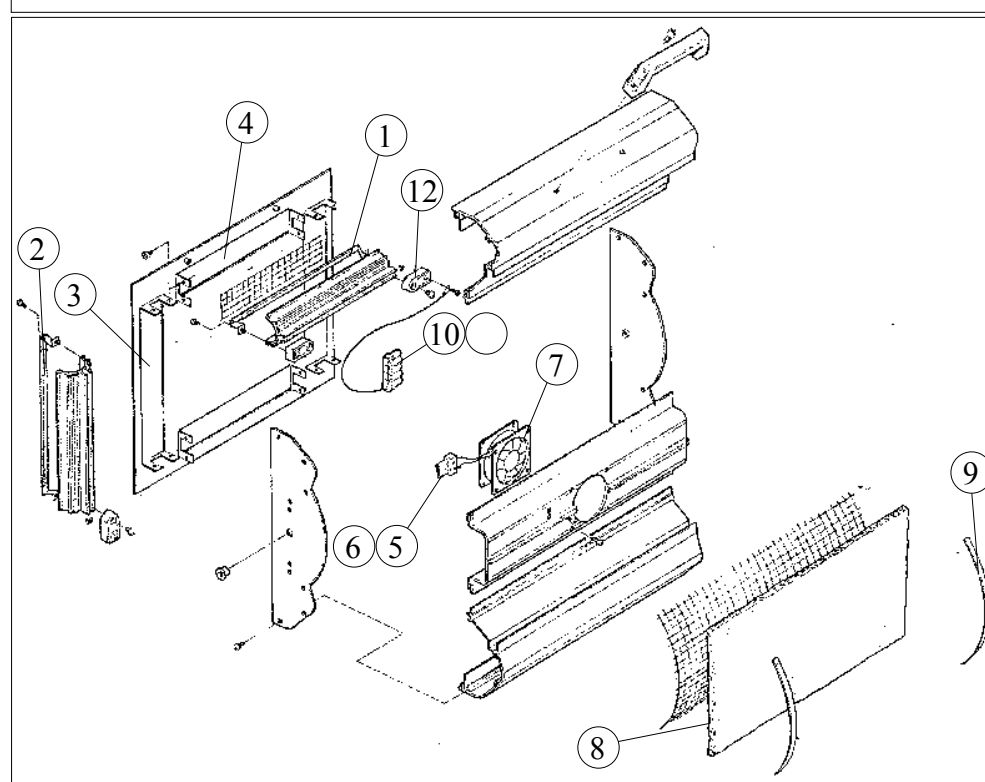

2.3. 4-Lamp Cassette

Item No.	English	Svenska	Part No.	Qty
1	LAMP 1 kW	LAMPA-IR 1KW	102700	2
2	LAMP HOLDER	LAMPA-IR 2KW	102699	2
3	REFLECTOR FOLIE "E"	REFLEKTORFOLIE "E"	104074	2
4	REFLECTOR FOLIE "P"	REFLEKTORFOLIE "P"	102238	2
5	PLUG 3-PINS MALE	KONTAKTDON 3-POLIGT HANE	711361	1
6	PLUG 3-PINS CODED MALE	K.DON 3-POL HANE KODAD	711452	1
7	FAN 12 VDC	FLÅKT 12VDC	711186	1
8	FILTER	FILTER	711383	1
9	LOCK FILTER	LÅSBLECK FILTER	711474	2
10	PLUG 3-PINS MALE	KONTAKTDON 3-POLIGT HANE	711361	1
11	PLUG 5-PINS MALE	KONTAKTDON 5-POLIG HANE	711368	1
12	LAMP HOLDER	LAMPHÅLLARE	109790	8