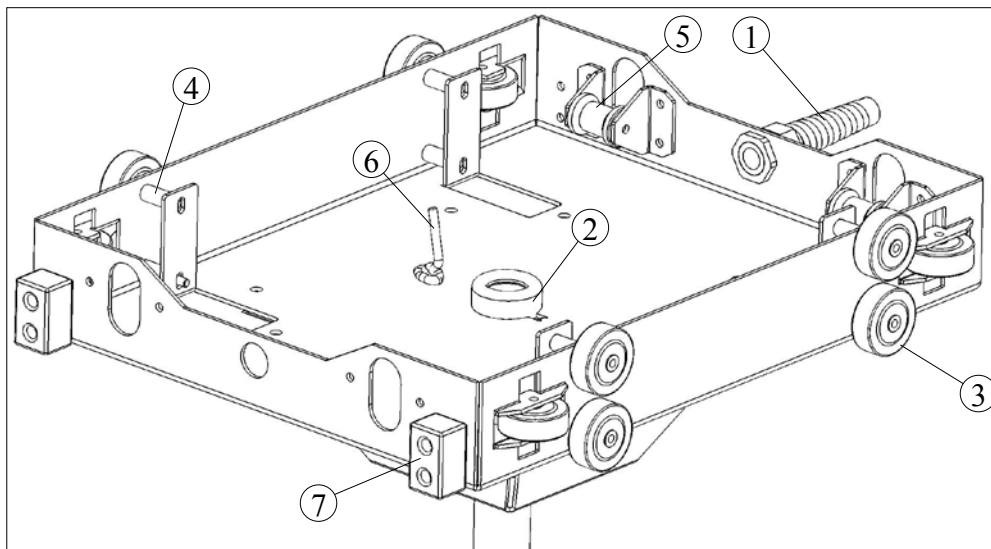

1.2.1. Trolley

Item No.	English	Svenska	Part No.	Qty
1	BEND PREVENTION NUT	BÖJSKYDD M25x1.5 KONTRAMUTTER	713041 126270	1 1
2	UPPER BEARING	ÖVRE BUSSNING	713021	2
3	WHEEL 50x19-6/21	HJUL 50x19-6/21	713025	12
4	DISTANCE TROLLEY WHEEL	DISTANS VAGNSHJUL	713026	8
5	WIRE GUIDE SLEEVE WIRE GUIDE	VAJERGUIDE HYLSA VAJERGUIDE	713034 713036	2 2
6	LINE 6 mm	LINA 6 mm	712927	1
17	RUBBER STOP	GUMMIDÄMPARE	713040	2