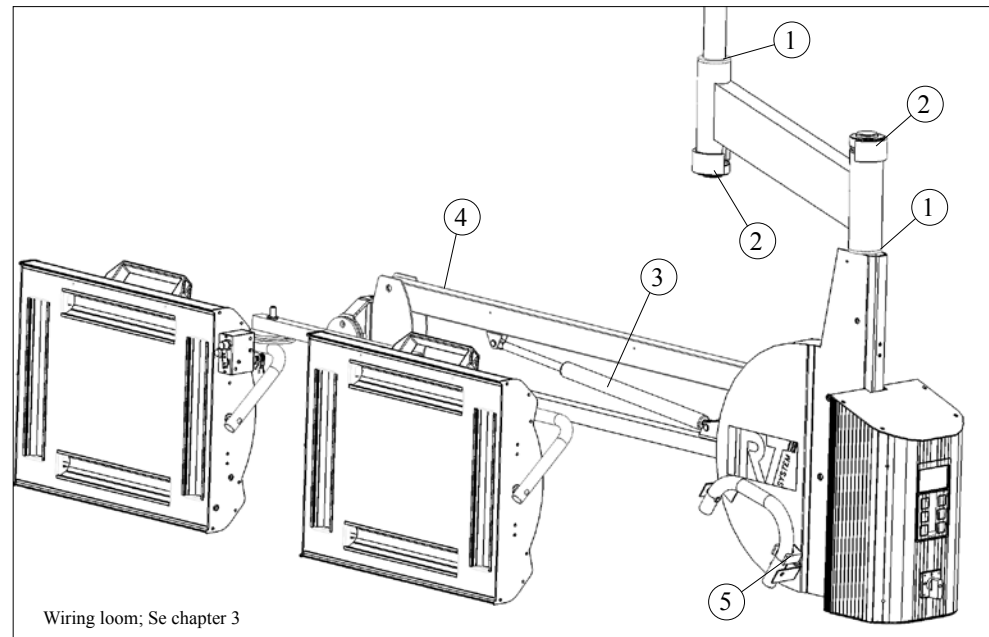

1.3. IRT-5400 & IRT-5500

Item No.	English	Svenska	Part No.	Qty
1	BEARING	LAGER F-BUSSN 779	120572	2
2	STOP STAND	STOPP STATIV	711888	2
3	GAS STRUT 850 N (301 & 401) GAS STRUT 1450 N (302 & 402)	GASDÄMPARE 850N (301 & 401) GASDÄMPARE 1450N (302 & 402)	711464 712399	1
4	BRACKET CONDUIT	HÅLLARE SKYDDSSLANG	121446	1