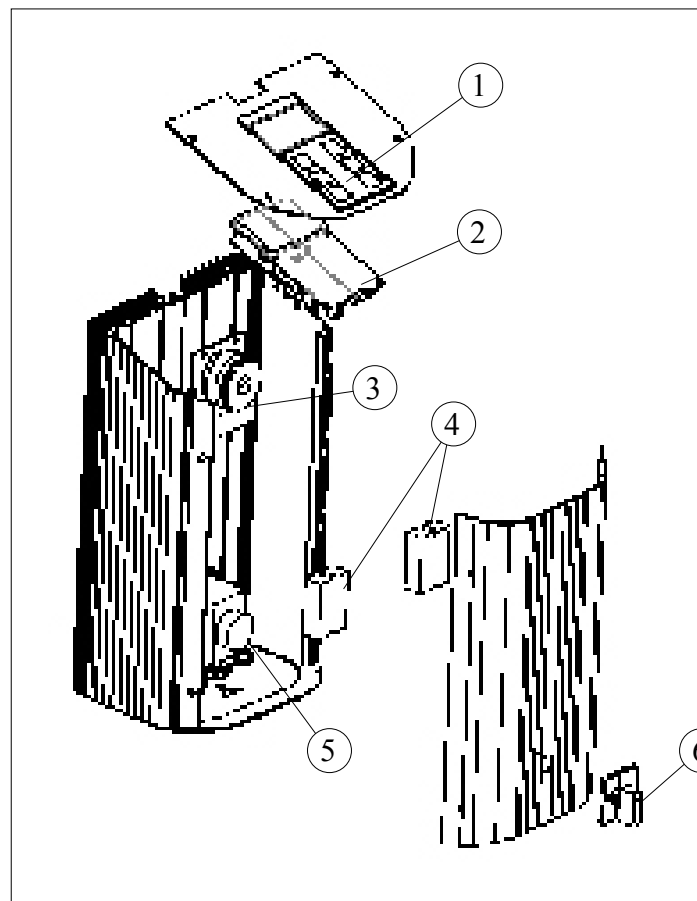

3.2. Mobile unit

Item No.	English	Svenska	Part No.	Qty
1	KEY BOARD	TANGENTBORD	750221	1
2	PCB BOARD	STYRKORT	750321	1
3	TRANSFORMER 230V/12VDC TRANSFORMER 400 V/12VDC TRANSFORMER 480 V/12VDC	TRANSFORMATOR 230V/12VDC TRANSFORMATOR 400V/12VDC TRANSFORMATOR 480V/12VDC	750111 711363 750125	1
4	SOLIDE STATE RELAY/CASSETTE	SOLID STATERELÄ /KASSETT	750227	1
5	MAIN SWITCH	HUVUDBRYTARE	750110	1
6