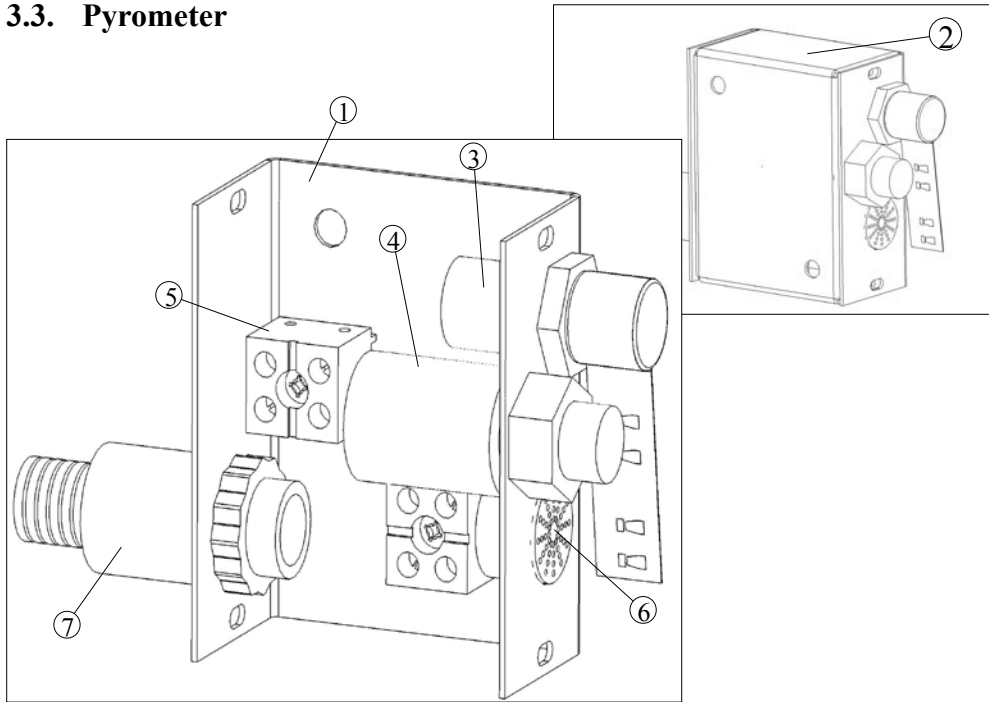

3.3. Pyrometer

Item No.	English	Svenska	Part No.	Qty
1	LID PYROMETER BOX	LOCK PYROMETERLÅDA	713245	1
2	PYROMETER BOX	PYROMETERLÅDA	713258	1
3	LASER	LASER	750228	1
4	PYROMETER	PYROMETER	750224	1
5	TERMINAL	KOPPLINGSPLINT	121896	2
6	DISTANCE SENSOR	ULTRALJUDSGIVARE	711328	1
7	SCREW CAP NUT	FÖRSKRUVNING KONTRAMUTTER	711354 711355	1 1