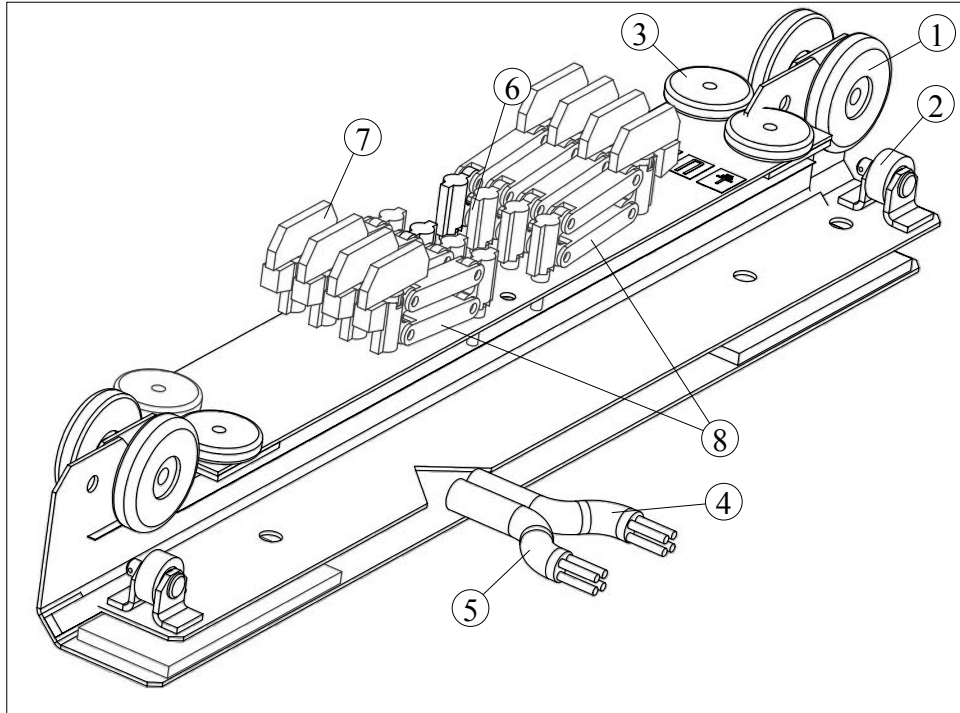

1.3.1. Trolley