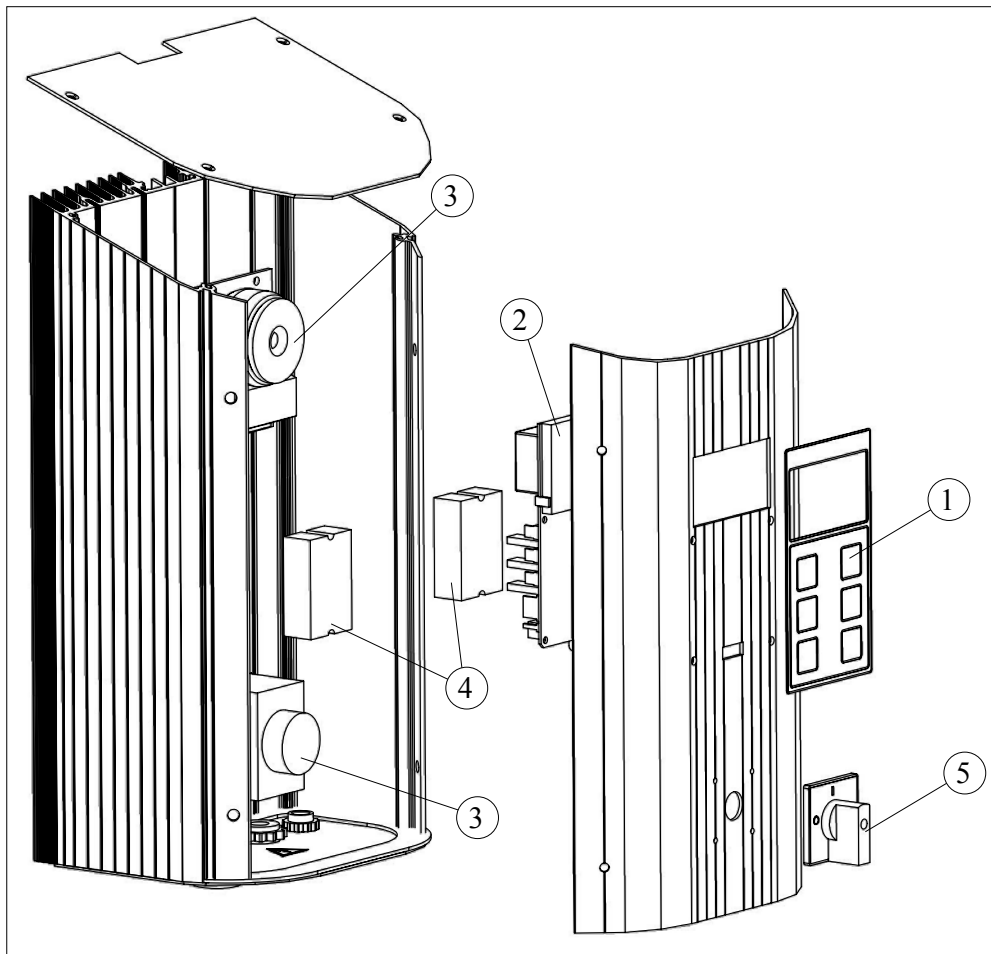

3 Control unit

3.1. Track unit

Item No.	English	Svenska	Part No.	Qty
1	KEY BOARD	TANGENTBORD	750221	1
2	PCB BOARD	STYRKORT	750321	1
3	TRANSFORMER 230V/12VDC TRANSFORMER 400 V/12VDC TRANSFORMER 480 V/12VDC	TRANSFORMATOR 230V/12VDC TRANSFORMATOR 400V/12VDC TRANSFORMATOR 480V/12VDC	750111 711363 750125	1
4	SOLIDE STATE RELAY/CASSETTE	SOLID STATERELÄ /KASSETT	750227	1
5	MAIN SWITCH	HUVUDBRYTARE	750110	1