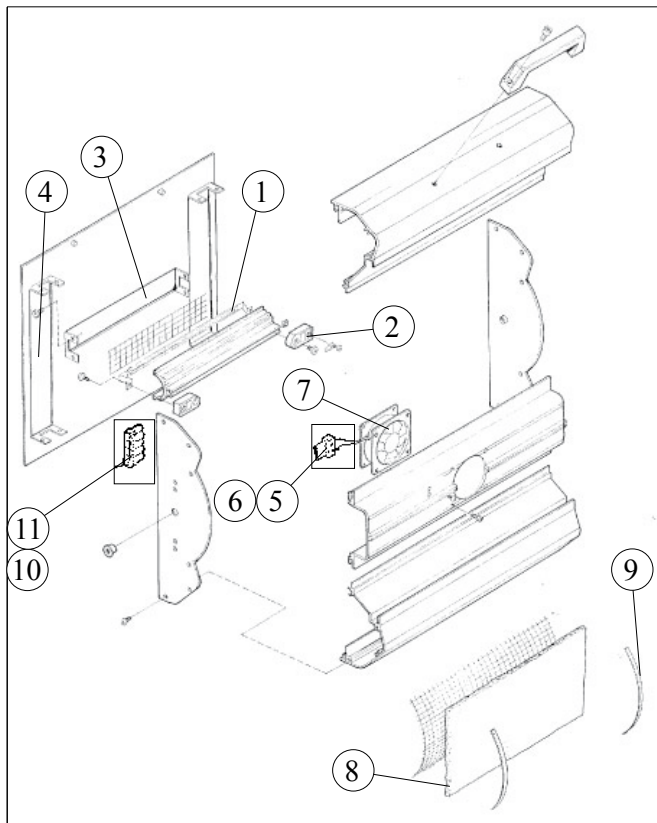

2.2. 3-Lamp Cassette

Item No.	English	Svenska	Part No.	Qty
1	LAMP 1 kW	LAMPA-IR 1kW	102700	3
2	LAMP HOLDER	LAMPHÅLLARE	109790	6
3	REFLECTOR FOLIE "E"	REFLEKTORFOLIE "E"	104074	1
4	REFLECTOR FOLIE "P"	REFLEKTORFOLIE "P"	102238	2
5	PLUG 3-PINS MALE	KONTAKTDON 3-POLIGT HANE	711361	1
6	PLUG 3-PINS CODED MALE	K.DON 3-POL HANE KODAD	711452	1
7	FAN 12 VDC	FLÅKT 12VDC	711186	1
8	FILTER	FILTER	711383	1
9	LOCK FILTER	LÅSBLECK FILTER	711474	2
10	PLUG 3-PINS MALE	KONTAKTDON 3-POLIGT HANE	711361	1
11	PLUG 5-PINS MALE	KONTAKTDON 5-POLIG HANE	711368	1