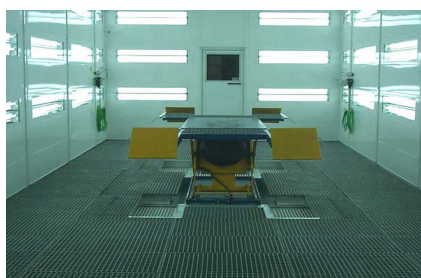

HERKULES LYFTAR FRÅN HEDSON

Herkules HLS 1200 DUO

Herkules HLS 1200 DUO från Hedson är ett användarvänligt lyftbord för verkstäder som vill kunna lyfta bilarna stående på hjulen eller i underredet.

- 2,5 tons lyftkapacitet
- Lyft med bilen stående på hjulen eller med hjulen fria
- Installation: på golv eller infällt

HÖG KAPACITET

Herkules HLS 1200 DUO från Hedson är en användarvänlig lyft med en lastkapacitet på 2,5 ton, för verkstäder som behöver lyfta fordonet antingen på hjul eller för en fri arbetsställning

PLATSBESPARANDE

Lyften är lätt att installera och underlättar individuell planering av verkstäder genom att optimera det befintliga utrymmet. Den kan installeras på marken eller inbyggd

ERGONOMISK

Höjning och sänkning av arbetshöjd görs säkert och smidigt, vilket optimerar ergonomin och tillgängligheten till alla delar av bilen under jobbet