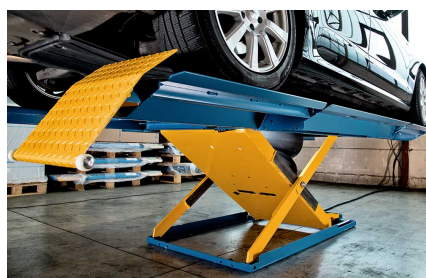

HERKULES LYFTAR FRÅN HEDSON

Herkules HLS 1200 DUO

Herkules HLS 1200 DUO från Hedson är ett användarvänligt lyftbord för verkstäder som vill kunna lyfta bilarna stående på hjulen eller i underredet.

- 2,5 tons lyftkapacitet
- Lyft med bilen stående på hjulen eller med hjulen fria
- Installation: på golv eller infällt

HÖG KAPACITET

Herkules HLS 1200 DUO från Hedson är en användarvänlig lyft med en lastkapacitet på 2,5 ton, för verkstäder som behöver lyfta fordonet antingen på hjul eller för en fri arbetsställning

PLATSBESPARANDE

Lyften är lätt att installera och underlättar individuell planering av verkstäder genom att optimera det befintliga utrymmet. Den kan installeras på marken eller inbyggd

ERGONOMISK

Höjning och sänkning av arbetshöjd görs säkert och smidigt, vilket optimerar ergonomin och tillgängligheten till alla delar av bilen under jobbet